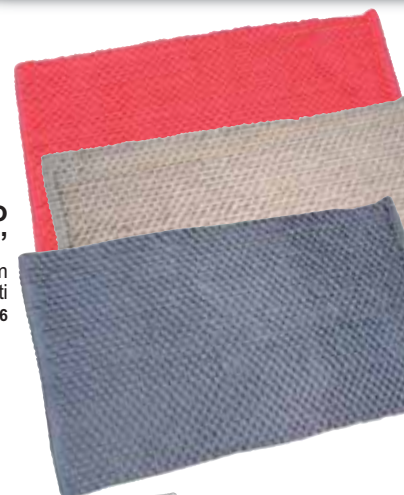

a partire da €2,50

Accessori bagno da muro "ABC"

• in metallo cromato
Un esempio:
Appendino doppio € 2,50
Ref. 460289/419/23/24/35/36/37

€9,90

sconto 20,8%
anziché € 12,50

Tappeto bagno "Ponpon"

• in cotone • mis.: 50x80 cm
• colori assortiti
Ref. 500997/98/99/501047/45/46