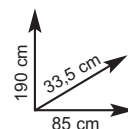

Mobile bagno "Super"

1. mis.: L85xP33,5xH190 cm
   - frontali laccati bianchi
   - fianchi opachi • 2 ante
   - specchio illuminazione alogena con pensile destro (escluso rubinetto)
2. Ref. 501320

Mobili bagno serie "Rimini"

1. disponibili in rovere moro e chiaro • (escluso sanitario e rubinetto)
2. Esempio:

Copricolonna

- 2 ante • 2 cassetti con chiusura rallentata
- mis.: L72xP43,5xH60 cm - Ref. 501180/81 €135,00

Specchiera

- anta dx • con illuminazione alogena
- mis.: L73xP16,4xH74 cm - Ref. 501182/500966 €89,50

Colonna

- 2 ante reversibili • 1 cassetto con chiusura rallentata
- mis.: L30xP34xH195 cm - Ref. 501185/86 €145,00