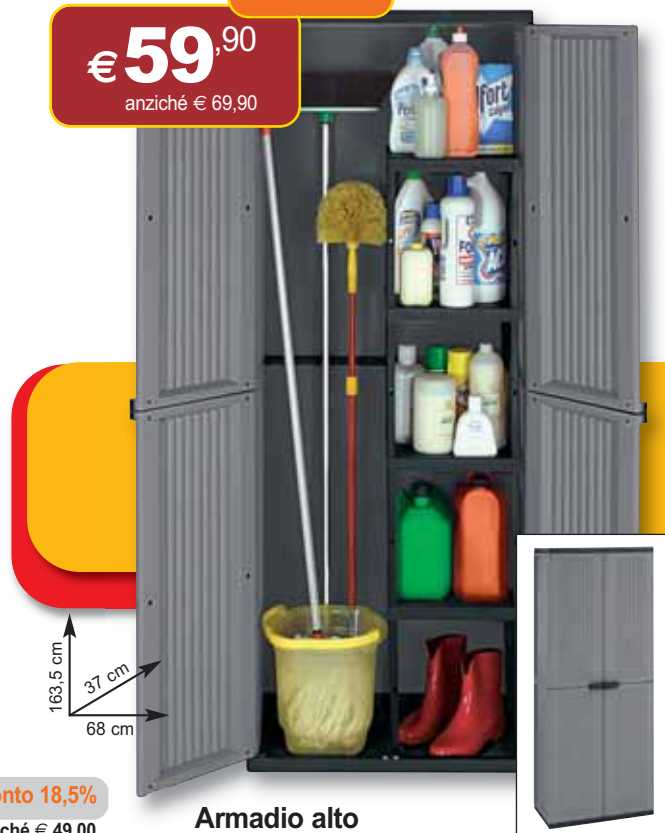

- in alluminio e textilene pieghevole
- mis.: L52xP48xH44/80 cm - Ref. 730002

€ 39,90

sconto 30%
anziché € 57,00

Sedia sdraio

- struttura in alluminio • tessuto textilene high density - Ref. 730841

-14,3%

€ 59,90
anziché € 69,90