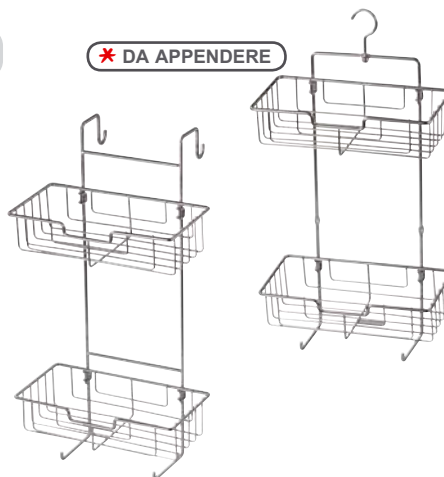

Angoliera "Stilo"

• in plastica - Ref. 462133

* DA APPENDERE

€ 9,50

Cesto doccia

• finitura cromata • 2 ripiani rettangolari
Ref. 460682/83

* IDEALE PER SCALDASALVIETTE
E BOX DOCCIA

€ 3,50

Gancio "Snake"

• colori: bianco, trasparente
Ref. 510605/06

ASTA CON DOCCETTA "IDEALJET"

€ 44,90

sconto 18,3%
anziché € 55,00

- diametro doccetta 10 cm
- 3 getti: soft, pioggia e massaggio
- anticalcare
- tubo flessibile idealflex 150 cm
- portasapone incluso - Ref. 110382

€ 9,90

sconto 46,4%
anziché € 18,50

Doccetta "Quinoa"

- 3 getti: soft, pioggia e cascata
- anticalcare • finitura cromata
  Ref. 110668

* PREDISPOSTO PER UTILIZZO
FORI PREESISTENTI

€ 59,90

sconto 22,2%
anziché € 77,00

Kit doccia "Melissa"

- composto da: barra H96 cm,
  deviatore in ottone, con doccetta
  anticalcare 3 getti, soffione anticalcare
  diametro 23 cm, con portasapone
  Ref. 111061