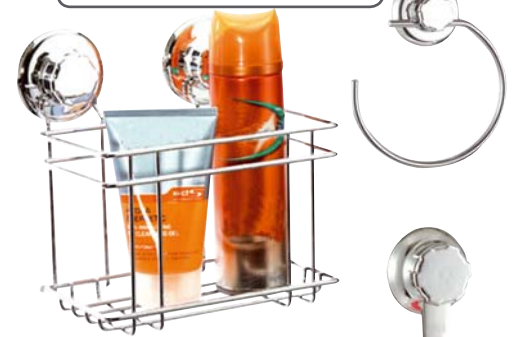

COLONNA GIREVOLE

€ 115,00

sconto 11,5%
anziché € 130,00

• finitura laccata bianco lucido
• composta da: 2 ante, 1 cassetto, specchio, barra portasciugamani e appendino - Ref. 540182

* CON FISSAGGIO A VENTOSA

Cestello doccia
€ 8,90

sconto 11%
anziché € 10,00

Accessori bagno da muro "Bestlock"

Cestello doccia - Ref. 460511

Altri esempi:

2 appendini - Ref. 460506

anziché € 9,00 - sconto 23,3% - € 6,90

Anello - Ref. 460509

anziché € 9,50 - sconto 16,8% - € 7,90