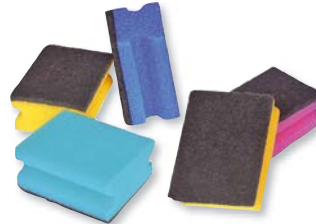

€ 3,00

Pulitore pavimenti 1,5 Lt
Ref. 500020

€ 3,60

Panno per pavimento
Ref. 530782

€ 2,00

Set 5 spugne
• abrasive • sagomate
Ref. 530427