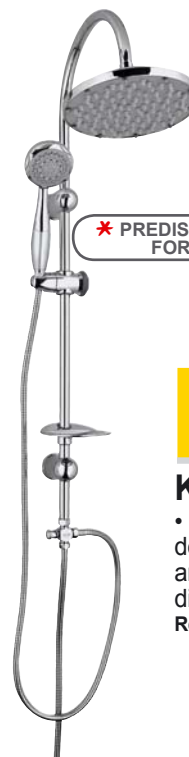

€ 2,40

Silicone bianco
per bagni
e cucine 310 ml
Ref. 680034

€ 3,20

Silicone
trasparente
multiuso neutro
310 ml
Ref. 680025