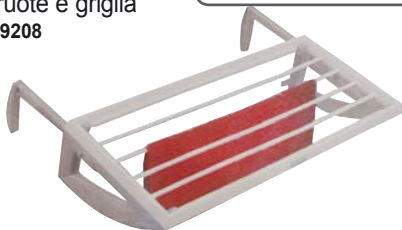

### Stender porta abiti

• con ruote e griglia  
Ref. 529208

99/165 cm  
44 cm  
86 cm

\* IDEALE PER TERMOSIFONI

€ 4,90

sconto 24,6%

anziché € 6,50