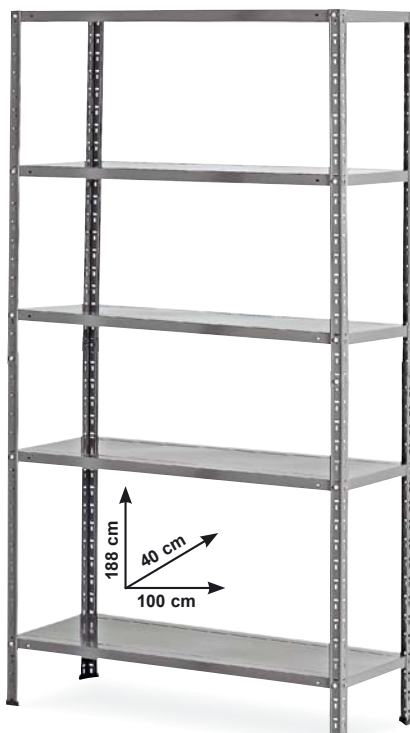

### Scaffale 5 ripiani in plastica

• portata 50 kg a ripiano con carico uniformemente distribuito - Ref. 550099

sconto 13,2%  
anziché € 40,25

€ 27,90