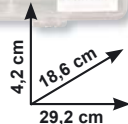

€ 2,50

Portaminuterie

1. trasparente • a scomparti modulari
2. Ref. 500299