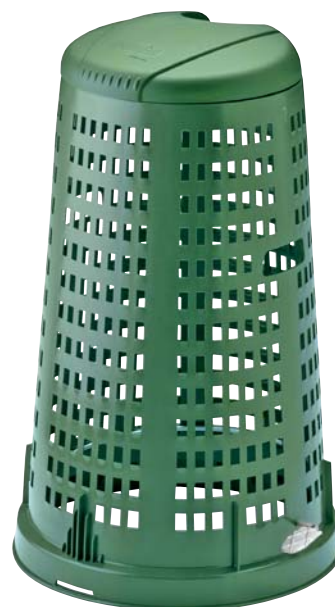

€ 13,90

Trespolo con coperchio

1. colori coperchio: verde, giallo, blu e rosso
2. Ref. 170775/72/73/74