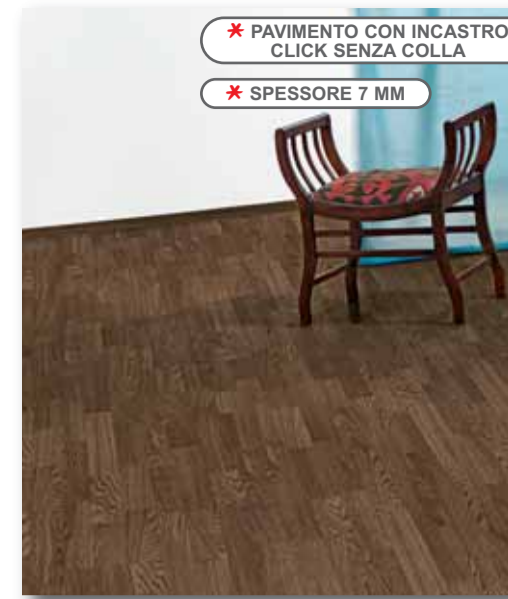

• apertura dx/sx - Ref. 100910/14

* PER INTERNO ED ESTERNO

€17,80 al mq

sconto 35,9%
anziché € 27,80

Placchetta rivestimento "Pietra"

• colore beige • conf. 0,5 mq
anziché € 13,90 - sconto 35,9% € 8,90
Ref. 430020