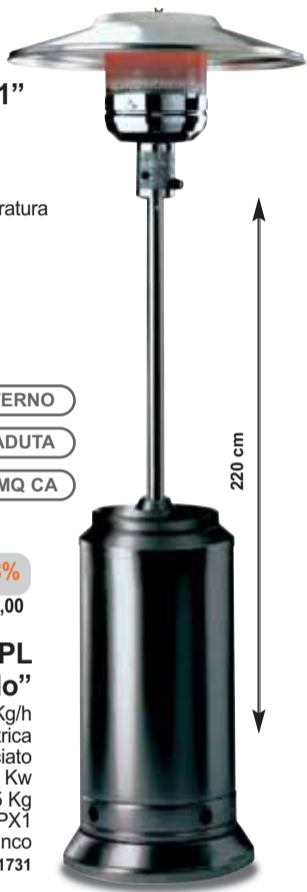

Messaggio pubblicitario con finalità promozionale.

Offerta di credito. Salvo approvazione di Findomestic Banca S.p.A. Al fine di gestire le tue spese in modo responsabile, Findomestic ti ricorda, prima di sottoscrivere il contratto, di prendere visione di tutte le condizioni economiche e contrattuali, facendo riferimento alle Informazioni Europee di Base sul Credito ai Consumatori presso il punto vendita. BRICOCENTER: Fornitore di beni e servizi, per la promozione e collocamento di contratti di finanziamento di Findomestic Banca S.p.A. per l'acquisto dei propri beni e servizi e legato da rapporti contrattuali con uno o più finanziatori.

Questo volantino è stampato su carta certificata FSC per una gestione sostenibile delle foreste.

BRICO CENTER

I NEGOZI CON HANNO UN ASSORTIMENTO SELEZIONATO DI PRODOTTI.

PIEMONTE
ASTI c/o C.C. "Il Borgo" - Tel. 0141/47.76.08
aperture festive: 4-8-11-18 dicembre
BEINASCO (TO) c/o C.C. "Le Fornaci" - Tel. 011/39.89.559
aperture festive: 4-8-11-18 dicembre
CASTELLETTO TICINO (NO) Tel. 0331/92.32.13
aperture festive: 4-8-11-18 dicembre
CUNEO c/o C.C. "Auchan" - Tel. 0171/34.82.35
aperture festive: 4-8-11-18 dicembre
RIVOLI fronte "Auchan" - Tel. 011/95.86.165
aperture festive: 4-8-11-18 dicembre
SETTIMO TORINESE (TO) c/o C.C. "Panorama" - Tel. 011/22.38.830
aperture festive: 4-8-11-18 dicembre
TORINO Via Francesco Cigna, 103 - Tel. 011/24.95.156
aperture festive: 4-8-11-18 dicembre
VENARIA (TO) c/o C.C. "Auchan" - Tel. 011/45.51.022
aperture festive: 4-8-11-18 dicembre
LOMBARDIA
BREMBATE (BG) Tel. 035/41.94.074
aperture festive: 4-8-11-18 dicembre
CINISELLO BALSAMO (MI) Tel. 02/61.70.341
aperture festive: 4-8-11-18 dicembre
CURTATONE (MN) c/o C.C. "Quattro Venti" - Tel. 0376/34.82.90
aperture festive: 4-8-11-18 dicembre
GADESCO PIEVE DELMONA (CR) Tel. 0372/83.85.89
aperture festive: 4-8-11-18 dicembre
GARBAGNATE (MI) Tel. 02/99.02.59.77
aperture festive: 4-8-11-18 dicembre