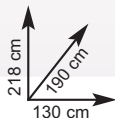

“ADDOSSATA”

In resina

Ref. 750042

€ 595,00