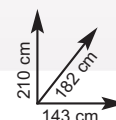

CASSETTE

“JUNIOR”

In legno di abete grezzo, struttura a pannelli spessore 14 mm, tetto ricoperto con guaina bitumata

Ref. 710365

€ 299,00

“NEUSEELAND”

In legno di abete grezzo, struttura perline ad incastro spessore 18 mm, tetto ricoperto con guaina bitumata

Ref. 710366

€ 630,00

“HANKO”

In legno di abete grezzo, struttura perline ad incastro spessore 19 mm, tetto ricoperto con guaina bitumata

Ref. 710368

€ 860,00

“CHAALIS”

In legno di abete grezzo, struttura perline ad incastro spessore 28 mm, tetto ricoperto con guaina bitumata

Ref. 710369

€ 950,00

“NEW APEX”

In resina

Ref. 750040

€ 519,00

“ADDOSSATA”

In resina

Ref. 750042

€ 595,00