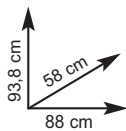

"MARTA"
Funziona a carbonella, in cemento e materiale refrattario, griglia 67x40 cm
Ref. 740332
€ **97,50**