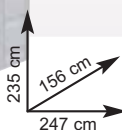

“ORION”

In resina

Ref. 750075

€ 1400,00