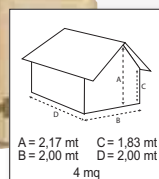

CASSETTE

“JUNIOR”

In legno di abete grezzo, struttura a pannelli spessore 14 mm, tetto ricoperto con guaina bitumata

Ref. 710365

€ 299,00

“NEUSEELAND”

In legno di abete grezzo, struttura perline ad incastro spessore 18 mm, tetto ricoperto con guaina bitumata