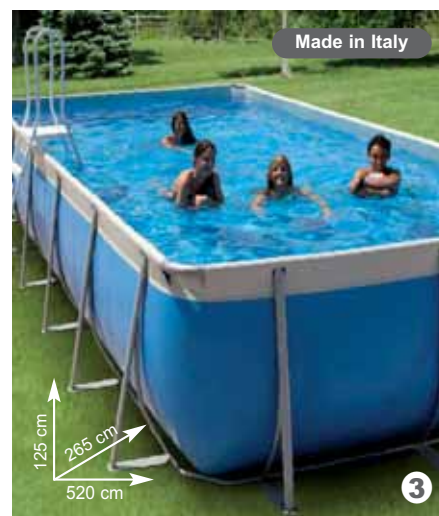

PISCINE FUORI TERRA tutte le piscine presentate in tabella sono dotate di scaletta

	Struttura	Filtro	Tappeto fondo	Referenza	Prezzo €	Altra dim. cm Prezzo €	Altra dim.cm Prezzo €
1	PVC + telaio in metallo	Pompa da 1249 lt/h	si	733032	469,00	-	-
2	PVC + telaio in metallo	Pompa da 1249 lt/h	si	732033	969,00	-	-
3	Tessuto poliestere bispalmato	Filtro a sabbia 5 mc/h+ skimmer	no	993058	1290,00	-	-
4	Acciaio rotonda	Filtro a sabbia 3 mc/h	no	730847	939,00	-	-
4b	Acciaio ovale	A cartuccia da 3,8 mc	no	730848	1299,00	-	-
5	Acciaio decopietra	Filtro a sabbia 3 mc/h	-	721768	1469,00	610x375x120 - € 1599,00	Ø 350x120 - € 1039,00