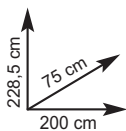

"MARGHERITA"
Funziona a carbonella, in cemento e materiale refrattario, con forno in acciaio inox, griglia 67x40 cm
Ref. 740337
€ **630,00**