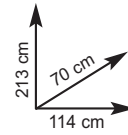

"MIAMI"
Funziona a legna e carbonella, in miscela refrattaria, griglia 67x40 cm
Ref. 740638
€ **219,00**