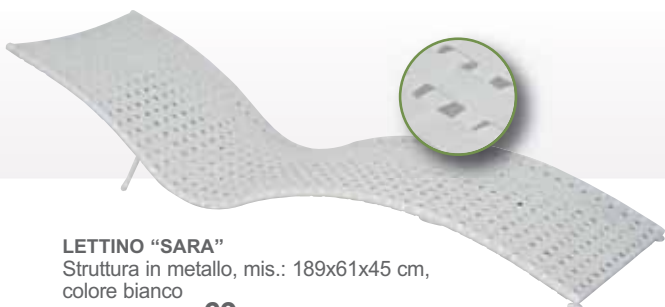

LETTINI E DONDOLI

con ruote

LETTINO "SMERALDO"
 Struttura in polipropilene, pieghevole,
 colore bianco
 Ref. 731474 - € **29,90**

con ruote

LETTINO "OLE"
 Struttura in resina, mis.: 74x179x69 cm, schienale
 regolabile e richiudibile - Ref. 730985 - € **66,00**