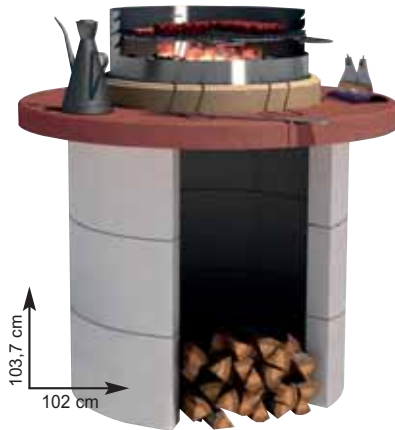

"MARTE"
Funziona a legna e carbonella, in cemento e materiale refrattario, griglia Ø 52 cm - Ref. 740633
€ **225,00**