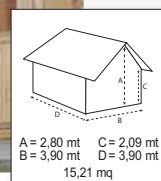

con pavimento

“NEW LAHTI”

In legno di abete grezzo, struttura pannelli ad incastro spessore 45 mm, tetto ricoperto con tegole canadesi, porta con finestra con vetro, finestra con vetro (esclusa terrazza)