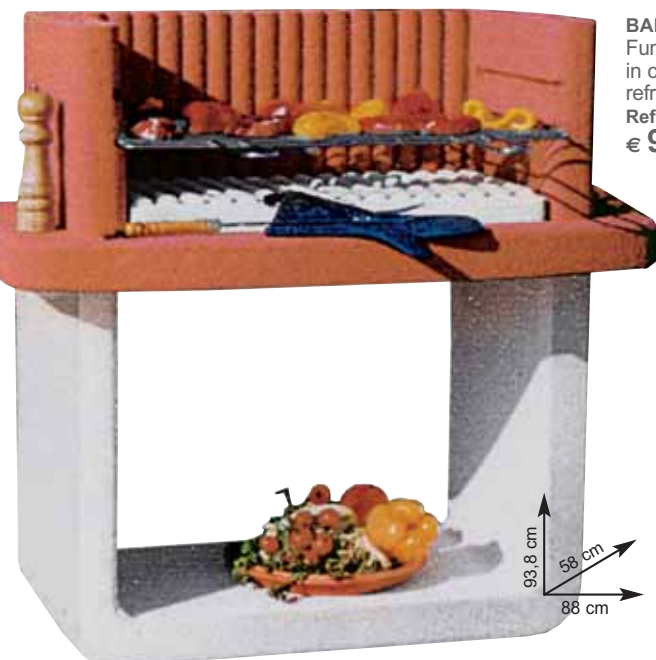

telo intercambiabile

OMBRELLONE "CHIARA"
Struttura in alluminio Ø 270 cm,
8 stecche, palo 38 mm, telo
ecrù in poliestere 180 g/mq,
apertura a manovella,
orientabile
Ref. 731094 - € **35,00**
Telo per ombrellone "Chiara"
vari colori
Ref. 731095 - € **8,00** cad.