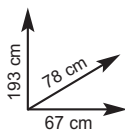

interamente colorato

"GEMINI"
Funziona a carbonella, in cemento e materiale refrattario, griglia 52,5x40 cm
Ref. 740723
€ **179,00**