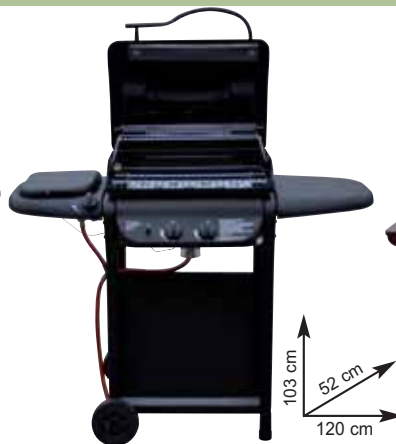

"MORENA"
2 bruciatori, con fornello su ripiano
laterale, mis. piastra 50x36 cm,
potenza 6,2 Kw, accensione
piezoelettrica, con ruote
Ref. 740696 - € **129,00**