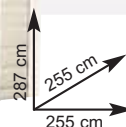

“NEW VAASA”

In legno di abete grezzo, struttura perline ad incastro spessore 28 mm, tetto ricoperto con guaina bitumata

Ref. 710371

€ 1050,00

“ASKOLA PLUS”

In legno di abete grezzo, struttura perline ad incastro spessore 28 mm, tetto ricoperto con tegole canadesi, porta con finestra con vetro, finestra con vetro

Ref. 995388

€ 1590,00

“IVALO”

In legno di abete grezzo, struttura pannelli ad incastro spessore 34 mm, tetto ricoperto con guaina bitumata, porta con finestra con vetro, finestra con vetro - Ref. 994017

€ 1990,00

con pavimento

“NEW LAHTI”

In legno di abete grezzo, struttura pannelli ad incastro spessore 45 mm, tetto ricoperto con tegole canadesi, porta con finestra con vetro, finestra con vetro (esclusa terrazza)

Ref. 993985 - € 3190,00

“GHIBLI”

In polipropilene, colore beige, porta doppia con finestra, pavimentazione antiscivolo, tetto con lucernario centrale trasparente

Ref. 750092

€ 750,00

“ORION”

In resina

Ref. 750075

€ 1400,00