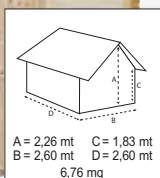

“NEUSEELAND”

In legno di abete grezzo, struttura perline ad incastro spessore 18 mm, tetto ricoperto con guaina bitumata

Ref. 710366

€ 630,00