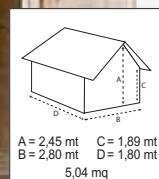

“HANKO”

In legno di abete grezzo, struttura perline ad incastro spessore 19 mm, tetto ricoperto con guaina bitumata

Ref. 710368

€ 860,00