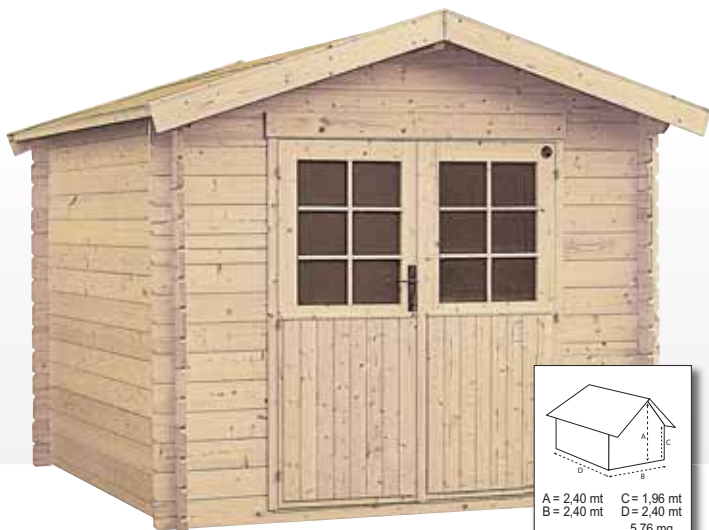

“NEW VAASA”

In legno di abete grezzo, struttura perline ad incastro spessore 28 mm, tetto ricoperto con guaina bitumata

Ref. 710371

€ 1050,00