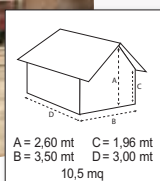

“ASKOLA PLUS”

In legno di abete grezzo, struttura perline ad incastro spessore 28 mm, tetto ricoperto con tegole canadesi, porta con finestra con vetro, finestra con vetro

Ref. 995388

€ 1590,00