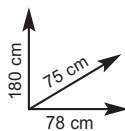

interamente colorato

"PANTELLERIA"
Funziona a carbonella, in cemento e materiale refrattario, griglia 52,5x40 cm
Ref. 740722
€ **136,00**