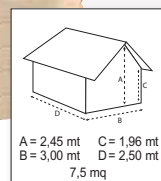

“NEW VAASA”

In legno di abete grezzo, struttura perline ad incastro spessore 28 mm, tetto ricoperto con guaina bitumata

Ref. 710371

€ 1050,00