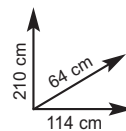

"SARDAIGNE"
Funziona a carbonella, in cemento e materiale refrattario, griglia 67x40 cm
Ref. 740335
€ **159,00**