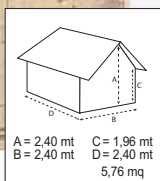

“NEW VAASA”

In legno di abete grezzo, struttura perline ad incastro spessore 28 mm, tetto ricoperto con guaina bitumata

Ref. 710371

€ 1050,00

“ASKOLA PLUS”

In legno di abete grezzo, struttura perline ad incastro spessore 28 mm, tetto ricoperto con tegole canadesi, porta con finestra con vetro, finestra con vetro

Ref. 995388

€ 1590,00

“IVALO”

In legno di abete grezzo, struttura pannelli ad incastro spessore 34 mm, tetto ricoperto con guaina bitumata, porta con finestra con vetro, finestra con vetro - Ref. 994017

€ 1990,00

con pavimento

“NEW LAHTI”

In legno di abete grezzo, struttura pannelli ad incastro spessore 45 mm, tetto ricoperto con tegole canadesi, porta con finestra con vetro, finestra con vetro (esclusa terrazza)

Ref. 993985 - € 3190,00

“GHIBLI”

In polipropilene, colore beige, porta doppia con finestra, pavimentazione antiscivolo, tetto con lucernario centrale trasparente

Ref. 750092

€ 750,00

“ORION”

In resina

Ref. 750075

€ 1400,00