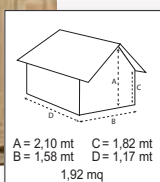

CASSETTE

“JUNIOR”

In legno di abete grezzo, struttura a pannelli spessore 14 mm, tetto ricoperto con guaina bitumata

Ref. 710365

€ 299,00

“NEUSEELAND”

In legno di abete grezzo, struttura perline ad incastro spessore 18 mm, tetto ricoperto con guaina bitumata