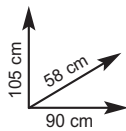

"BIBIONE"
Funziona a carbonella, in cemento e materiale refrattario, griglia 40x33 cm
Ref. 740627
€ **99,00**