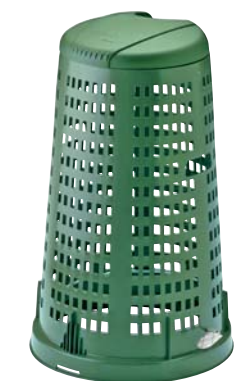

€ **13,90**

sconto 22,3%

anziché € 17,90

Trespole con coperchio 100 litri

Ref. 410170775