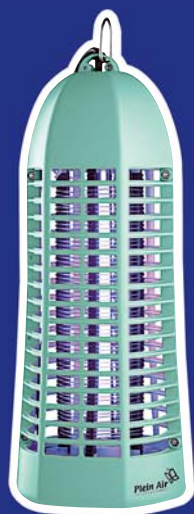

TIENI LONTANI GLI INSETTI E GODITI LA BELLA STAGIONE!

€ 9,90

sconto 23,2%

anziché € 12,90

Lampada elettroinsetticida "ZAP N-6"

6 W, tensione di scarica 1.000V

Ref. 500530408

Disponibile ricambio EIN6/EIN12/EIA

Ref. 500530199 € 2,90