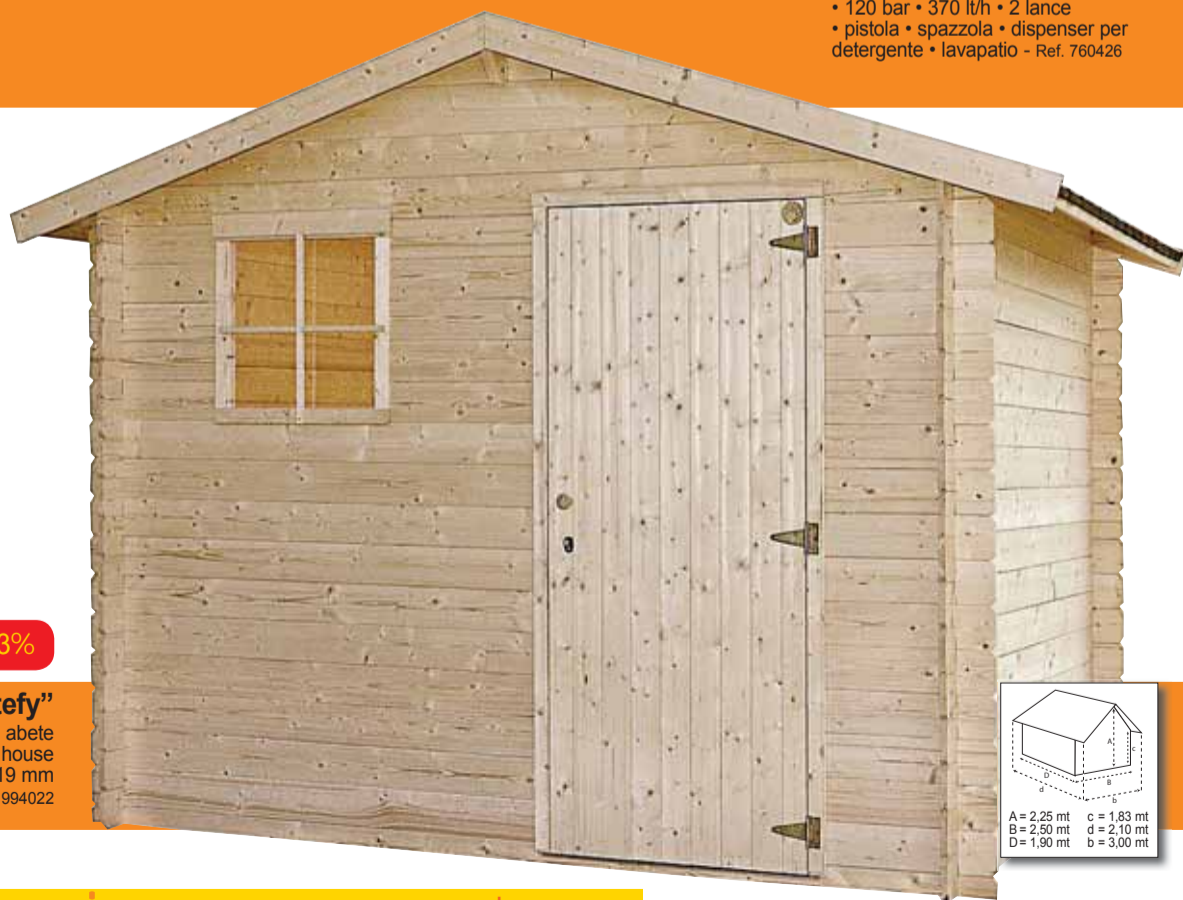

-31,3%

anziché € 800,00

Casetta "Stefy"

- in legno di abete
 - struttura in block house
 - spessore 19 mm
- Ref. 994022

convenienza promozione risparmio
sconto promozione risparmio
convenienza promozione risparmio
sconto promozione risparmio
convenienza promozione risparmio
sconto promozione risparmio
convenienza promozione risparmio
sconto promozione risparmio
convenienza promozione risparmio
sconto promozione risparmio