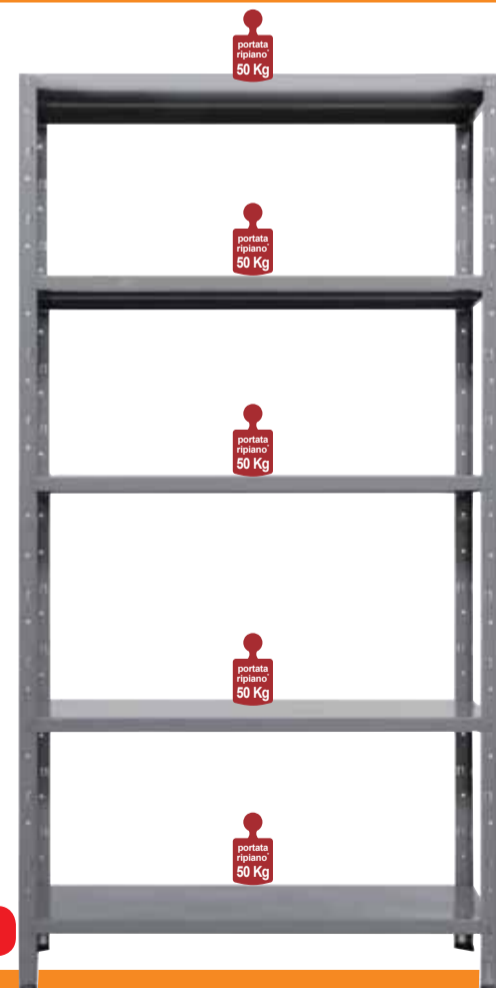

€5,90
anziché € 9,50 -37,8%

Lavavetri inverno per auto 4,5 lt
Ref. 110021

€139,00
anziché € 180,00 -22,7%

Trabattello in alluminio
• H di lavoro 300 cm ca
Ref. 220006

€12,90
anziché € 18,00 -28,3%

Scaffale 4 ripiani
• in polipropilene - Ref. 550034
* Carico uniformemente distribuito.

€24,90
anziché € 33,90 -26,5%

Scaffale 5 ripiani
• in metallo ad incastro - Ref. 523139
* Carico uniformemente distribuito.

convenienza sconto promozione risparmio
convenienza sconto promozione risparmio
convenienza sconto promozione risparmio
convenienza sconto promozione risparmio
convenienza sconto promozione risparmio
convenienza sconto promozione risparmio