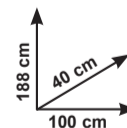

€29,90
anziché € 44,50 -32,8%

Scala domestica 6 gradini
• in alluminio • altezza lavoro 3,09 mt
Ref. 220085

€19,90
anziché € 24,90 -20%

Idropittura lavabile "Home color" 2,50 lt
• ottima copertura • resa 12-13 mq per mano
• vari colori - Ref. 200014/200150/200173

€19,90
anziché € 30,75 -35,2%

Pittura traspirante 14 lt
• colore bianco • resa 98-126 mq per mano
Ref. 210032

€39,90
anziché € 55,90 -28,6%

Pittura traspirante "T2020" 12 lt
• colore bianco opaco • resa 40-52 mq per mano
Ref. 200054

€6,90
anziché € 8,00 -13,7%

Kit 3 cartucce silicone universale + pistola
• 280 ml cad. • trasparente - Ref. 681020

€5,90
anziché € 8,70 -32,1%

Dissolvimuffa professionale "Smuffer" Ariasana
• 250 ml • spray - Ref. 615008

€5,90
anziché € 9,50 -37,8%

Lavavetri inverno per auto 4,5 lt
Ref. 110021

€139,00
anziché € 180,00 -22,7%

Trabattello in alluminio
• H di lavoro 300 cm ca
Ref. 220006

€12,90
anziché € 18,00 -28,3%

Scaffale 4 ripiani
• in polipropilene - Ref. 550034
* Carico uniformemente distribuito.

€24,90
anziché € 33,90 -26,5%

Scaffale 5 ripiani
• in metallo ad incastro - Ref. 523139
* Carico uniformemente distribuito.

convenienza sconto promozione risparmio
convenienza sconto promozione risparmio
convenienza sconto promozione risparmio
convenienza sconto promozione risparmio
convenienza sconto promozione risparmio
convenienza sconto promozione risparmio