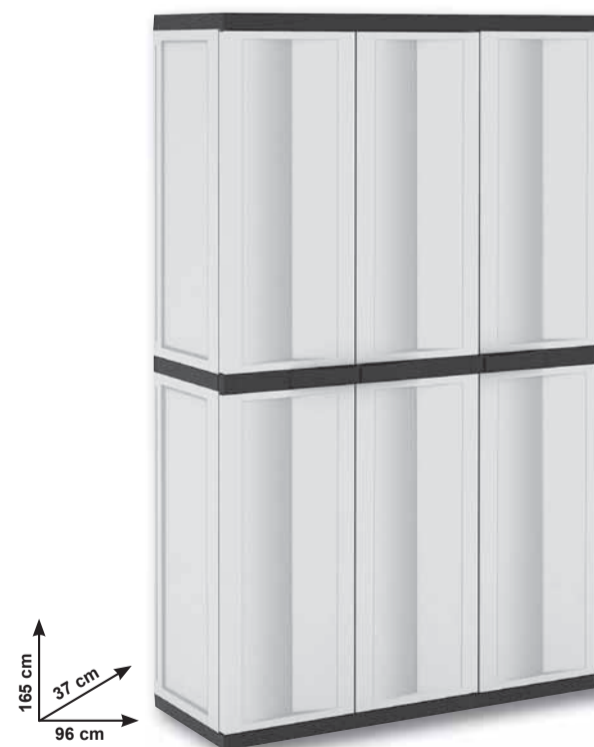

Scarpiera a specchio

• colore bianco - Ref. 850203

€84,90
anziché € 109,00 -22,1%

Armadio alto con ripiano e portascopo

• 3 ante • in polipropilene
• colore grigio/nero - Ref. 550180

convenienza sconto promozione risparmio promozione convenienza sconto promozione risparmio promozione convenienza sconto promozione risparmio promozione convenienza sconto promozione risparmio promozione