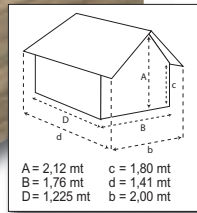

Casetta da giardino "Giglio"

• pannelli 16 mm - Ref. 750088