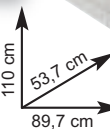

€ 99,90

sconto 16,05%

anziché € 119,00

Armadio "Ecology"

• per la raccolta differenziata • in polipropilene
• colore sabbia/verde - Ref. 550118