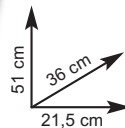

€ 12,90

sconto 13,42%

anziché € 14,90

Pattumiera "Ecobin"

• per raccolta differenziata
• con coperchio • colori: arancio, azzurro, verde o giallo
Ref. 170291/92/93/94