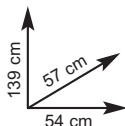

€ 24,90

sconto 26,54%

anziché € 33,90

Armadio modello "Export"

• con cerniera e asta appendiabiti
• colore cioccolato - Ref. 920006

€ 44,90

sconto 10,02%

anziché € 49,90

Baule multiuso "In&Out"

• colore sabbia e azzurro
• 97 lt - Ref. 173101

Contenitori "Light Drawer"

• componibili • trasparenti

Mis.: L19,6xP39xH16 cm

Ref. 170012

anziché € 7,30

sconto 24,65%

€ 5,50

Mis.: L29,6xP39xH16 cm

Ref. 170013

anziché € 9,50

sconto 27,36%

€ 6,90

Mis.: L39,6xP39xH21,3 cm

Ref. 170014

anziché € 14,60

sconto 32,19%

€ 9,90

Mis.: L59,6xP39xH21,3 cm

Ref. 170015

anziché € 17,80

sconto 27,52%

€ 12,90