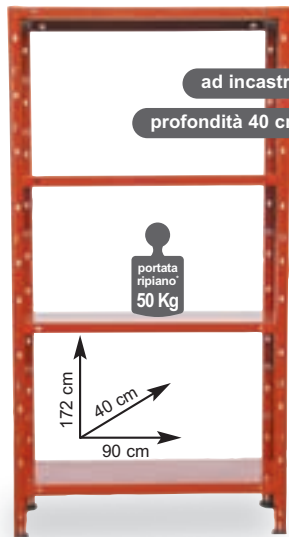

profondità 30 cm

€17,90 sconto 30,88%
anziché €25,90

Scaffale 4 ripiani

• in metallo • colore grigio • senza rinforzo • consigliato il fissaggio a muro

Ref. 520138

* Carico uniformemente distribuito.

portata
ripiano
30 Kg

€26,90

Scaffale 5 ripiani

• in metallo • colore grigio
Ref. 523139

portata
ripiano
70 Kg

ad incastro

profondità 40 cm

portata
ripiano
50 Kg

€22,90 sconto 11,58%
anziché €25,90