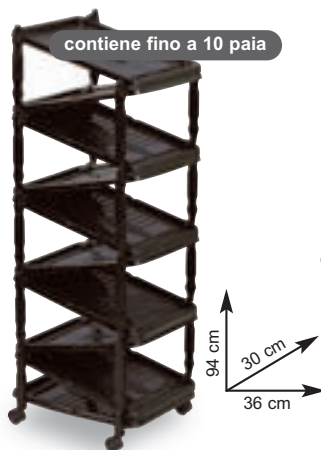

contiene fino a 10 paia

€12,90

Scarpiera estensibile

• 10 ripiani • colore nero
Ref. 177191

contiene fino a 6 paia

€24,90 sconto 14,13%
anziché € 29,00

Scarpiera 3 ribalte

• con schienale • colore noce
Ref. 999509