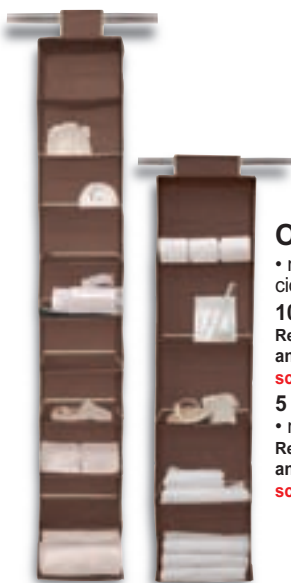

Ordinatore a scomparti

• mis.: 15x30x110 cm • colore cioccolato

10 scomparti

Ref. 920014

anziché € 9,90

sconto 10,10%

€ 8,90

5 scomparti

• mis.: 30x30x120 cm

Ref. 920013

anziché € 10,90

sconto 9,17%

€ 9,90