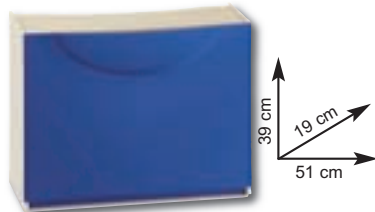

€9,90 sconto 16,80%
anziché € 11,90

Scarpiera modulare "Harmony"

• in plastica • colori: rosso, blu, arancio, verde, bianco o nero
Ref. 850055/56/57/60/67/71