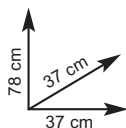

€ 24,90

sconto 26,54%

anziché € 33,90

Armadio modello "Export"

• con cerniera e asta appendiabiti
• colore cioccolato - Ref. 920006

€ 44,90

sconto 10,02%

anziché € 49,90

Baule multiuso "In&Out"

• colore sabbia e azzurro
• 97 lt - Ref. 173101

Contenitori "Light Drawer"

• componibili • trasparenti

Mis.: L19,6xP39xH16 cm

Ref. 170012

anziché € 7,30

sconto 24,65%

€ 5,50

Mis.: L29,6xP39xH16 cm

Ref. 170013

anziché € 9,50

sconto 27,36%

€ 6,90

Mis.: L39,6xP39xH21,3 cm

Ref. 170014

anziché € 14,60

sconto 32,19%

€ 9,90

Mis.: L59,6xP39xH21,3 cm

Ref. 170015

anziché € 17,80

sconto 27,52%

€ 12,90