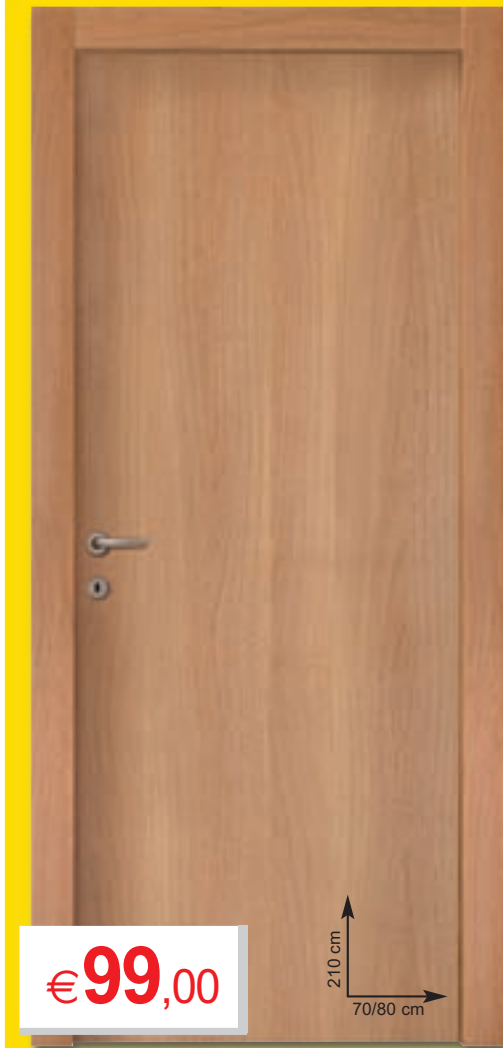

€99,00

210 cm
70/80 cm

MUOVIAMOCI AL MEGLIO

15

€119,00 **sconto 7,75%**
anziché €129,00

210 cm
70/80 cm

Porta grezza

• colore abete massello
• disponibile con apertura a destra o a sinistra
Ref. 992593/4/5/6