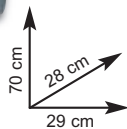

Pattumiera tripla