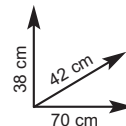

**COLORA LA TUA CASA
CON LE PRIMULE.**

€4,50

Primule in vaschetta colorata

• 20 cm • con sottovaso • colori assortiti di vaschette e primule - Ref. 710278

€34,90

sconto 14,87%

anziché €41,00

Baule multiu

• in abete grezzo - Ref. 341036

€289,00

sconto 19,27%

anziché €359,00

Motozappa "MG20"

• motore 4 tempi B&S • 4 Hp
• 3600 giri/min • fresa 40 cm
• cambio monomarcia
• trasmissione in alluminio
con vite senza fine
Ref. 344069

pannelli in abete impregnato in autoclave

€289,90

sconto 16,93%

anziché €349,00

Casetta da giardino "Giglio"

• pannelli 16 mm - Ref. 750088

Finanziamento TAN 0% TAEG 0%. Fino a 12 mesi per acquisti superiori a 200€ su tutti i prodotti in negozio.

I NEGOZI EVIDENZIATI IN GIALLO HANNO UN ASSORTIMENTO SELEZIONATO DI PRODOTTI.

PIEMONTE

Asti - c/o C.C. "Il Borgo" - Tel. 0141/47.76.08
Beinasco (TO) c/o C.C. "Le Fornaci" - Tel. 011/39.89.559
Castelletto Ticino (NO) - Tel. 0331/92.32.13
Cuneo c/o C.C. "Cuneo" - Tel. 0171/34.82.35
Settimo Torinese (TO) c/o C.C. "Panorama" - Tel. 011/22.38.830
Venaria (TO) c/o C.C. "Auchan" - Tel. 011/45.51.022

LOMBARDIA

Brembate (BG) - Tel. 035/41.94.074
Cinisello Balsamo (MI) - Tel. 02/61.70.341
Garbagnate (MI) - Tel. 02/99.02.59.77
Lodi - Tel. 0371/69.91.02
Mantova c/o C.C. "La Favorita" - Tel. 0376/24.89.578
Mazzano (BS) c/o C.C. "Mazzano" - Tel. 030/21.20.704-07
Merate (LC) c/o C.C. "Merate" - Tel. 039/99.01.242

Milano

Piazzale Bande Nere - Tel. 02/40.09.02.51
Via Farini, 79 c/o UPIM - Tel. 02/66.85.548
Viale Corsica - Tel. 02/71.04.04.01
Olgiate (VA) - Tel. 0331/67.06.31
Rescaldina (MI) c/o C.C. "Auchan" - Tel. 0331/57.68.33
Roncaldelle (BS) c/o C.C. "Le Rondinelle" - Tel. 030/25.83.975-8
Vertemate (CO) - Tel. 031/90.07.20
Vimodrone (MI) c/o C.C. "Auchan" - Tel. 02/26.50.990

VENETO