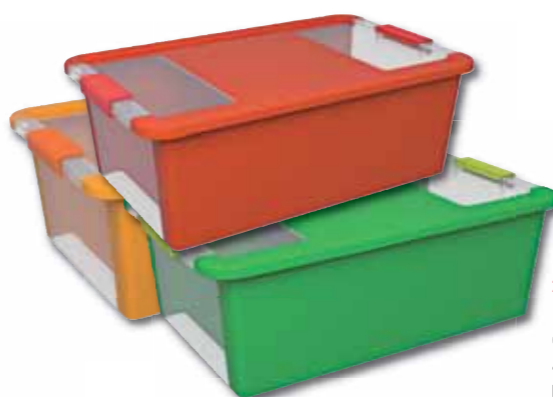

★ 2 VELOCITÀ

★ SOFT-GRIP

★ ELETTRONICO E FRENO MOTORE

★ FARETTO DI ILLUMINAZIONE

-21%₅

€10,90

Contenitore "Bi Box"
 • colori assortiti • 26 lt • mis.: 55x34x18 cm
 Ref. 170634/35/37
 anziché € 13,90

-10%