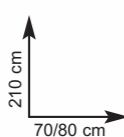

-16%₃
€45,90

Agitatore "Maurice"
• Ø pale 106 cm • 4 pale bicolore (un lato ciliegio, un lato faggio) • 2x40W (lampadine non incluse) • attacco E27
• in metallo satinato • catenella di accensione - Ref. 962049
anziché € 54,90

★ IDEALE PER PICCOLE SUPERFICI

★ 500W

-14%₉
€119,00

Sistema di verniciatura a bassa pressione "HV2009VEU"
• potenza 500W • pressione 0,13 bar
• 4 metri di tubo
Ref. 760239
anziché € 139,90

Maniglia con rosetta "Carola"
• in ottone cromo satinato - Ref. 224025
• € 26,50 - sconto 24,9%
Ref. 224026
anziché € 24,00 - sconto 17%
€19,90

NOVITÀ

-20%₁

€119,00

Porta "Rachele"
• noce orizzontale
• disponibile con apertura dx/sx
Ref. 101035/36/37/38
anziché € 149,00

€219,00

Clima portatile "Easy Air ZP9000"
• solo freddo • 9000 btu/h • classe A
• gas refrigerante R410A • livello rumorosità 48 dB
• deumidificazione 1,2 l/h • filtri antipolvere
• telecomando - Ref. 960264

★ ALTEZZA LAVORO ULTIMO GRADINO 202,5 CM

-20%₅

€46,90

Scala domestica in alluminio 7 gradini
• con cinghia fermo apertura
Ref. 210308
anziché € 59,00

€119,00

Idropulitrice "PW1700SPM"
• pressione max 130 bar • portata max 370 l/h
• in dotazione: kit detergente, filtro aspirazione acqua, spillo per la pulizia ugello, lancia Roto Power e spazzola rotante di serie, avvolgitubo, lancia con regolazione del getto dritto e ventaglio - Ref. 994113

-28%₆

€49,90

Idropittura lavabile traspirante "Casa Più"
• adatta a tutti gli ambienti • alta copertura aspetto opaco
Ref. 200255
anziché € 69,90

€49,90

Trapano avvitatore "Skil" Bosch

• 12V • 2 batterie • capacità batteria 1,2Ah
• velocità a vuoto 0-4000-1100 rpm
• impostazione frizione 20+1 • capacità max nel legno 20 mm • capacità nell'acciaio 8 mm
• tempo di ricarica 3 ore • 6 punte
• 6 bit di avvitamento • valigetta
Ref. 700565

★ 2 VELOCITÀ

★ SOFT-GRIP