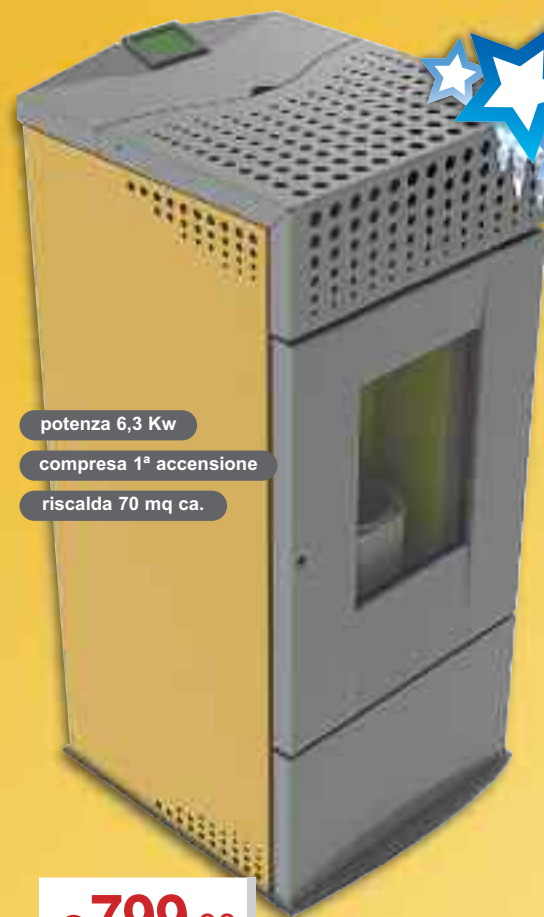

potenza 6,3 Kw
compresa 1ª accensione
riscalda 70 mq ca.

€799,00

Stufa a pellet "Sofia New"

• colore cuoio • focolare in acciaio/ghisa/vermiculite • rendimento 92,3%
• capacità serbatoio 18 kg • peso 96 kg
• uscita fumi Ø8 cm - Ref. 921290