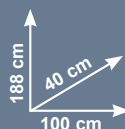

Scaffale 5 ripiani in metallo

A bulloni, portata 110 kg a ripiano con carico uniformemente distribuito Ref. 410000950

a partire da € **1,90**

Ganci universali

Misure varie Ref. 410810043/44/45/46/47/48/110