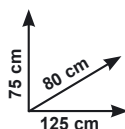

SOLUZIONI PRATICHE PER UNA CUCINA FUNZIONALE.

€ **6,90**

sconto 27,3%

anziché € 9,50

Sedia pieghevole

In acciaio con seduta in pvc, disponibile anche arancione
Ref. 440540082/15/17

€ **11,90**

sconto 20,1%

anziché € 14,90

Set barra parete

In metallo satinato, 16 pezzi tra ganci e supporti, utensili esclusi - Ref. 410500939

€ **9,90**

sconto 34,8%

anziché € 15,20

Sottopensile "Osimo"

2x30 W, attacco G4, colore bianco - Ref. 420620318
Disponibile 3x30 W - Ref. 420620316
anziché € 20,30 - sconto 36,4% - € 12,90

€ **24,90**

sconto 55,1%

anziché € 55,50

Carrello cucina

Disponibile nei colori bianco e verde
Ref. 440530199/200

€ **24,90**

sconto 29,8%

anziché € 35,50

DELINIA

* DOCCETTA ESTRAIBILE

Miscelatore per lavello "Nerea"

Finitura cromata, flessibile e attacco per fissaggio inclusi - Ref. 430110464

€ **64,90**

sconto 24,3%

anziché € 85,75

Tavolo pieghevole

Con gambe in metallo - Ref. 440531006

SCONTO 15% su mobili componibili cucina

Un esempio
Base mis.: 80 cm
Ref. 440930146
anziché € 96,80
sconto 15% - € 82,28