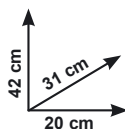

Ideale per la raccolta differenziata

€ **6,50**

sconto 23,5%

anziché € 8,50

Pattumiera Be-Green 50 litri

Ref. 170832/33/34

Contenitore

€ **9,90**