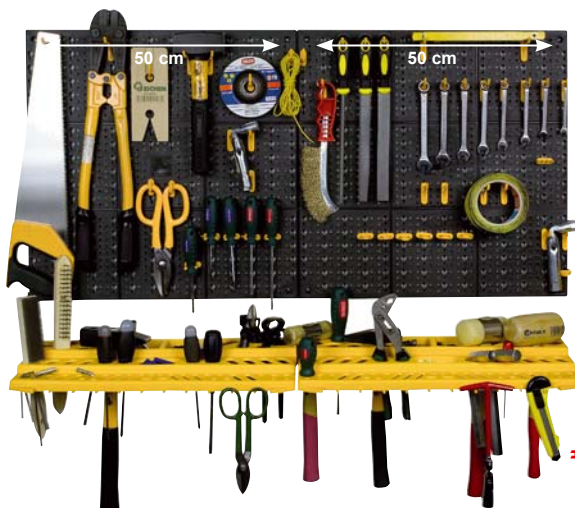

PER LAVORARE BENE, SERVE UN ANGOLO ATTREZZATO!

€ **29,90**

Trolley portautensili "2 in 1"

Carrello portautensili modulare, composto da cassetta superiore e 2 organizer nel coperchio, vaschetta estraibile e uno scomparto girevole portaminuteria, base fissa con vano unico, 2 ruote e maniglione reclinabile per il trasporto, cerniere chiusura in metallo - Ref. 400500407

€ **15,60**

Set portautensile forato con mensola portautensili

Portautensili forato composto da 2 pannelli 50x50 cm cad. e completo di 50 ganci, utensili esclusi - Ref. 410170199

DEXTER

€ **11,90**

sconto 27,8%

anziché € 16,50

* FONDO RIGIDO

Borsa portautensili 16" in tessuto

Mis.: 40x22,5x32 cm, con tracolla, 15 tasche esterne e 8 interne - Ref. 400500152

€ **12,90** sconto 13,4%
anziché € 14,90

Tavola giuntata in abete

Mis.: 120x60 cm, spessore 1,8 cm
Ref. 440126080

€ **12,90**

sconto 13,4%

anziché € 14,90

STANLEY

Cassetta portautensili "Jumbo 19"

2 organizer laterali estraibili e 1 organizer portabits inseriti nel coperchio, vaschetta interna estraibile, mis.: L48,5xP27xH24 cm, utensili esclusi - Ref. 400500503

€ **4,90**

sconto 19,6%

anziché € 6,10

Cavalletto in abete

Mis.: H75 cm - Ref. 440340045

€ **13,90**

Banco da lavoro pieghevole

Ref. 400510020