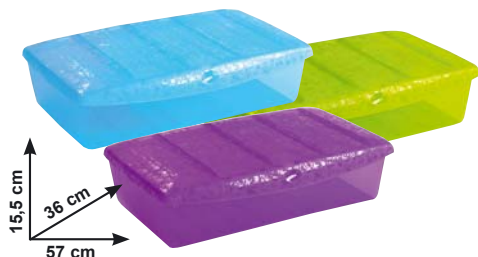

€ **6,90**

sconto 22,4%

anziché € 8,90

Contenitore stivali

Trasparente, colori assortiti,
sovrapponibili - Ref. 440530365

Ideale per
18 paia di scarpe