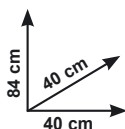

Carrello cucina

Disponibile nei colori bianco e verde
Ref. 440530199/200

€ **24,90**

sconto 29,8%

anziché € 35,50