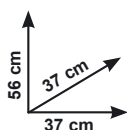

Ideale per la raccolta differenziata

€ **6,50**

sconto 23,5%

anziché € 8,50

Pattumiera Be-Green 50 litri

Ref. 170832/33/34