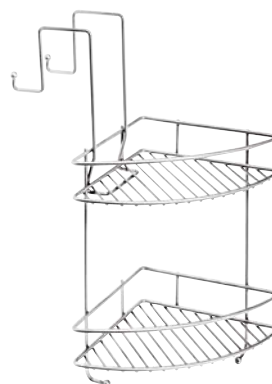

Termoarredo scaldaserviette

Resa termica 543 W, in acciaio verniciato bianco, interasse 45 cm, completo di supporti per fissaggio a parete - Ref. 430910215

€ **15,92**

sconto 20%

anziché € 19,90

Angolare doccia "Shower Lock"

Ideale da posizionare ad angolo nel box doccia Ref. 430000146
Disponibile anche 3 ripiani - Ref. 430000144
anziché € 29,90 - sconto 20% - € 23,92