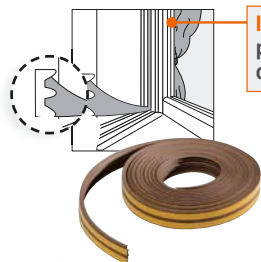

Ideale per proteggere dal freddo, da correnti d'aria e dalla polvere

€ **2,50**

Guarnizione paraspifferi per finestra profilo "E"

6 m - Ref. 410250261

Disponibile anche profilo "P" Ref. 410250265 € 3,10