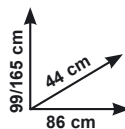

* FORNITO IN VALIGETTA

€ 12,90

sconto 26,2%

anziché € 17,50