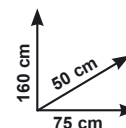

Armadio

In tnt traspirante, con chiusura
lambo e asta appendiabiti,
stabile grazie alla robusta struttura
in metallo - Ref. 480920024