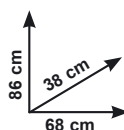

DALL'ARMADIO ALLA PATTUMIERA, TUTTO PER UN BALCONE ATTREZZATO.

spaceo

€ **99,90**

sconto 20%

anziché € 124,90

Armadio tuttopiani modulabile

In polipropilene, resistente agli sbalzi termici, cerniere antivento, 8 piccoli ripiani portata 15 kg
Ref. 440550219

€ **46,90**

sconto 14,5%

anziché € 54,90

Armadio 3 ripiani

In polipropilene, colore grigio chiaro
Ref. 440550191
Disponibile anche portascopo
Ref. 440550199

€ **29,90**

Armadio 1 ripiano

In polipropilene, colore grigio chiaro
Ref. 440550192

€ **13,90**

sconto 12,5%

anziché € 15,90

Pattumiera "Amica" 20 litri

Sovrapponibile - Ref. 410170923
Disponibile in vari colori

Ideale per proteggere il balcone

€ **9,90**

Telo retinato antistrappo

In pvc, con corda di rinforzo sui bordi, resistente al freddo -30° - Ref. 480670151

Ideale per la raccolta differenziata

€ **6,50**

sconto 23,5%

anziché € 8,50

Pattumiera Be-Green 50 litri

Ref. 170832/33/34

Contenitore

€ **9,90**

Coperchio

€ **4,90** cad.

Pattumiera cucina "Ecobin" 25 litri

Contenitore - Ref. 410170733

Coperchio - Ref. 410170734/5/6/7/8