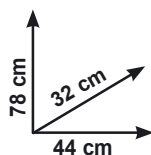

€ **19,90**

Porta oggetti a 3 ripiani

Struttura in legno wengé, ripiani e maniglie in metallo cromato - Ref. 430000282