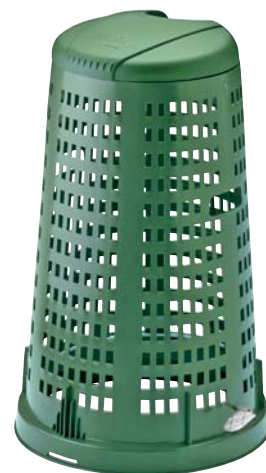

€ **13,90**

sconto 22,3%

anziché € 17,90

Trespole con coperchio 100 litri

Ref. 410170775

Telo occhiellato retinato 2x3 m

Telo in polietilene, occhielli in alluminio ogni metro, calpestabile - Ref. 500530368
Disponibile anche 3x4 m - Ref. 500530369
anziché € 6,90 - sconto 27,6% - € 4,99
Disponibile anche 4x5 m - Ref. 500530422
anziché € 12,90 - sconto 23,2% - € 9,90