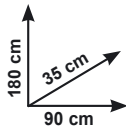

Libreria tamburata

Colore bianco
Ref. 440520270

€ **49,90**

sconto 16,6%

anziché € 59,90

Libreria in metallo lucido 5 ripiani regolabili

Ref. 410520075