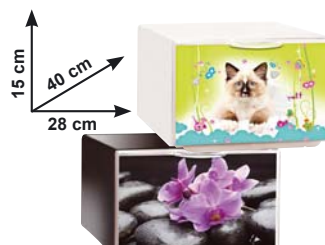

€ 7,90

sconto 12,2%

anziché € 9,00

Contentore "Q-Box"

Fantasie assortite - Ref. 440530348