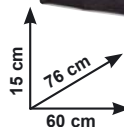

PER CHI HA TANTE SCARPE MA NON TUTTO LO SPAZIO!

Scarpiera regolabile: scarpe e stivali sistemati!

Un'unica soluzione per tutti i tipi di scarpe? Il sistema intelligente c'è! Regoli i ripiani all'altezza che preferisci e sistemi non solo le scarpe, ma anche gli stivali!

Ideale per
28 paia di scarpe

€ **99,90**

sconto 29,3%

anziché € 141,50

Scarpiera 2 ante

6 ripiani e 1 ripiano base,
colore bianco - Ref. 440990041

Ideale per
10 paia di scarpe

€ **74,90**

sconto 25%

anziché € 99,90

Scarpiera a specchio

Ref. 440855041

Ideale per
3 paia di scarpe

€ **9,00**

sconto 24,3%

anziché € 11,90

Scarpiera in plastica rattan

Salvaspazio, sovrapponibile
Ref. 440850266

€ **6,90**

sconto 22,4%

anziché € 8,90

Contenitore stivali

Trasparente, colori assortiti,
sovrapponibili - Ref. 440530365

Ideale per
18 paia di scarpe

€ **29,90**

sconto 48,9%

anziché € 58,60

Scarpiera 3 ribalte

Colore bianco - Ref. 440990080

Ideale per
6 paia di scarpe

€ **6,50**

Custodia sottoletto portascarpe

Ref. 480900051

€ **3,00**

sconto 40%

anziché € 5,00

Contenitore "Scarpabox"

Trasparente, colori assortiti, sovrapponibili
Ref. 440530170/72/75/530263/64