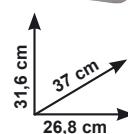

Cassettiera

Ref. 410170883