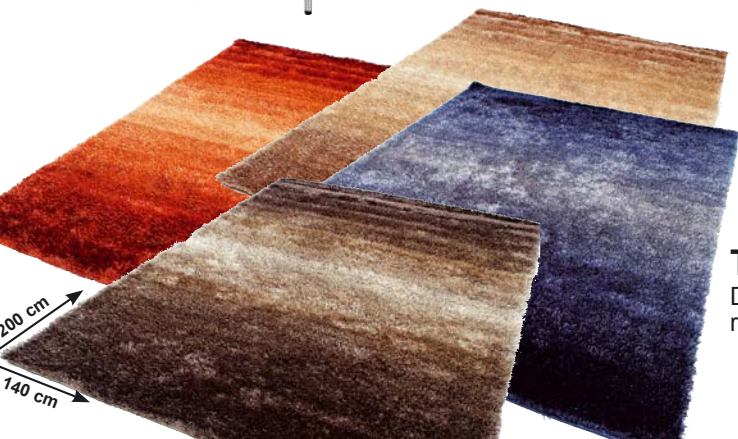

Tenda coprente "Pia"

Mis.: 140x280 cm
Ref. 480252838

€ **59,90**

sconto 39,7%

anziché € 99,50

Tappeto "Shaggy Shade"

Disponibile nei colori tortora, beige, rosso e blu - Ref. 480000768/69/70/74

TUTTI A SCUOLA! LA CAMERETTA È A PROVA DI STUDIO!