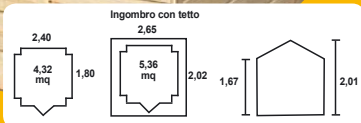

€ 89,90

sconto 14,2%

anziché € 104,90

QUANTITÀ LIMITATA 600 pz*

Trapano percussione "HP1640" Makita

680 W, foratura muratura 16 mm, metallo 13 mm, legno 30 mm, mandrino da 1,5 a 13 mm, peso 1,9 kg - Ref. 400000269