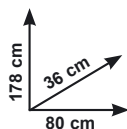

PER CHI HA TANTE SCARPE MA NON TUTTO LO SPAZIO!

Scarpiera regolabile: scarpe e stivali sistemati!

Un'unica soluzione per tutti i tipi di scarpe? Il sistema intelligente c'è! Regoli i ripiani all'altezza che preferisci e sistemi non solo le scarpe, ma anche gli stivali!

Ideale per
28 paia di scarpe

€ **99,90**

sconto 29,3%

anziché € 141,50

Scarpiera 2 ante

6 ripiani e 1 ripiano base,
colore bianco - Ref. 440990041

Ideale per
10 paia di scarpe

€ **74,90**

sconto 25%

anziché € 99,90

Scarpiera a specchio

Ref. 440855041

Ideale per
3 paia di scarpe

€ **9,00**

sconto 24,3%

anziché € 11,90

Scarpiera in plastica rattan

Salvaspazio, sovrapponibile
Ref. 440850266

€ **6,90**

sconto 22,4%

anziché € 8,90

Contenitore stivali

Trasparente, colori assortiti,
sovrapponibili - Ref. 440530365

Ideale per
18 paia di scarpe

€ **29,90**

sconto 48,9%

anziché € 58,60

Scarpiera 3 ribalte

Colore bianco - Ref. 440990080

Ideale per
6 paia di scarpe

€ **6,50**

Custodia sottoletto portascarpe

Ref. 480900051

€ **3,00**

sconto 40%

anziché € 5,00

Contenitore "Scarpabox"

Trasparente, colori assortiti, sovrapponibili
Ref. 440530170/72/75/530263/64