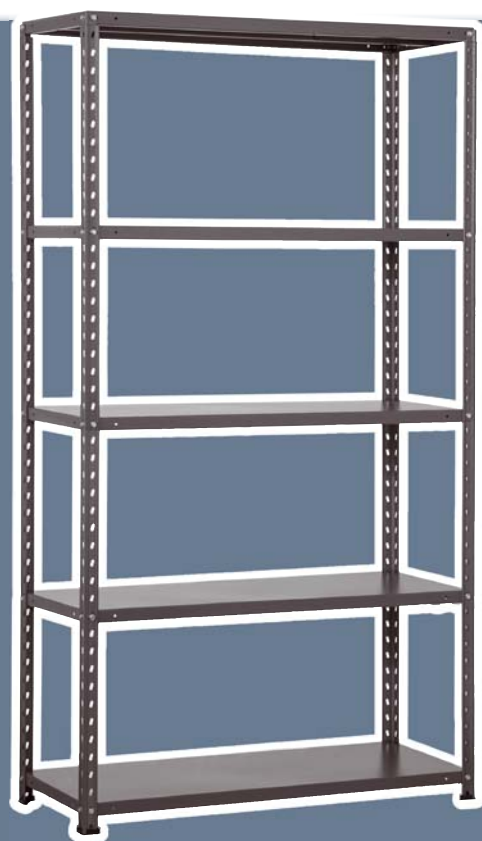

Scaffale 5 ripiani in metallo

A bulloni, portata 110 kg a ripiano con carico uniformemente distribuito Ref. 410000950

a partire da € **1,90**

Ganci universali

Misure varie Ref. 410810043/44/45/46/47/48/110