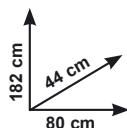

10 L

€ 4,60

**Argilla
espansa
10 litri**
Ref. 510180068

DALL'ARMADIO ALLA PATTUMIERA, TUTTO PER UN BALCONE ATTREZZATO.

spaceo

€ **99,90**

sconto 20%

anziché € 124,90