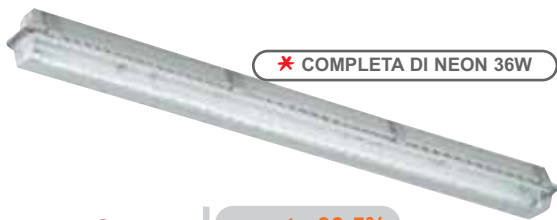

* COMPLETA DI NEON 36W

€ 9,90

sconto 33,5%
anziché € 14,90

Reglette stagna

• 36W • colore grigio • tenuta stagna IP65
Ref. 630066

a partire da € 1,00

Ganci universali

• misure varie
Ref. 810043/44/45/46/47/48