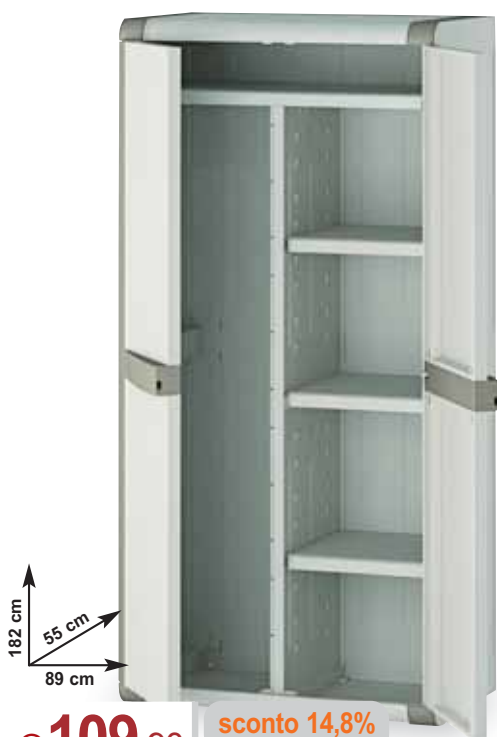

Scaffale in acciaio zincato 5 ripiani

• ad incastro - Ref. 523122

* Carico uniformemente distribuito.

€ 44,90

sconto 18,2%
anziché € 54,90

Armadio alto

• colore grigio
chiaro - Ref. 550191

La **QUALITÀ**
che ti fa
RISPARMIARE.

Ref. 550145

ARMADI IN POLIPROPILENE

- Montaggio facile e veloce
- Ampia volumetria interna
- Modulabile in gamma completa
- Rialzato da terra

€ **44,90**

sconto 18,2%
anziché € 54,90

Baule

• 280 lt - Ref. 550153