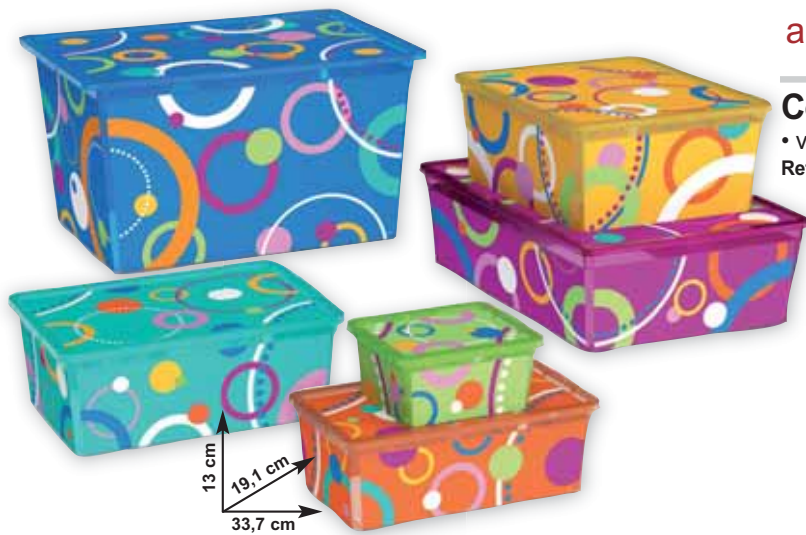

a partire da €4,90 cad.

Contentori box "Bubbles"

• varie misure e fantasie assortite
Ref. 170648/49/50/51/52

13 cm
19,1 cm
33,7 cm