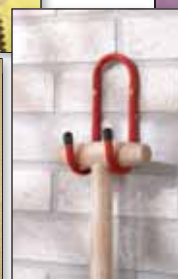

* COMPLETA DI NEON 36W

€ 9,90

sconto 33,5%
anziché € 14,90

Reglette stagna

• 36W • colore grigio • tenuta stagna IP65
Ref. 630066

a partire da € 1,00

Ganci universali

• misure varie
Ref. 810043/44/45/46/47/48