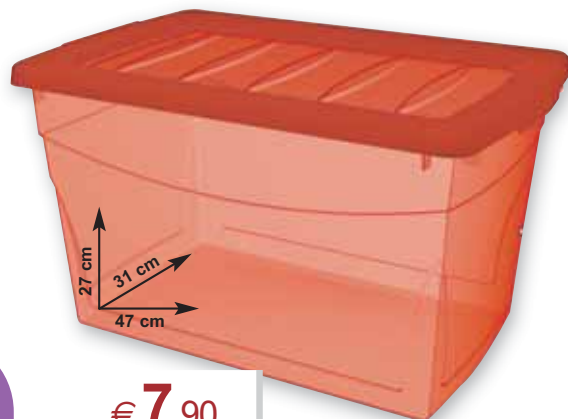

13 cm
19,1 cm
33,7 cm

€7,90

Contentore "Omnibox"

• 30 lt
Ref. 170048
Disponibile anche nei colori verde e giallo
Ref. 170049/50

27 cm
31 cm
47 cm

Scatole: le riempi di ogni cosa e ti riempiono di allegria!