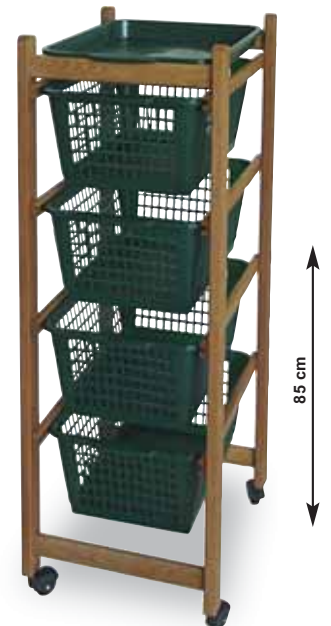

sconto 29,2%

anziché € 14,00

Sedia pieghevole

• colore faggio • listellare

Ref. 530027

Disponibile anche colori assortiti

Ref. 530298

anziché € 19,90 - sconto 35,1% € 12,90

€ 16,90

sconto 26,2%

anziché € 22,90

Carrello portavivande "Ercolino"

• in legno di faggio verniciato

Ref. 532042

€ 4,90

sconto 25,7%