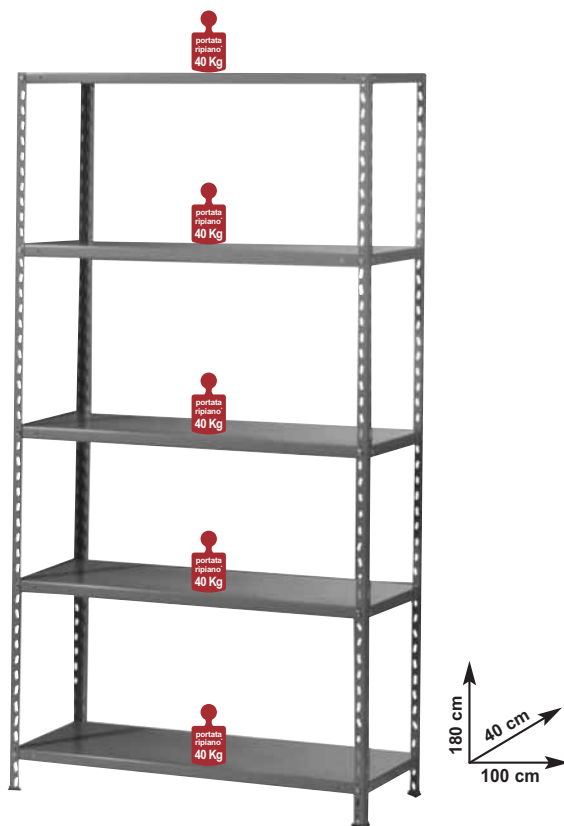

SPAZIO RISPARMIATO, TUTTO SISTEMATO!

Valido dal 26 gennaio al 19 febbraio

Scaffale 5 ripiani regolabili

€ **19**,⁹⁰

anziché € 26,90

-26%

• in metallo • a bulloni • verniciato - Ref. 520254
* Carico uniformemente distribuito.