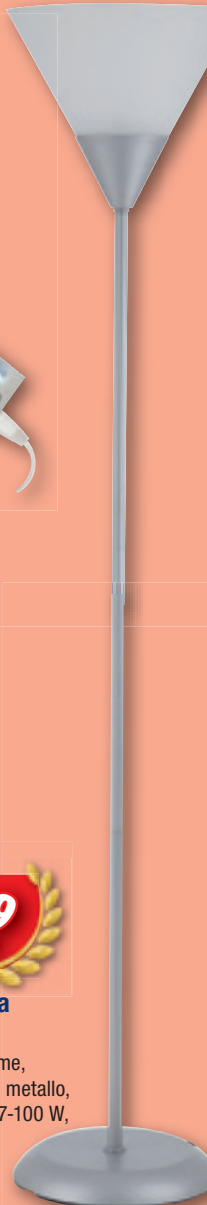

€ 69,90

49,00
€

Sospensione ad una luce

max 60 W (non inclusa),
attacco E27, in vetro colore
Arancio o Bianco, montatura
colore Artico - 1235826 - 1235827

€ 12,90

6,99
€

Lampada da terra

con paralume,
struttura in metallo,
attacco E27-100 W,
H. cm 180
1225530