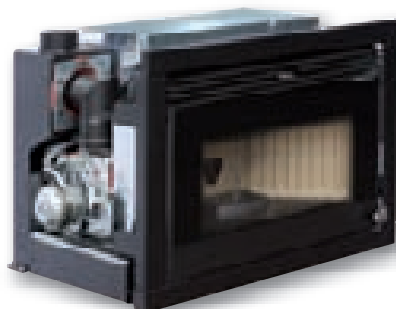

zibro

2.090,00
euro

Stufa a pellet VIVANA canalizzabile, 9 regolazioni di potenza, ventilatore a 5 velocità, telecomando, 2 accensioni/spengimenti giornalieri o settimanali, 2 uscite aria canalizzata, colore Rosso - 1252551

Potenza nominale resa min/max (kW)	4,00/12,5
Ø uscita fumi (cm)	8 posteriori
Volume riscaldabile (m³)	280
Rendimento	88%
Peso (Kg)	170
Dimensioni (cm)	53,4x58,2xH.108,5

GoodFire