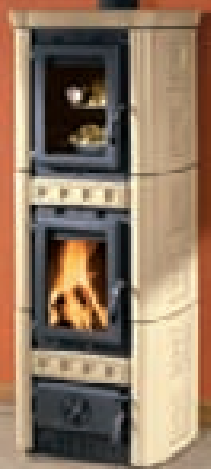

**COLORI
disponibili**

1.390,00
euro

Stufa a legna Gaia con forno,
focolare in ghisa, porte in ghisa,
sportello in vetro ceramico, regolazione
aria primaria e secondaria, dimensioni
forno cm 22,7x29xH.29,6, colore
Bordeaux, Cappuccino o Pergamena
1252531 - 1252533 - 1252532