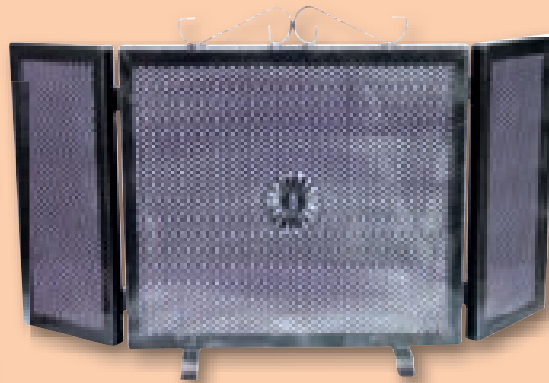

24,90
euro

Coppia alari Barocco
con pomolo in ottone, cm 40xH.40,
quadro mm 14 - 1208660

20,90
euro

Gruppo camino grande
con pomolo
in ottone,
cm H.65,
quadro
mm 12
1208658

A PARTIRE DA

29,90
euro

Parascintille con doppio telaio
cm 20+50+20xH.47 1208663 € 29,90
cm 20+60+20xH.50 1208647 € 39,90