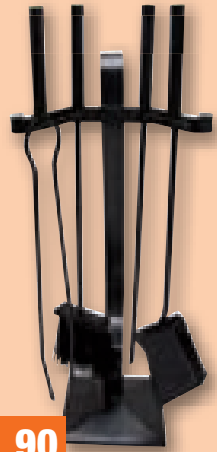

24,90
euro

Gruppo camino Pescara
cm 23xH.58, piatto mm 5
1254210