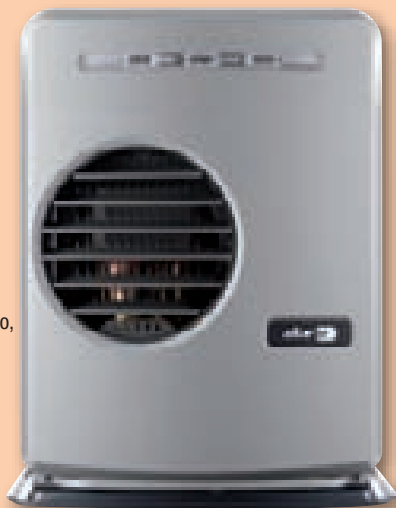

Potenza nominale resa (kW)	3,00
Volume riscaldabile (m³)	145
Consumo max (lt/h)	0,313
Consumo in accensione (W)	660
Consumo funzionamento (W)	22
Peso (Kg)	10
Dimensioni (cm)	40x30,7xH.45,5

zibro

299,00
euro

Stufa a combustibile Laser SRE25E, sistema di combustione a iniezione elettronica, sensore antiribaltamento, programmazione 24 h, termoventilazione, Fuzzy Logic, blocco tastiera a prova di bambino, serbatoio 4 lt, colore Silver - 1209151

Potenza nominale resa (kW)	2,70
Volume riscaldabile (m³)	105
Consumo max (lt/h)	0,281
Consumo in accensione (W)	320
Consumo funzionamento (W)	14
Peso (Kg)	4
Dimensioni (cm)	33,4x33xH.41,5

RESISTENZA ELETTRICA

zibro

499,00
euro

Stufa Zibro Hybrid E stufa a combustibile + resistenza elettrica, sensore antiribaltamento, 'E-Guard' controllo qualità aria, programmazione 24h, max efficienza, possibilità di scegliere il funzionamento, colore Silver - 1235522