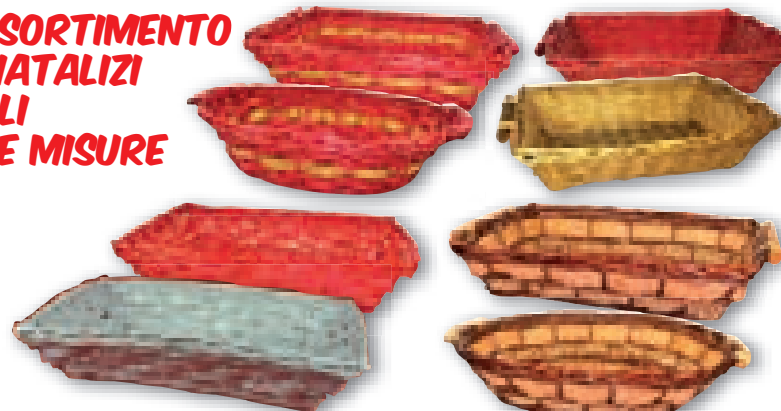

Le offerte dell'inserto Natale sono valide nei punti vendita di:

Roma Collatina

Via Collatina, 412 (uscita G.R.A. 15 uffici finanziari
800 mt dentro G.R.A.) Tel. 06.22.58.00
lunedì-sabato NO STOP: 8.30-20.00
domenica NO STOP: 9.00-20.00

Capena (RM)

Via Tiberina, km 15,400
(Adiacente mobilificio Piermarini) Tel. 06.90.73.602
Lunedì-sabato NO STOP: 9.00-20.00
domenica: 9.00-13.30/15.30-20.00

Pomezia (RM)

Via dei Castelli Romani, 22
(dietro il grattacielo) - Tel. 06.91.600.71
lunedì-venerdì: 9.00-14.00/15.30-20.00
sabato NO STOP: 9.00-20.00
domenica: 9.30-13.30/15.30-20.00

Latina (LT)

Via Epitaffio, km 1 - Tel. 0773.666.766
lunedì-venerdì: 9.00-13.00/15.30-20.00
sabato NO STOP: 9.00-20.00
domenica: 9.30-13.00/15.30-20.00

Velletri (RM)

Via Appia Sud, 152 - Tel. 06.96.19.50.90
lunedì-sabato: 9.00-13.00/15.30-20.00
domenica: 9.00-13.00/15.30-20.00

Ceprano (FR)

Palmieri Fer.Line S.r.l.
Via della Stazione, 7 - Tel. 0775.91.27.72
lunedì-sabato: 8.30-13.00/15.00-19.30
domenica 25 Novembre
2-9 Dicembre: 9.00-13.00/15.30-19.30

Guidonia Montecelio (RM)

Via E. De Filippo, 1 (vicino Multisala Planet)
angolo Via Roma - Tel. 0774.378.039
lunedì-sabato: 9.00-13.00/15.30-20.00
domenica: 9.00-13.00/15.30-19.30

Codroipo

Viale Venezia, 121 - Tel. 0432.90.64.26
lunedì-sabato: 9.00-12.30/15.00-19.30
domenica: 9.00-12.30

Mercato San Severino (SA)

Supermercati Moccia S.a.s P.zza Aldo Moro
(c/o C. Comm.le Moccia) - Tel. 089.82.83.009
lunedì-venerdì: 8.30-13.30/16.00-20.30
sabato: 8.00-13.30/16.00-20.30

Terni (TE)

Via Maratta Bassa, 69 - Tel. 0744.303.214
lunedì-venerdì: 9.00-13.00/15.00-20.00
sabato NO STOP: 9.00-20.00
domenica: 9.30-13.00/15.30-20.00

Trieste (TS)

Via Valmaura, 16/B (a 300 metri da Famila Uscita tang.
Servola "Via Valmaura/Stadio") Tel. 040.83.33.503
lunedì-venerdì: 9.00-13.00/15.00-19.30
sabato NO STOP: 9.00-19.30
domenica: 9.30-13.00/15.00-19.30

Viterbo

Via Garbini, 81 - (angolo Via Villanova) Tel. 0761.27.00.01
lunedì-venerdì: 9.00-13.00/15.00-20.00
sabato NO STOP: 9.00-20.00
domenica: 10.00-13.00/16.00-20.00

Pordenone

Viale Venezia, 83 - Tel. 0434.55.54.13
lunedì-sabato: 9.00-12.30/15.00-19.30
domenica: 9.30-12.30/15.30-19.30

Portoferraio (LI)

Isola d'Elba, loc. Antiche Saline - Tel. 0565.91.90.42
lunedì-sabato: 8.30-13.00/15.00-19.30
domenica: 9.00-13.00
Sabato 8 Dicembre 2012:
9.00-13.00/15.00-19.30
Domenica 25 Novembre
2-9 Dicembre: 9.00-13.00/15.00-19.30

Senigallia (AN)

Via Abbagnano s.n.c. c/o C. Comm.le "Il Molino"
(a 800 m Uscita A14 dir Senigallia) - Tel. 071.79.18.31
lunedì-venerdì: 9.00-13.00/15.30-20.00
sabato NO STOP: 8.30-20.00
Domenica: 9.00-13.00/16.00-20.00

**Il fai da te Bricofer
su iPhone e iPad**

Inquadra il codice
con il tuo
smartphone,
e scarica la App!
GRATIS