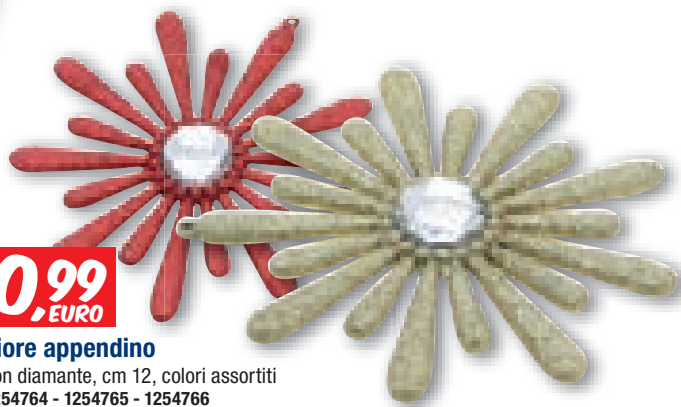

0,99
EURO

Fiore appendino
con diamante, cm 12, colori assortiti
1254764 - 1254765 - 1254766