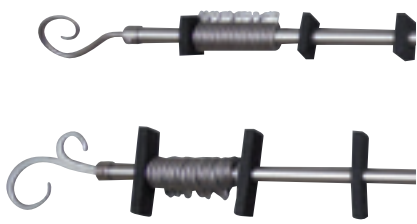

€14,90 -34%
9,90
EURO

Specchiera Rainbow

cm 30x110, colori assortiti
1240262

€6,90 -29%
4,90
EURO

Bastone per tenda

in ferro, estensibile cm 120/210, terminali assortiti, disponibile in vari colori
1262424