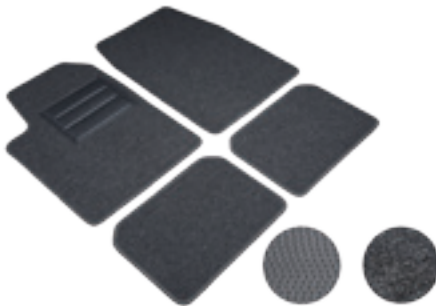

5,90
EURO

5 LT

Liquido lavavetri -20

conf. 5 lt 1271799

€13,90 -29%
9,90
EURO

Tappeto Country

universale, moquette, conf. 4 pz 1269251

PRODOTTO PREMIUM