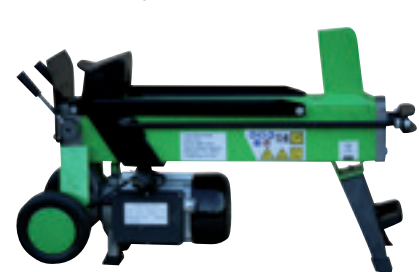

potenza 2200 W, sacco 40 lt, 2 tubi intercambiabili per le modalità soffiatore e aspiratore/trituratore
1272540

€29,90 -17%

24,90 EURO

Cavalletto taglialegna

in metallo verniciato
1268324

€249,00 -20%

199,00 EURO