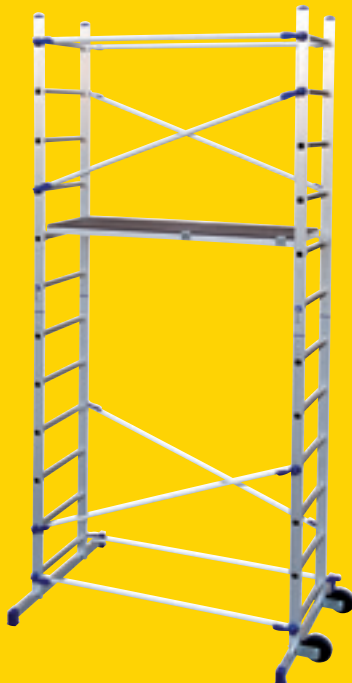

club
premium

**PRODOTTO
PREMIUM**

Entra nel club Premium
è facile e gratuito

RISERVATO
club premium
€119,00 -24%
89,90
EURO

GIERRE

Scala Telescopica 4+4

gradini in alluminio, altezza a portafoglio cm 192, altezza estesa cm
377, sistema sicurezza apertura-chiusura semiautomatico, piedini
antiscivolo, gancio laterale, portata max 100 Kg, conforme al D.L.GS
81/08, certificata Acal100
1239405

**PREZZO
SHOCK!**

€269,00 -15%

229,00
EURO

FACAL

**Trabatello Clic in
alluminio**

pianale in legno
cm. 51x143, base
cm. 114x156, struttura
cm. 58x156, altezza
max al piano cm 236,
portata max 150 Kg
1262452