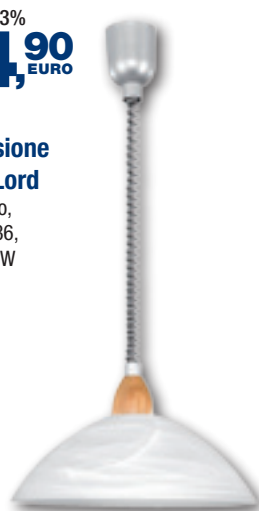

Plafoniera Mars

diam. cm 24, E27 1x60 W, colore Bianco
foglie 1275007
raggi 1275010

€32,50 -23%

24,90 EURO

Sospensione cucina Lord

in alabastro, diam. cm 36, E27 1x100W 1275009