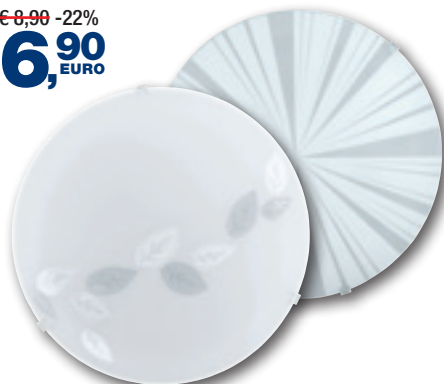

€3,90 -26%

2,90 EURO

Copriedia 4 punti

Fiocco Holly 1274999
Lory Ramage 1275000
Stefy Love 1275001

€8,90 -22%

6,90 EURO

Plafoniera Mars

diam. cm 24, E27 1x60 W, colore Bianco
foglie 1275007
raggi 1275010