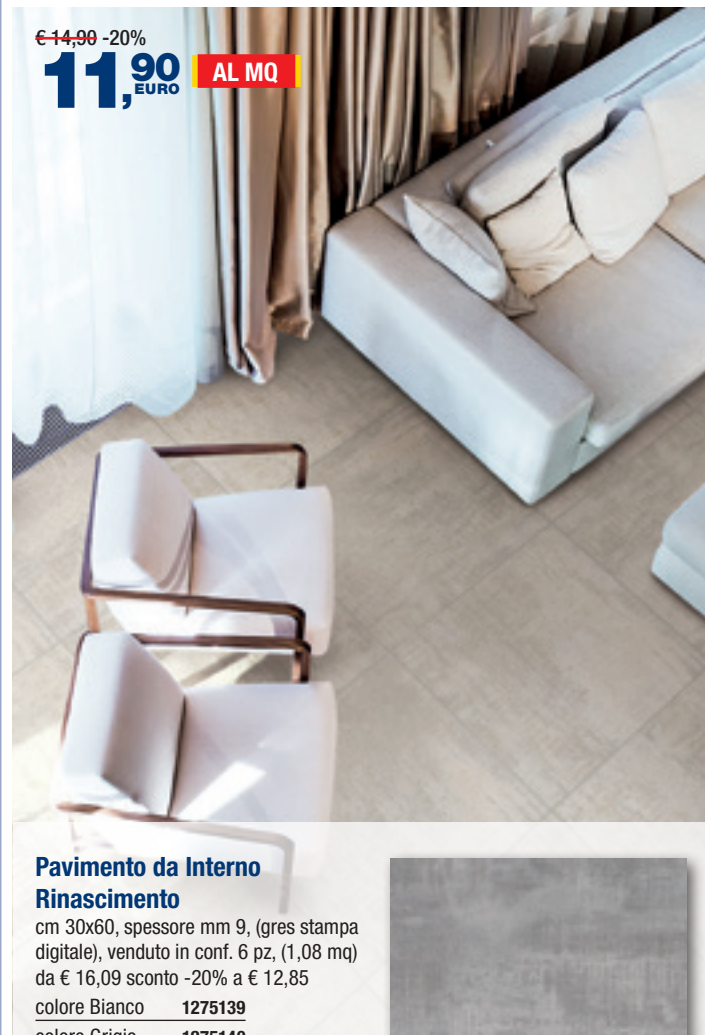

Pavimento da Interno Rinascimento

cm 30x60, spessore mm 9, (gres stampa digitale), venduto in conf. 6 pz, (1,08 mq) da € 16,09 sconto -20% a € 12,85
colore Bianco **1275139**
colore Grigio **1275140**

€9,90 -20%

7,90
EURO

AL MQ