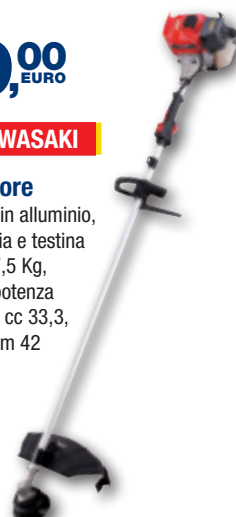

Decespugliatore

New Top, Top 35, in alluminio, con bretella doppia e testina batti e vai, peso 7,5 Kg, motore 2 tempi, potenza kW 1,2, cilindrata cc 33,3, larghezza taglio cm 42 1267613