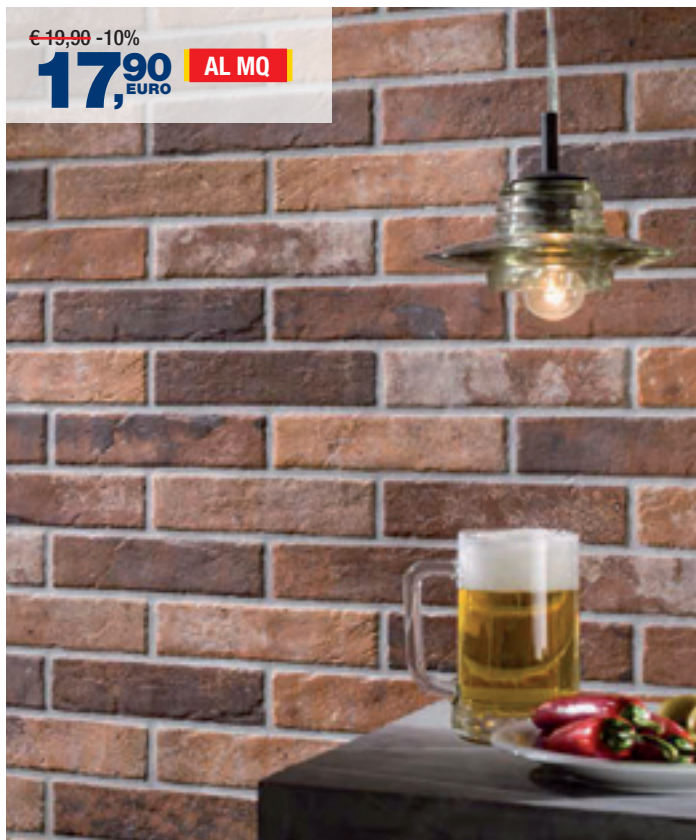

Rivestimento Brick

cm 16x40, spessore mm 9, (gres porcellanato smaltato), venduto in conf. 15 pz, (0,96 mq) da € 19,10 sconto -10% a € 17,18

colore Edimburgo **1275121**
colore Liverpool **1275122**