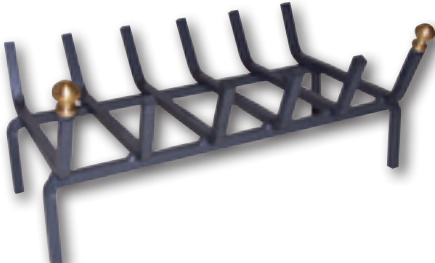

~~€4,99~~ -20%
3,99
EURO

Savi
nem

Tronchetto di faggio

10 kg
1271422

~~€17,90~~ -17%
14,90
EURO

Accoglia

Brucialegna

cm 40 1258242 ~~€17,90~~ -17% €14,90
cm 50 1258241 ~~€19,90~~ -20% €15,90