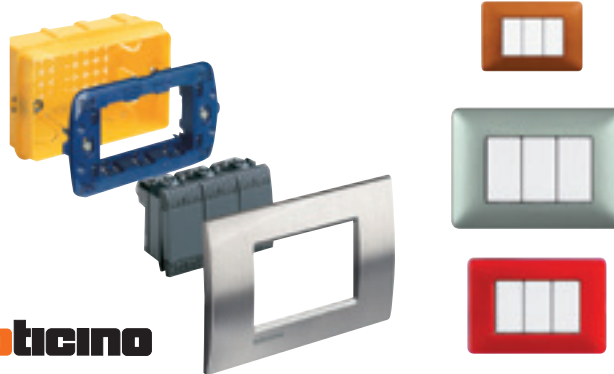

SCONTO 20%

Linea MATIX

bticino