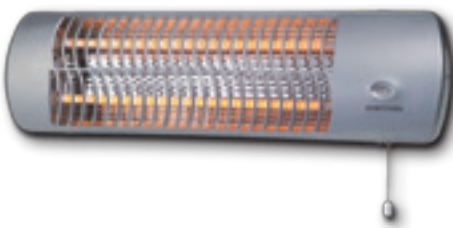

€22,90 -31%
15,90 EURO

bion HEATING

Stufa al quarzo

potenza max 1200 W, 57x16x2x14 cm, IP24, attacco a parete
1271352

€59,90 -33%
39,90 EURO

bion HEATING

Caminetto elettrico

potenza max 1500 W
1271354