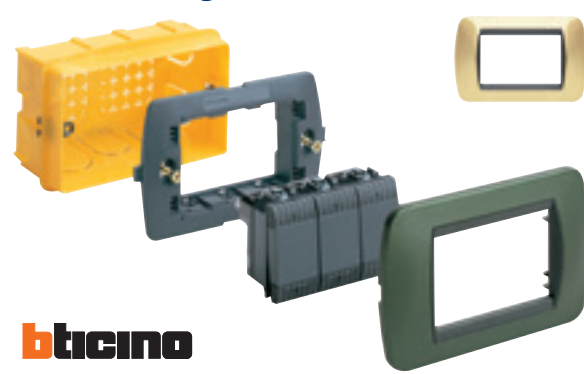

SCONTO 20%

Linea Living

bticino

€6,90 -14%

5,90
EURO

bticino

Adattatore B4

2 prese bipasso 10/16A e 2 prese tedesche, spina 16A, appendibile