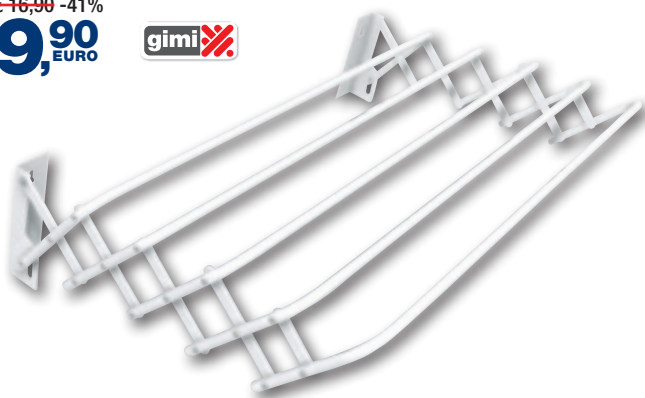

4,99 EURO
Rotolo singolo Gloxy
800 strappi
1259588

€9,90 -19%
7,99 EURO

Base carrellata
in MDF
cm 29x29 1267322 ~~€9,90~~ -19% € 7,99
cm 30x60 1272565 ~~€12,90~~ -16% € 10,90

€48,90 -39%
29,90 EURO

Asse da stiro Prestige
piano con rete in acciaio verniciato, porta ferro in acciaio, griglia portabiancheria, cm 122x38
1235585

RISERVATO club premium

€29,90 -40%

17,90 EURO

Stendibiancheria Samoa
in resina, a cavalletto, dotato di ruote
1204877

€16,90 -41%
9,90 EURO

Stendibiancheria Brio
120 Super, in acciaio trattato con polveri esossidiche, per pareti esterne ed interne, stenditura 5 mt
1238444