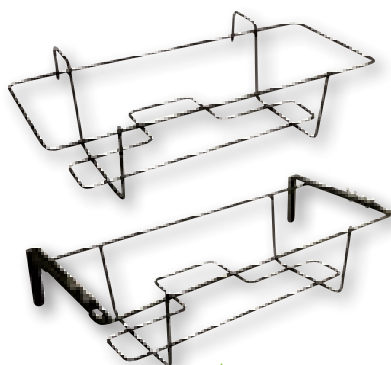

1,20
EURO

Rafia vegetale
per effettuare vari tipi di legature,
confezionata da gr 50, in blister
1261476

italgarden's

3,49
EURO

Tubicino in gomito
per effettuare le varie legature
delle piante, m 80, in blister,
colore Verde - 1261475

3,49
EURO

Lega-fix

 filo di acciaio ricoperto da fettuccia di plastica,
in bobina, con macchinetta per taglio rapido

mt 50	1261479	€ 3,49
mt 100	1261478	€ 4,49

**GARDENIA****9,90**
EURO**Balconiera Pioraco Gardenia**
in ferro verniciato, con cassetta,
cm 50, ganci tondi fissi, colore
Arancio, Azzurro, Fucsia, Giallo o
Verde - 1238850/51/52/53/54**4,99**
EURO**GARDENIA****Balconiera Matelica Gardenia**
in ferro verniciato, colore Nero