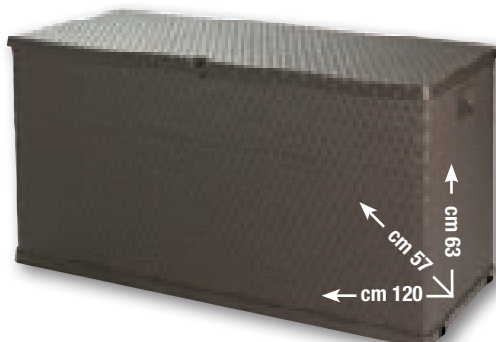

KETER

179,00
EURO

Portattrezzi Woodland da 800 lt

in resina, finitura effetto legno, base rinforzata, tetto sollevabile, ampia apertura frontale, cm 132x74xH.110, colore Beige/Marrone - 1254462

TOOMAX

69,90
EURO

Baule multiuso Rattan Line
in resina, capacità 420 lt, lucchettabile, cm 120x57xH.63, colore Marrone 1256122