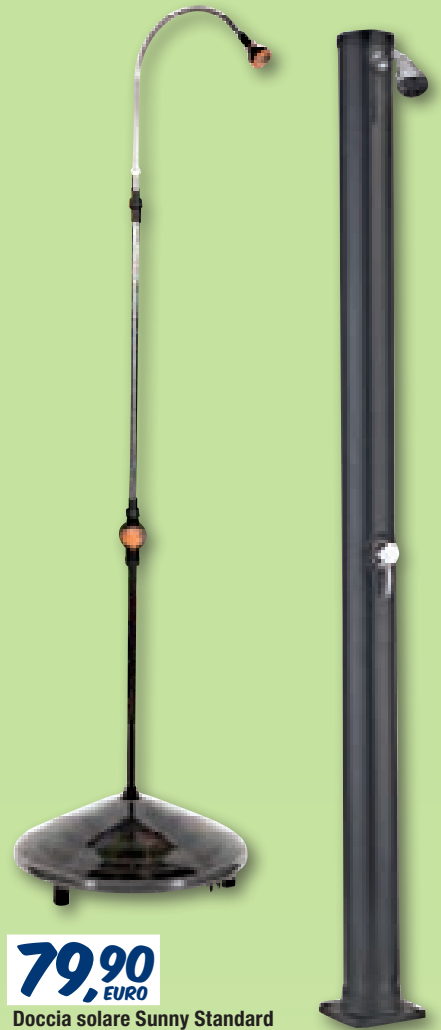

GARDENIA

11,90
EURO
Pistola Classic
con 9 funzioni - 1261408

GARDENIA

11,90
EURO
Pistola Ergo
multifunzione - 1261405

GARDENIA

12,90
EURO
Pistola Classic
multifunzione - 1261407

GARDENIA

3,99
EURO
Set lancia
con raccordo 1/2", più 1/2" con
acquastop + 3/4" 1/2" - 1261401