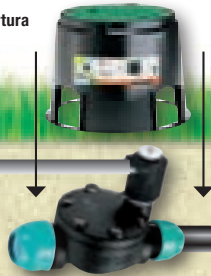

Pozzetto per copertura Elettrovalvola

passaggio fili elettrici