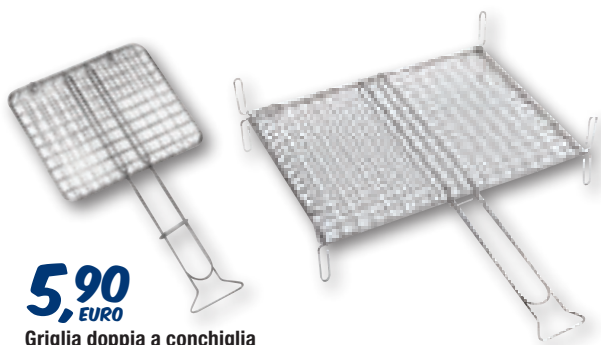

5,90
EURO

Griglia doppia a conchiglia

senza piedi, cm 27x27 1229847 € 5,90
con piedi cm 44x36 1229853 € 12,90