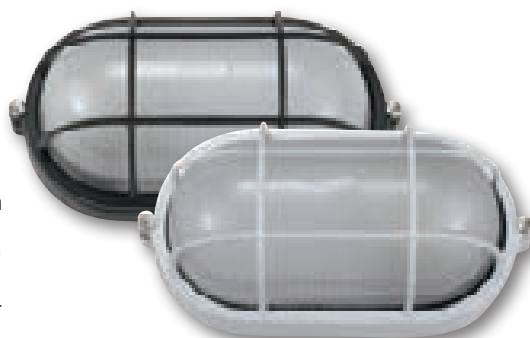

5,90
EURO

**Plafoniera ovale con
gabbia in alluminio,**
attacco E27 - max 60
W, cm 21x11xH.9,5,
colore Bianco o nero -
1238665/66

13,90
EURO

Applique 1/2
lanterna a 3 facce,
in alluminio, attacco
E27 - max 100 W, cm
35,8x17,3xH.10, colore
Nero - 1238624