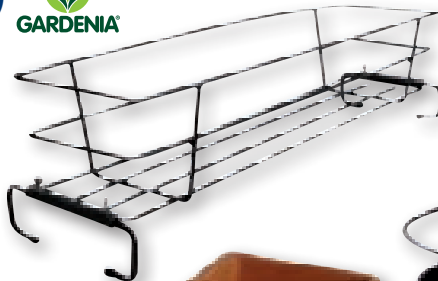

GARDENIA

9,90
EURO

Balconiera Pioraco Gardenia
in ferro verniciato, con cassetta,
cm 50, ganci tondi fissi, colore
Arancio, Azzurro, Fucsia, Giallo o
Verde - 1238850/51/52/53/54

4,99
EURO

GARDENIA

Balconiera Matelica Gardenia
in ferro verniciato, colore Nero

fissa, cm 40	1238450	€ 4,99
fissa cm 50	1238452	€ 5,99
fissa cm 60	1238454	€ 7,90
regolabile cm 40	1238451	€ 8,90
regolabile cm 50	1238453	€ 9,90
regolabile cm 60	1238455	€ 10,90

26,90
EURO

GARDENIA

Balconiera Muccia Gardenia
in ferro verniciato,
cm 80, ganci regolabili, colore
Canna di fucile
1238848

GARDENIA

14,90
EURO

Kit 2 fioriere più 2 balconiere
in ferro verniciato,
cm 50, ganci fissi,
colore Nero
1238849

24,90
EURO

GARDENIA

Bicicletta ad 3 vaso singolo
diam. cm 25, colore Canna di
fucile
1255880

0,59
EURO

Vaso in terracotta
da diam cm.9xH.8,5 (disponibile fino a
diam. cm 31x5.27,6 - 1205510

4,99
EURO

Conca similcotta
colore Terracotta

cm.20	1261838	€ 4,99
cm.25	1261839	€ 5,99
cm.30	1261840	€ 7,90
cm.35	1261841	€ 8,90
cm.40	1261842	€ 9,90
cm.45	1261843	€ 10,90
cm.55	1261844	€ 10,90
cm.65	1261845	€ 13,90

0,69
EURO

Sottovaso in terracotta
da diam. cm 11 (disponibile
fino a diam. cm 25) - 1255672

5,90
EURO

Vaso basket con gancio
in ferro, diam. cm 33, colore
Terracotta - 1261846

69,00
EURO

GARDENIA

Scala vasche in plastica con supporto in metallo
3 vasche da 19 litri, ruote, cm
65x25xH.21, colore Canna di
fucile - 1255873