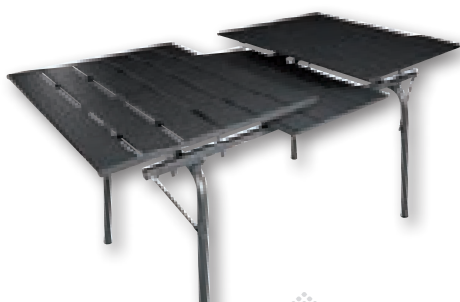

**60,90**
EURO**Cuscino per lettino in dralon**

cm 185x58, spessore cm 5, sfoderabile, finitura con cordoncino, due elastici, colore Ecrù - 1255646

**17,90**
EURO**Sedia impilabile in acciaio e
textilene**cm 54x68xH.72, struttura colore
Nero, seduta e schienale colore
Fucsia, Verde, Azzurro o Viola
1255767 - 1255768 - 1255769 -
1255770**33,90**
EURO**Sedie Floppy in acciaio verniciato**
colore Grigio AntraciteSedia impilabile 1255712 € 33,90
Sedia pieghevole 1255713 € 34,90
Sedia impilabile con braccioli 1255718 € 39,90
Sgabello impilabile 1255708 € 55,50**89,00**
EURO**Tavolo Gran Bistrot** quadro
ribaltabile, struttura tubolare d'acciaio,
piano in lamiera stampata zincata,
verniciato colore Grigio Antracite, piedino
regolabile, H.74Quadrato cm 60x60 1255702 € 89,00
Tondo diam. cm 60 1255703 € 99,00**79,00**
EURO**Tavolo Bingo** quadro
pieghevole e basculante, struttura
tubolare d'acciaio, piano in lamiera
stampata, verniciato colore Grigio
Antracite, H. cm 74cm 70x70 1255720 € 79,00
cm 80x112 1255721 € 99,00**109,00**
EURO**Tavolo da cocktail**
quadrato ribaltabile, struttura tubolare
d'acciaio, piano lamiera stampata, zincato e
verniciato in poliestere, piedino regolabile, cm
59x59xH.110 - 1261305**179,00**
EURO**Tavolo Più** rettangolare
struttura tubolare d'acciaio, piano lamiera
stampata a doghe, verniciato in poliestere,
pieghevole e allungabile, cm 80x128, 80x175
1261306**329,00**
EURO**Set composto**
da tavolo rettangolare in alluminio top in vetro da 5 mm,
cm 152x96xH.71, struttura colore Grigio + 6 sedie in
acciaio cm 58x75xH.91, struttura colore Grigio, inclusi
cuscini multicolore - 1238761**19,90**
EURO**Sedia impilabile**
in alluminio
cm 56x55xH.74
1220799**30,90**
EURO**Sedia impilabile**
in alluminio e rattan
cm 55x60xH.79
1220800**40,90**
EURO**Tavolo Bistrot**, in alluminio
diam. cm 70 - 1220797**44,90**
EURO**Tavolo Bistrot** quadrato
in alluminio
cm 70x70 - 1220798