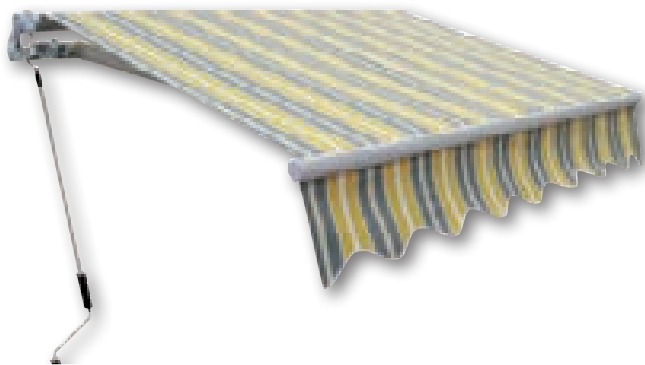

199,00
EURO

Tenda da sole avvolgibile

struttura in alluminio, copertura in poliestere 280gr/m²,
tinta unita Ecrù o a strisce

mt 3x2,5	1230238/41 - 1261044	€ 199,00
mt 4x2,5	1261029-1261026-1261030	€ 229,00

89,00
EURO

Tenda da sole

avvolgibile a caduta
struttura in alluminio,
copertura in poliestere
280gr/m², fantasia a
strisce colore Bianco/Ecrù/
Bordeaux o Ecrù
mt 1,5x2,5

1238755 € 89,00

mt 2x2,5

1238756 € 109,00