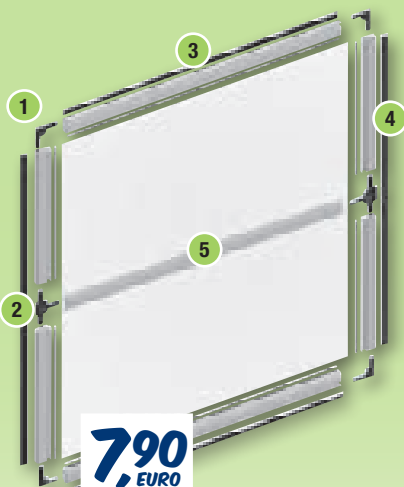

7,90
EURO

Barra alluminio

riducibile a seconda delle singole necessità,
indispensabile per la costruzione di telai
zanzariera, colori assortiti

mt 2	1230484...	€ 8,99
mt 3	1239047...	€ 12,90

3,99
EURO

Angolare Tipo "L",
autobloccante a vite, che consente
di bloccare tramite pressione
il telaio della zanzariera sia
all'interno che all'esterno del vano
finestra, colore Nero, conf. 4 pz
1230487

6,90
EURO

Angolare Tipo "T",
autobloccante a vite adatto a telai
di grandi dimensioni, che consente
tramite pressione di fissare
temporaneamente il telaio al vano
finestra, colore Nero, conf. 4 pz
1230490

3,99
EURO

Tondino a Stella,
diam. 5,80 + rotellina, mt 6,
necessario per il montaggio di
zanzariera a telaio che avviene
tramite pressione, colore Nero
1230488

9,90
EURO

Calamita adesiva

per applicazione di telai in alluminio su
grate in ferro, conf. 10 calamite adesive
da cm 20 cadauna totale mt 2, colore
Nero - 1230491

13,90
EURO

Barra traversa

mt 2 rinforzo in alluminio riducibile a seconda
della singola necessità, consigliata per telai
di grandi dimensioni, colore Bronzo, Bianco o
Marrone - 1230494-1230495-1230496