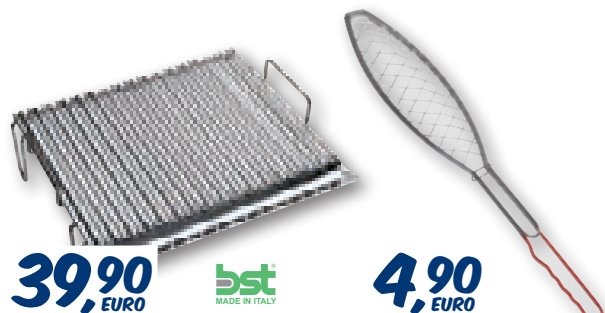

5,90
EURO

Griglia doppia a conchiglia

senza piedi, cm 27x27 1229847 € 5,90
con piedi cm 44x36 1229853 € 12,90

39,90
EURO

Pietra naturale dietetica
con telaio, gambe pieghevoli,
cm 40x26xH.12 - 1229844

bst
MADE IN ITALY

39,90
EURO

Griglia in acciaio inox
cm 48x44xH.13
1229827

bst
MADE IN ITALY

4,90
EURO

Griglia pesce doppia
cromata, senza piedi
1229854

39,90
EURO

Piastra in ghisa rigata
cm 40x26 1229873 € 39,90
cm 40x44 1229876 € 64,90