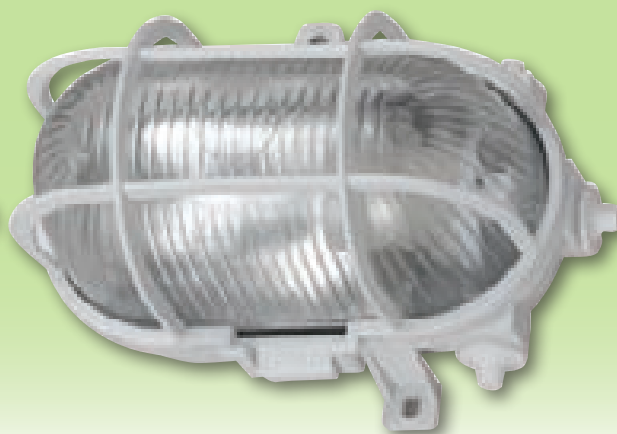

2,69
EURO

**Plafoniera
ovale con gabbia**
in plastica, attacco
E27 - max 60 W, cm
18x12,5xH.11, colore
Bianco o Nero
1238660/61