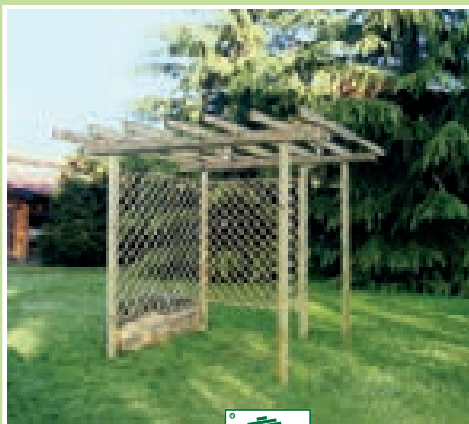

229,00
EURO

Pergola

H. mt 2,5 in legno impregnato in autoclave, 4 pali
cm 9x9, 7 arcarecci cm 3,5x9,5x300, 4 travetti
cm 3,5x11,5x300, ferramenta inclusa (esclusi portapali)

mt 3x3, 4 pali	1255867	€ 229,00
mt 4x3, 6 pali	1255869	€ 299,00