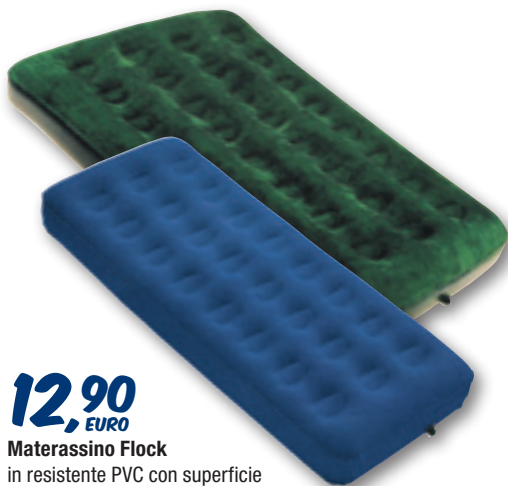

12,90
EURO

Materassino Flock

in resistente PVC con superficie vellutata, valvola di gonfiaggio di sicurezza e tappo di sgonfiaggio rapido

1 posto 1221431... € 12,90

2 posti 1221432... € 20,90