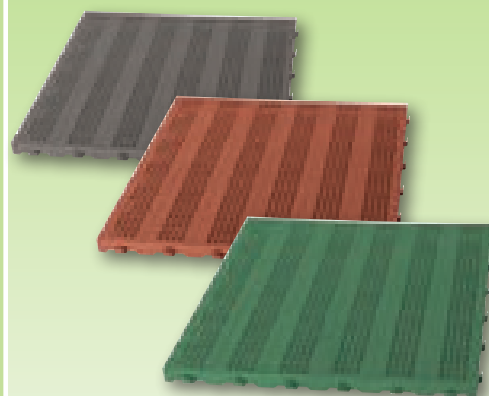

**42,90**
EURO**Tenda Macarena**

modello Aran, Bian o Blu

cm 100x220	1261075/76/77	€ 42,90
cm 125x230	1261078/79/80	€ 49,90

3,90
EURO

Multiplate 56x56
colore Grigio, Nero o Verde
1261664/65/66

4,90
EURO

Piastrella in legno e PVC
diam. cm 40xH.40, spessore
cm 5, colore Rosso o Verde -
1206492/93