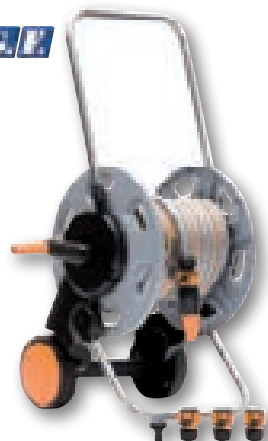

49,90
EURO

Kit "Concept Ready" carrello avvolgitubo in plastica e metallo, con ruote e manico retrattile telescopico, montato ed equipaggiato, lancia a spruzzo regolabile media, 4 raccordi automatici Soft Touch e tubo 25 m - 1261314

7,90
EURO **GARDENIA**

Tubo estensibile in lattice con copertura in poliestere, 5 mt - 1261362