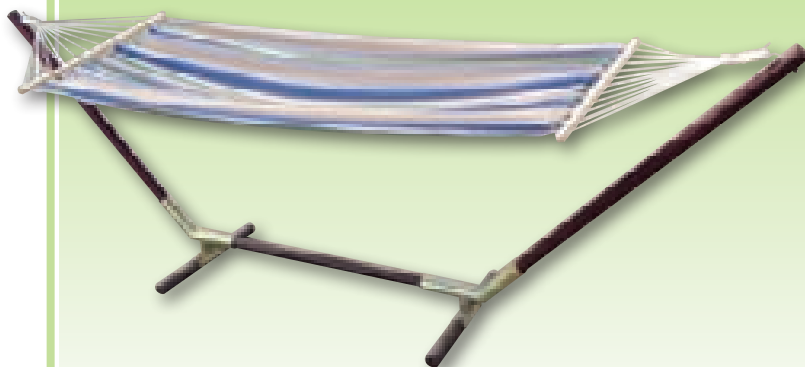

69,90
EURO

Set ricambio
per dondolo in cotone
composto da: cuscino
schienale con seduta, lastra
gomma spessore cm 6,
tettuccio, sfoderabile, colore
rigato Bianco e Verde
cm 150 **1205504** € 69,90
cm 170 **1229932** € 87,90

129,00
EURO

Amaca con struttura in legno
65x65 mm, altezza 100 cm, telo
in cotone, cm 220x160, portata
max 150 kg - 1261348