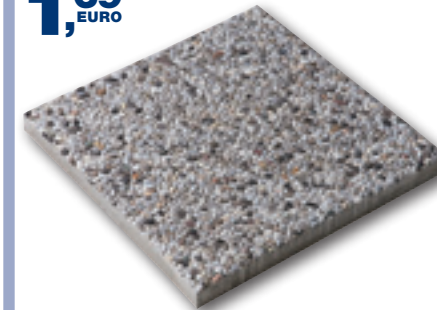

€1,99 -25%

1,49 EURO

GARDENIA

Terriccio Universale Gardenia

conf. 25 lt, substrato di coltivazione per tutte le piante verdi e fiorite, balcone, giardino, bulbi, piante aromatiche, officinali e orticole 1205180

€1,99 -15%

1,69 EURO

Mattonella Lavati Fini

colore Grigio, composta da ciottoli di fiume o di marmi selezionati, cm 40x40x3,8, antisdrucciolevole e antigeliva 1229717

€119,00 -24%

89,90 EURO

Scala Telescopica 4+4