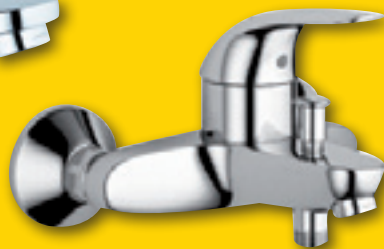

€59,90 -17%

49,90
EURO

Serie Start Eco Grohe

finitura Cromo, cartuccia ceramica mm 40, piletta di scarico e raccorderia inclusa

miscelatore lavabo	1260070	€ 59,90	-17%	€ 49,90
miscelatore bidet	1260071	€ 59,90	-17%	€ 49,90
miscelatore vasca	1260073	€ 89,90	-22%	€ 69,90