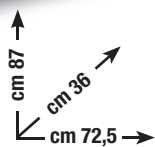

da € 135,00

sconto -33%

89,90
euro