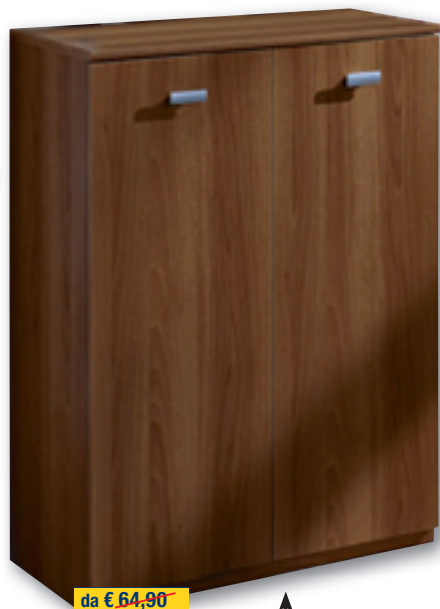

da € 64,90

sconto -31%

44,90
euro

Mobiletto

2 ante in melaminico antigraffio, ripiani interni, top stondato, maniglie color Alluminio, cm 72,5x36xH.87, colore Noce maderata - 1223714