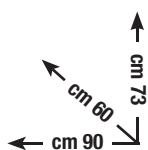

### Carrello porta PC

in melaminico antigraffio dimensioni cm 90x60xH.73, top spessore 16 mm stondato. Portatastiera con guide metallo. Colore noce maderata - 1237766

da € 64,90

sconto -31%

**44,90**  
euro