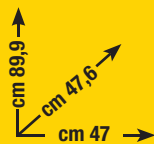

Anno nuovo, prezzi al taglio

Offerte valide dal 29 dicembre 2011 al 22 gennaio 2012*

Tra il dire e il fare.

*oppure fino ad esaurimento scorte programmate, salvo errori e omissioni di stampa. Le foto dei prodotti presenti su questa pubblicazione hanno valore puramente illustrativo, questi ultimi possono subire modifiche in ogni momento per migliorarne qualità ed affidabilità. Tutti i prezzi sono I.V.A. compresa. I prezzi sono comprensivi degli eco-contributi RAEE, laddove dovuto per legge.

~~€ 289,00~~
199,00 €

Mobile bagno Stile,
arte povera legno Massello con consolle in ceramica, 2 ante, 3 cassetti, cm.85X50XH.195, completo di applique attacco E14/220V 40W (rubinetteria esclusa) - 1237725

~~€ 799,00~~

749,00 €

Stufa a pellet Canadian 9,
rivestimento in acciaio, vetro ceramico resistente a 750°C, bruciere in acciaio, cassetto porta cenere estraibile, telecomando LCD con programmazione giornaliera/settimanale, cronotermostato, potenza resa nominale 4,87/7,12 kW, volume riscaldabile 189 m³, rendimento 84,51%, uscita fumi diam. cm 8 posteriore, peso 90 Kg, capacità serbatoio 13 Kg, cm 47x47,6xH.89,9, colore Bordeaux - 1235503

POTENZA NOMINALE 7,12 kW

DETRAZIONE FISCALE 36% TI VERRANNO RIMBORSATI* €269

POTENZA RESA 3 kW

~~€ 179,00~~

139,00 €

Stufa DP 3005R
a combustibile, potenza resa 3 kW, bruciatore ad evaporizzazione continua ventilata, accensione a scarica continua piezoelettrica, capacità: serbatoio lt 5,8 autonomia max 16 h, antiribaltamento, spegnimento cattiva combustione, timer giornaliero on/off tastiera digitale con display e blocco bambini, autodiagnosi, funzione save energy, doppio termostato regolabile, 40x30xH.46, peso 10,2 Kg, ideale per superfici fino a 120 m², colore Silver, 2 Anni di Garanzia - 1225999

~~€ 129,00~~

99,00 €