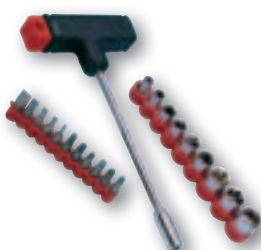

Set 21pz.:Cacciaviti +bussole
1208454