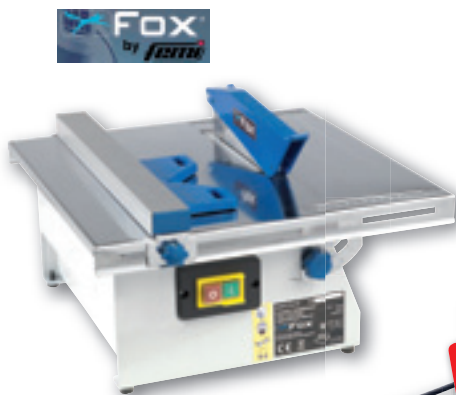

da € 79,00
sconto -13%
69,00 euro

Taglia piastrelle

da banco piano di lavoro cromato, lubrificazione del disco diamantato con vasca di raccolta acqua, guida parallela reversibile, piano di lavoro inclinabile a 45° 1233889