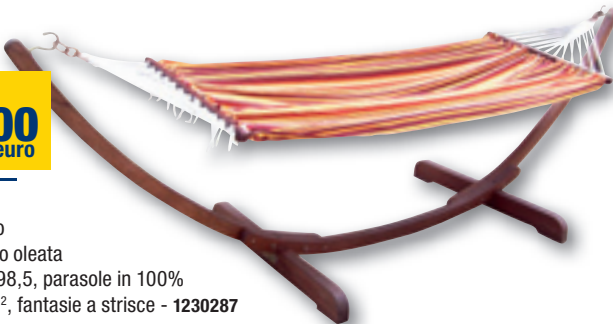

Riservato Premium Card

99,00 euro

Doccia da giardino

in eucalipto, cm 120x76xH.230 1230288

da € 199,00
sconto -15%
169,00 euro

Amaca

con base ad arco in legno eucalipto oleata cm 320x100xH.98,5, parasole in 100% cotone 280 gr/m², fantasie a strisce - 1230287