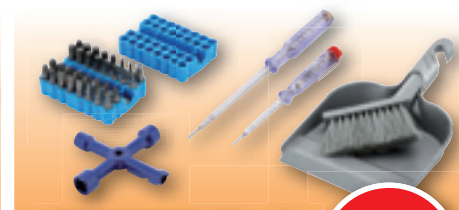

TUTTO A 2€ AL PEZZO