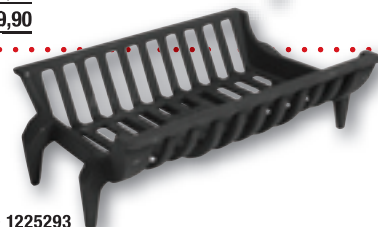

39,90
euro

99,00
euro

**Cesto porta
legna/pellet**
cm 35x43xH.85,
portata max 30 Kg - 1225286

A PARTIRE DA

69,90
euro