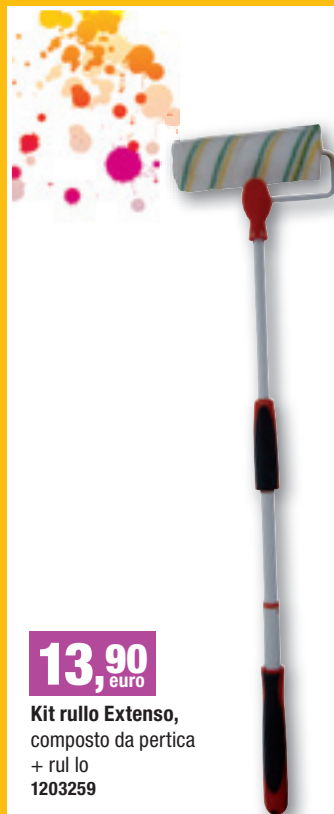

13,90
euro

Kit rullo Extenso,
composto da pertica
+ rullo
1203259