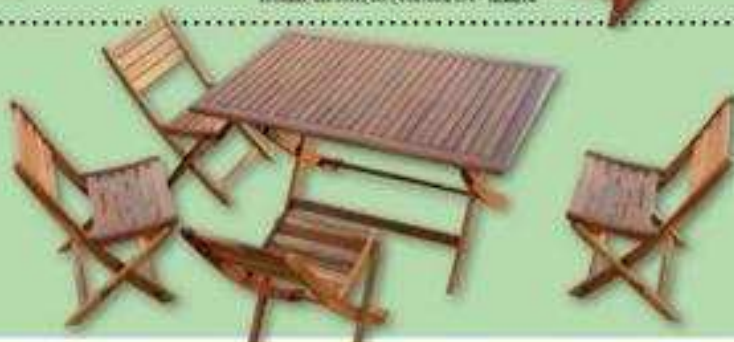

EUCALIPTO

A PARTIRE DA
29,90
solo

Sedia pieghevole in eucalipto
in 52x60x81 cm 3
cm 52x60x81 € 29,90
cm 52x60x81 € 34,00

da € 369,00
sconto -15%
169,00
solo

Tavolo rettangolare allungabile in eucalipto, cm 100x210x81x75 - 126869

BALAU

A PARTIRE DA
39,90
solo

Sedia pieghevole in balau
in 52x60x81 cm 3
cm 52x60x81 € 39,90
cm 52x60x81 € 44,00

199,00
solo

Tavolo rettangolare allungabile in balau, cm 100x210x81x75 - 126870

ACACIA

da € 299,00
sconto -18%
179,00
solo

Set Salò in acacia oleata
completo da tavolo rettangolare pieghevole cm 130x260x74 - 4 sedie pieghevoli cm 44x60x81 - 126435

da €3,99
sconto -19%
2,59 euro

Mattonella in acacia oleata
con supporto in PVC, con 5x20, spessore
da 30 - 120000