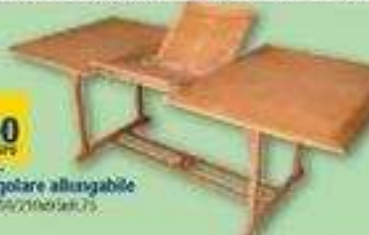

PALAZZETTI

da € 309,00
sconto -10%
179,00
solo

Barbecue Oslo
a carbonella, bruciatore in acciaio, cm 119x56x211, completa di piano in alluminio, griglia cromata in 105 fili regolabile in 3 posizioni, paravento, peso 210 Kg, utilizzabile con carbonella e legno 126434

EUCALIPTO

A PARTIRE DA
29,90
solo

Sedia pieghevole in eucalipto
in 52x60x81 cm 3
cm 52x60x81 € 29,90
cm 52x60x81 € 34,00

da € 369,00
sconto -15%
169,00
solo

Tavolo rettangolare allungabile in eucalipto, cm 100x210x81x75 - 126869

BALAU

A PARTIRE DA
39,90
solo

Sedia pieghevole in balau
in 52x60x81 cm 3
cm 52x60x81 € 39,90
cm 52x60x81 € 44,00

199,00
solo

Tavolo rettangolare allungabile in balau, cm 100x210x81x75 - 126870

ACACIA

da € 299,00
sconto -18%
179,00
solo