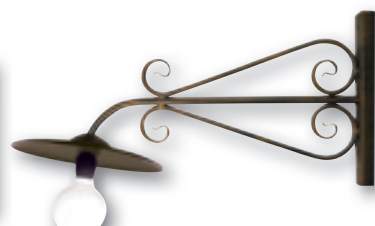

24,90
euro

Braccio con applique
in ferro battuto, versione
bassa con doppio decoro,
verniciatura a polvere,
attacco E 27 - max 60 W,
colore Antracite, cm 60xH.30
1229723