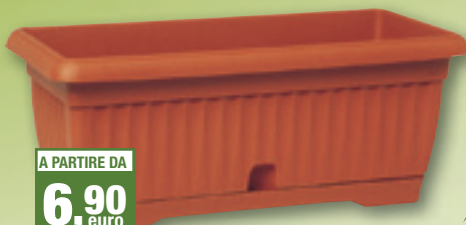

A PARTIRE DA

5,49
euro

Balconiera fissa
in piattina di ferro, verniciatura a
polvere, cm 40, (disponibile fino a
cm 60) - 1220354

A PARTIRE DA

6,49
euro

Balconiera regolabile
in piattina di ferro, verniciatura a polvere
cm 40, (disponibile fino a cm 80)
1220356