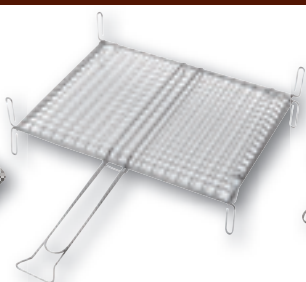

Accessori per barbecue

3,90
euro

Griglia pesce doppia,
cromata, senza piedi
1229854

5,50
euro

Griglia doppia a conchiglia,
senza piedi, cm 40x28
1229849

11,90
euro

Griglia doppia a conchiglia,
con piedi, cm 44x36
1229853

12,90
euro

Griglia in tondino,
cm 50x35xH.13
1229811

A PARTIRE DA

29,90
euro

Piastra in ghisa rigata
cm 40x26 1229873 € 29,90
cm 40x44 1229876 € 49,90

3,50
euro

Set 3 utensili per barbecue
composto da: pinza, paletta
e forchetta - 1229861