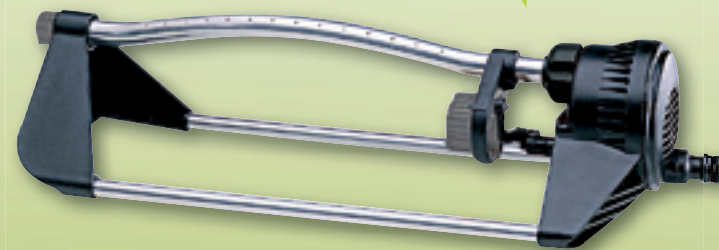

Gardenia

**Irroratore
statico multifunzione**
su basamento, adatto
per irrigare piccole superfici,
possibilità di selezione 6 aree diverse,
in base alle superfici da irrigare - 1221617

14,90
euro

claber

Braccio oscillante Compact 160 Promo
in alluminio con 14 fori di precisione che garantiscono
getti d'acqua uniforme, dispositivo di selezione
delle aree bagnate con posizionamento a scatto
su 4 zone principali - 1220447