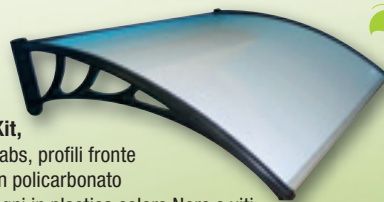

A PARTIRE DA

79,90
euro

Pensilina da esterno in Kit,

composto da: pensilina in abs, profili fronte retro in alluminio, lamina in policarbonato spessore mm 3, due sostegni in plastica colore Nero e viti

mt 1x0,8	1230497	€ 79,90
mt 1,2x1	1218607	€ 109,00
mt 1,5x1	1226452	€ 139,00