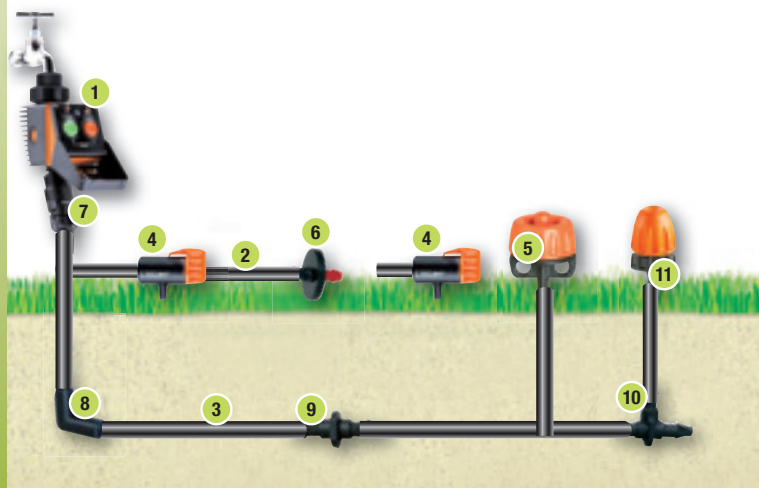

2 **Uniflex**

4,50
euro

Rollina di tubo capillare da 1/4", 10 mt 1206172

3 **Uniflex**

9,29
euro

Rollina di tubo principale da 1/2", 15 mt 1205223

Uniflex

2,90
euro

6

Gocciolatore autocompensante fine linea, portata 2 lt/h, conf. 5 pz 1206166 - 1206165 - 1206167

Uniflex

3,30
euro

Gocciolatore a portata regolabile conf. 5 pz - 1206168

9

2,35
euro **Uniflex**

Congiunzione per tubo da 1/4", conf. 10 pz 1221657

10 **Uniflex**

3,45
euro

Congiunzione a T per tubo da 1/4", conf. 10 pz - 1221658

3,90
euro **Uniflex**

Raccordo di congiunzione a T, per tubo da 1/2", a compressione, conf. 2 pz 1221655

3,80
euro **Uniflex**

Raccordo di congiunzione a L per tubo da 1/2" a compressione conf. 2 pz - 1221654

7

Uniflex

1,90
euro

Preso rubinetto da 3/4" per tubo da 1/4", con guarnizione-filtro, conf. 1 pz 1206170