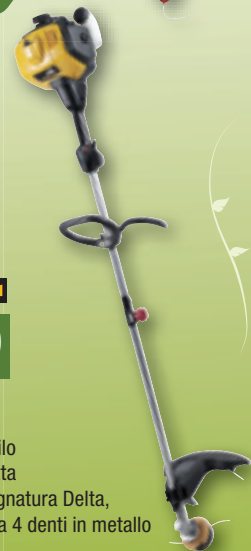

169,00
euro **ALPINK**

Decespugliatore TB 27 J Alpina
accensione elettronica, testina nylon a 2 fili,
impugnatura singola regolabile, asta dritta,
riparo parasassi integrale, in dotazione lama
a 4 denti in acciaio - 1224617

169,00
euro

Decespugliatore 430
asta diritta in due pezzi,
in dotazione testina con filo
nylon e lama a 3 denti - 1206635

5
ALPINK
179,00
euro

Decespugliatore TB 34 Alpina,
testina nylon a 2 fili,
asta dritta, testina automatica,
impugnatura singola, in dotazione
lama a 3 denti in acciaio - 1220743

6
SANDOR/GARDEN
179,00
euro

Decespugliatore SG952GB
lunghezza asta cm 151, in dotazione
testina a filo, cinghia e lama - 1221405

7
MCCULLOCH
229,00
euro

Decespugliatore Cabrio 433L
avanzamento del filo
Tap N'Go, asta dritta
in due pezzi, impugnatura Delta,
in dotazione lama a 4 denti in metallo
1221013