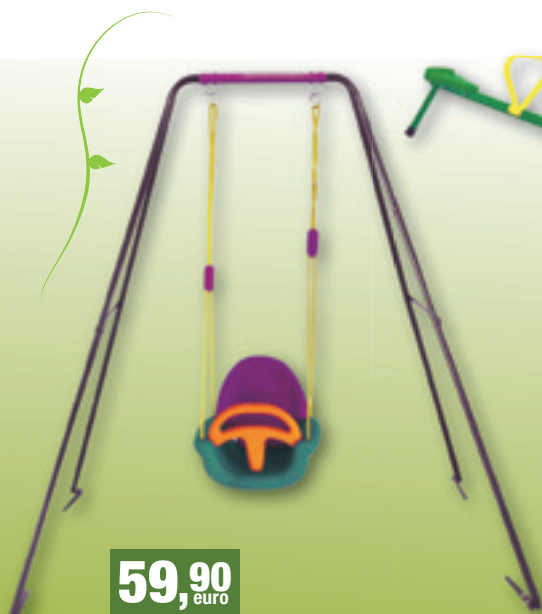

59,90
euro

Altalena Baby

adatto a bambini da 0-3 anni, struttura in tubolare, seggiolino stampato in polipropilene, corde regolabili in altezza, cm 120x112xH.122 - 1230159

89,90
euro

Bilancina a 2 posti
struttura in tubolare, seggiolino stampato in polipropilene, manici in tubolare, cm 240
1230158