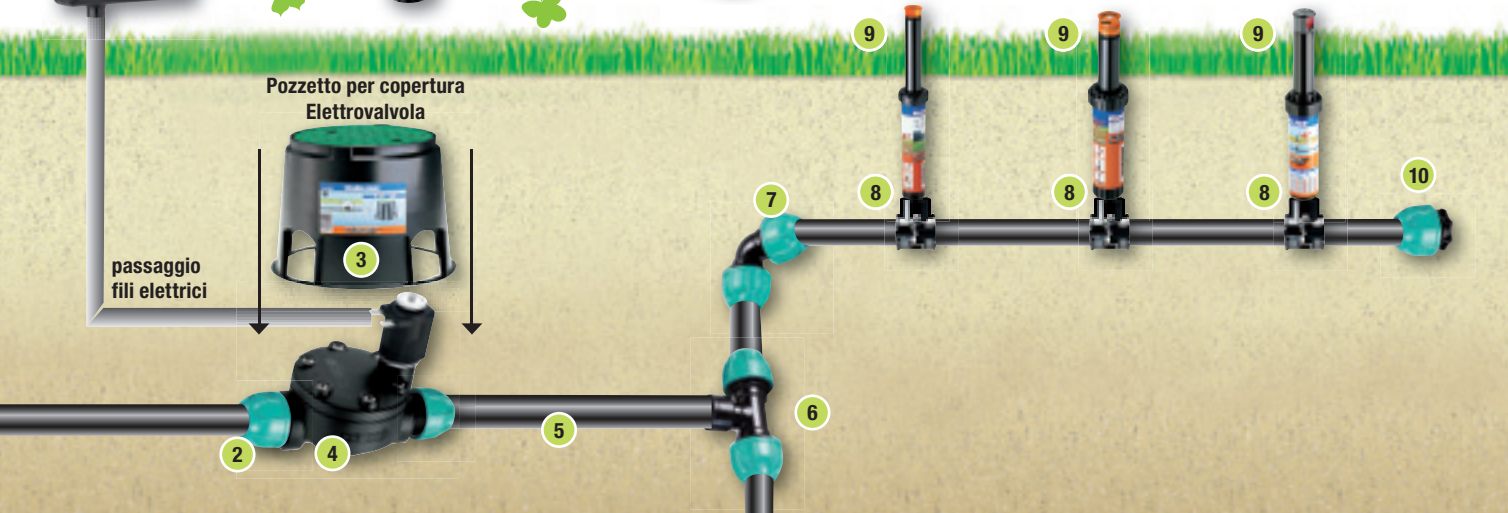

Irrigazione interrata

1
claber
89,90 euro

Programmatore Multipla
AC230/24 V
elettronico a 6 linee,
schermo LCD funzione Countdown, comando Frequency per la scelta della ripetizione del programma di irrigazione ad intervalli di tempo prefissati, partenza ritardata di 6h, comando pompa, funziona con una batteria da 9 V, trasformatore 220-24 V incluso - 1229877

2
claber
1,75 euro

Raccordo per tubo 3/4"
filetto maschio 3/4"
1229904

3
claber
13,50 euro

Pozzetto circolare
con coperchio a scatto,
contiene 1 elettrovalvola
1220488

4
claber
22,90 euro

Elettrovalvola 24V
1" maschio,
solenioide
con filtro
antisabbia,
struttura irrobustita,
funziona con ogni tipo programmatore multilinea,
filetto di entrata ed uscita da 1" maschio, corpo in nylon caricato in fibra di vetro, componenti in acciaio inox, portata da 4,6 a 96 litri/min - 1229915

5
claber
21,50 euro

Tubo in polietilene
per raccordi a compressione, flessibile,
antialghe, diam. 3/4" x 25 mt - 1205466

6
claber
3,75 euro

T per tubo
da 3/4" filetto 3/4" - 1229902

7
claber
2,90 euro

Gomito per tubo
da 3/4" - 1229901

8
claber
3,00 euro

Presca a staffa
per tubo da 3/4", conf. 2 pz - 1229910

9
claber
5,50 euro

Irroratore Pop-up
statico professionale con testina regolabile a 180°, escursione dal terreno 4" (10 cm), vite di regolazione della gittata in acciaio inox, attacco standard 1/2" femmina - 1220462

9
claber
5,80 euro

Irroratore Pop-up
statico professionale
con testina regolabile
da 0° a 360°,
escursione dal
terreno 2" (5 cm),
vite di regolazione
della gittata in acciaio
Inox, attacco standard
1/2" femmina - 1229892

9
claber
18,90 euro