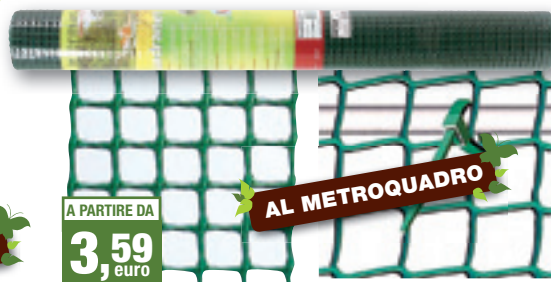

Reti e Paletti

A PARTIRE DA
3,59
euro

AL METROQUADRO

Rete quadra "Balconet 5"

in plastica, ideale per balconi, terrazze e recinzioni, resistente, maglia mm 4,5x4,5

mt 25xH.1, Bianco 1221893 € 3,59 al m²
mt 1x5, Verde 1221898 € 16,90 rotolo

A PARTIRE DA
3,59
euro

AL METROQUADRO

Rete quadra

"Cuadrantet 10" maglia mm 9x9 o

"Cuadrantet 20" maglia mm 18x20,

in plastica, ideale per balconi, terrazze e recinzioni, resistente, colore Verde

mt 25xH.1 1221895 - 1221896 € 3,59 al m²
mt 1x5 1221897 - 1221902 € 16,90 rotolo