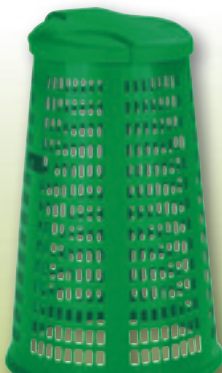

75,90
euro

Carriola

da giardino vasca da 110 lt - 1206314

16,90
euro

Bidone Trespalo

da 110 lt, struttura portasacco con coperchio, diam. cm 56xH.88, adatto per esterni, colore Verde - 1220725

49,00
euro

Recipiente rotondo