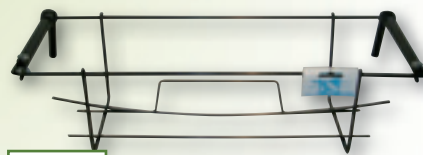

A PARTIRE DA

5,49
euro

Balconiera fissa
in piattina di ferro, verniciatura a
polvere, cm 40, (disponibile fino a
cm 60) - 1220354

A PARTIRE DA

6,49
euro

Balconiera regolabile
in piattina di ferro, verniciatura a polvere
cm 40, (disponibile fino a cm 80)
1220356

A PARTIRE DA

6,90
euro

Maxi Balconetta similcotto,
incluso sottovaso, colore Terracotta
cm 45x25xH.21, (disponibile fino a cm 65x25xH.21)
1206287

A PARTIRE DA

4,99
euro

Balconiera fissa
in ferro, colore Nero, cm 40
(disponibile fino a cm 80) - 1206757

A PARTIRE DA

8,99
euro

Balconiera regolabile
in ferro, colore Nero
cm 40, (disponibile fino a cm 80) - 1206760

A PARTIRE DA

3,99
euro

Vaso quadro
similcotto,
colore Terracotta,
cm 30x30xH.25
disponibile fino a cm 50x50xH.41) - 1206291