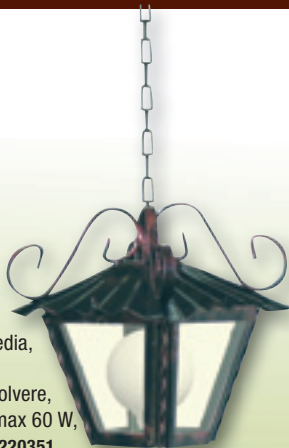

illuminazione da giardino

16,90
euro

Sospensione
con lanterna media,
in ferro battuto,
verniciatura a polvere,
attacco E 27 - max 60 W,
cm 20xH.26 - 1220351