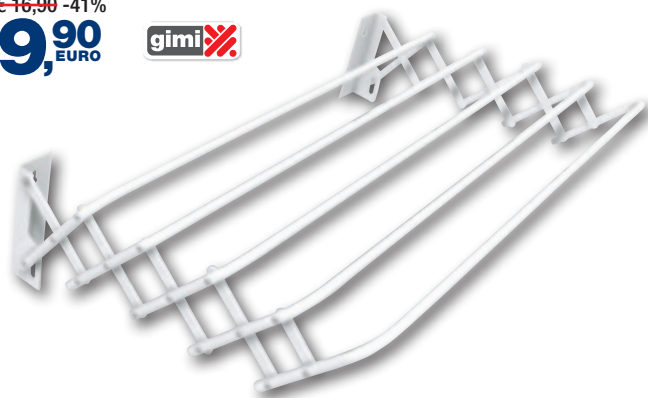

Stendibiancheria Samoa
in resina, a cavalletto, dotato di ruote
1204877

€16,90 -41%
9,90 EURO

Stendibiancheria Brio
120 Super, in acciaio trattato con polveri esossidiche, per pareti esterne ed interne, stenditura 5 mt
1238444

PREZZO SHOCK!

€19,90 -25%

14,90 EURO