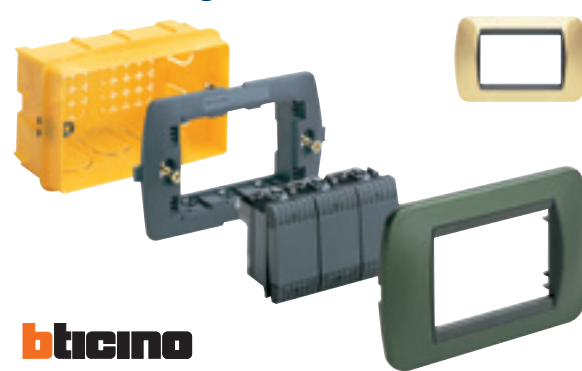

SCONTO 20%

Linea Living

bticino

€6,90 -14%

5,90
EURO

bticino