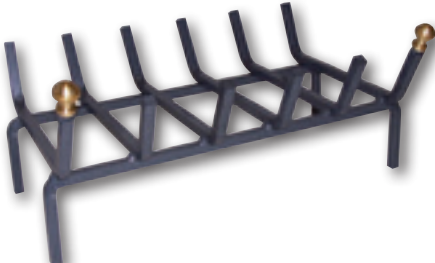

Brucialegna

cm 40 1258242 ~~€17,90~~ -17% €14,90
cm 50 1258241 ~~€19,90~~ -20% €15,90

~~€49,90~~ -20%
39,90
EURO

Accog Casa