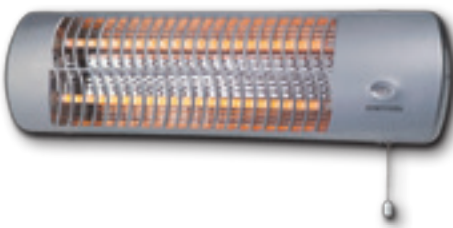

PRODOTTO PREMIUM

Entra nel club Premium è facile e gratuito

RISERVATO clubpremium

€48,90 -18%

39,90 EURO

Qlima
HOME MADE CLIMATES

Riscaldamento

bion HEATING

€10,90 -18%
8,90 EURO

Stufa al quarzo

2 regolazioni di potenza 400/800W, ampio riflettore di riscaldamento, sistema di spegnimento di sicurezza, cm 31x14,5xH.37
1225322

€21,90 -27%
15,90 EURO

bion HEATING

2 REGOLAZIONI DI POTENZA 1000/2000 W

Termoventilatore

2 regolazioni di potenza 1000/2000 W, Timer 24 h, termostato ambiente regolabile, cm 26,5x18,5xH.31,5
1216217

€29,90 -33%
19,90 EURO

Termoconvettore

potenza max 2000 W, 59,5x20x42 cm
no timer 1271347 ~~€29,90~~ -33% € 19,90
con timer 1271348 ~~€39,90~~ -25% € 29,90

€22,90 -31%
15,90 EURO

bion HEATING

Stufa al quarzo

potenza max 1200 W, 57x16x2x14 cm, IP24, attacco a parete
1271352

€59,90 -33%
39,90 EURO

bion HEATING

Caminetto elettrico

potenza max 1500 W
1271354

€64,90 -23%
49,90 EURO

bion HEATING

Elettroscaldatore

termostato ambiente regolabile, timer, ventilato, ruote, 3 regolazioni di potenza 800/1200/2000 W, cm 54x17,5xH.66
1225313

€119,00 -24%
89,90 EURO

Qlima
HOME MADE CLIMATES

Stufa a combustibile Qlima R4024 TC

potenza 2,4 kW, per ambienti fino a 85 m², tempo riscaldamento max 16,8 h, consumo combustibile max 0,25 lt/h, capacità serbatoio 4,2 lt
1271436

€159,00 -13%
139,00 EURO

Qlima
HOME MADE CLIMATES

Stufa a combustibile Laser Tectro

serbatoio 5 lt, consumo max 0,113 lt/h, potenza resa kW 3,00, volume riscaldabile 120 m³, peso 8,1 Kg, cm 37,1x29,4xH.42,9, colore Nero
1271437

€449,00 -33%
299,00 EURO

TecnoAirSystem

Stufa a bioetanolo RUBY