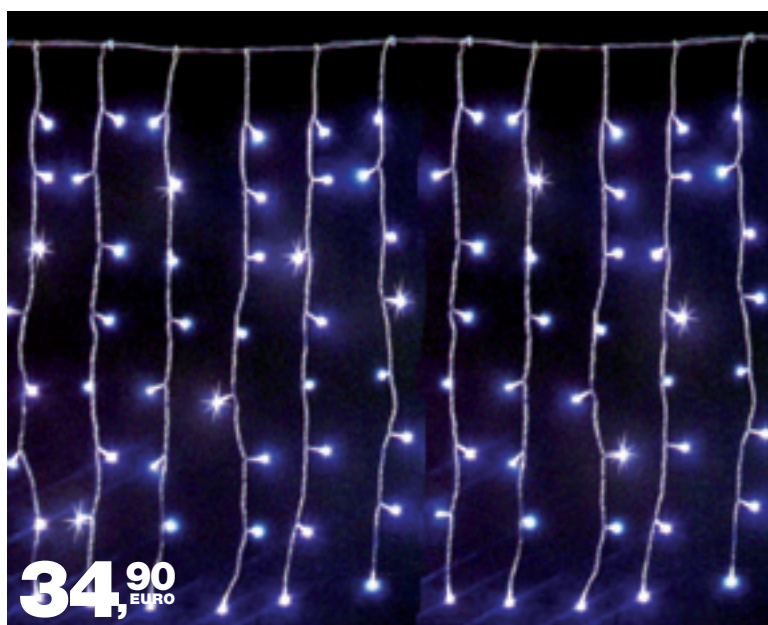

34,90
EURO

Tenda a 270 Led chiari
effetto flash, mt 3x1
1273507