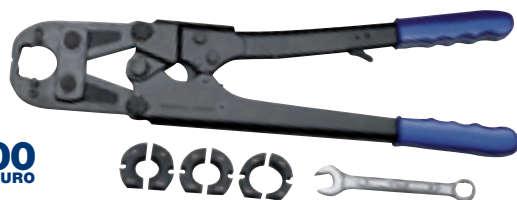

€149,00 -13%
129,00_{EURO}

Pressatrice manuale professionale

per raccordi multistrato con profilo TH, completa di valigia e kit matrici diametro
16 - 20 - 26 mm
1262238