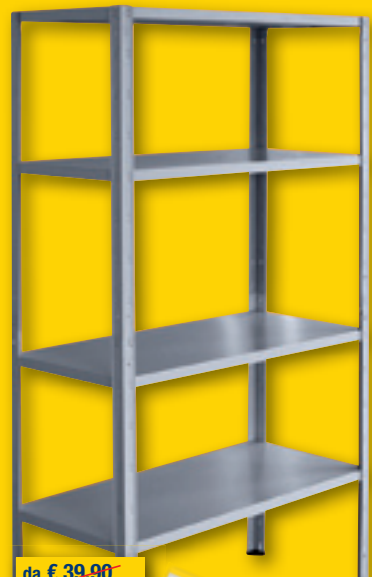

### Armadio

in resina Excellence in Kit, 2 ante + 2 ripiani regolabili in altezza, portata max a ripiano 25 Kg, resistente agli agenti atmosferici, lucchettabile, materiale interamente riciclabile cm 65x45xH.97 colore Sabbia - 1235552

### Armadio

tuttopiani o portascopie in resina Excellence in Kit, 2 ante + 4 ripiani regolabili in altezza, portata max a ripiano 25 Kg, resistente agli agenti atmosferici, lucchettabile, materiale interamente riciclabile, cm 65x45xH.182, colore Sabbia - 1235551 - 1235553