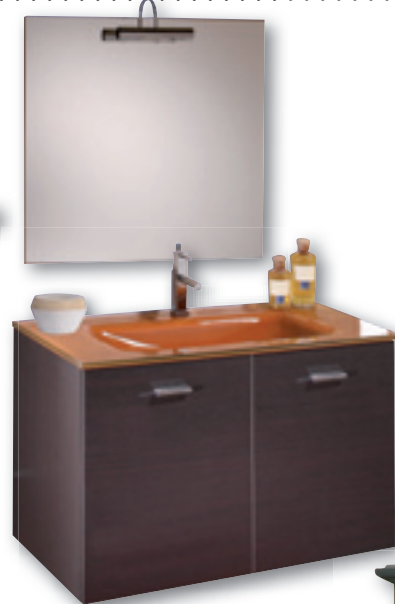

da € 549,00
sconto -27%
399,00 euro

Mobile bagno Hydeas,
base portalavabo a 2 ante cm 90x54,
lavabo integrato in vetro cm 91 colore Arancio,
specchio cm 78x60,
illuminazione alogena inclusa, colore Weng  (esclusa rubinetteria)
1226366