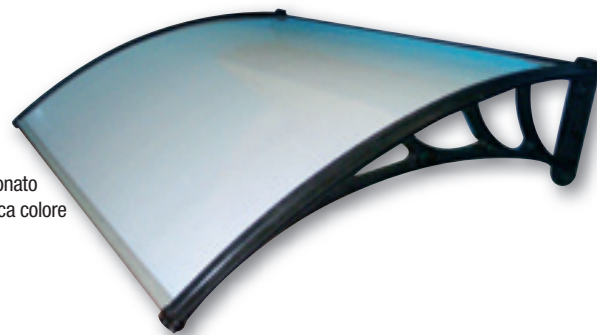

Pensilina da esterno

in Kit composto da: lamina in policarbonato spessore mm 3, due sostegni in plastica colore Nero e viti

mt 1,2x1	1218607	€ 99,00
mt 1,5x1	1226452	€ 129,00