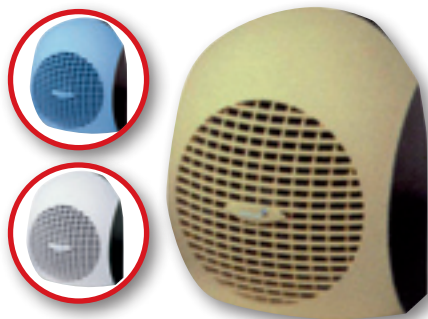

19,90
euro

Plein Air

Termoventilatore elettrico Tondo
da appoggio, 2 regolazioni di potenza
1000/2000 W, termostato ambiente
regolabile, protezione IPX1, funzione
antigelo, colore Azzurro, Giallo o Bianco
1203660 - 1203662 - 1203661

DeLonghi