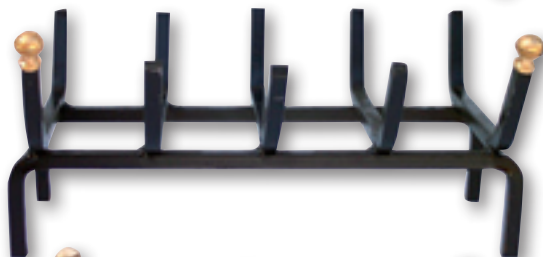

15,90
euro

Gruppo camino serie Girati
pomolo alluminio,
cm H 56 - 1208659

A PARTIRE DA

15,90
euro

Brucialegna con pomi
cm 38 1208654 € 15,90
cm 48 1208655 € 18,90

15,90
euro

Brucialegna angolare con pomi
1208656