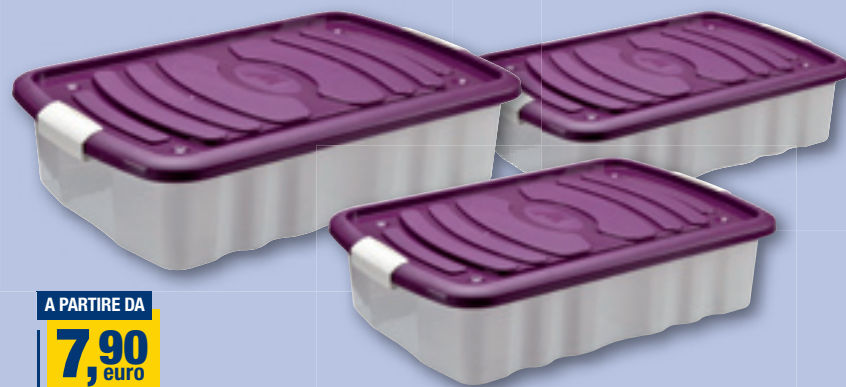

Contenitori multiuso

con coperchio e ruote, colore Trasparente

da 5 lt, cm 39x19,5xH.12,5 1235586 € 1,90

da 10 lt, cm 39,5x23,5xH.16 1235587 € 2,90

da 18 lt, cm 39,5x35,5xH.18,5 1235588 € 3,90

da 30 lt, cm 71x39xH.18 1235589 € 7,90