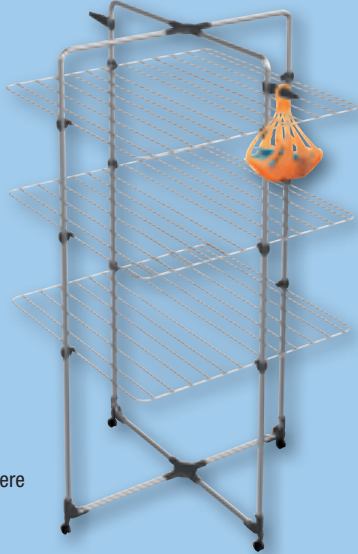

da € 12,90
sconto -23%
9,90
euro

Stendibiancheria

in resina, superficie utile per stendere 20 mt 1235654

da € 29,90
sconto -33%
19,90
euro

Stendibiancheria a torre Sharm 3

in acciaio verniciato modulabile a parete, completo di ruote, due supporti per grucce, portamollette cigno con 16 mollette incluse, superficie utile per stendere 30 mt - 1235583

da € 14,90
sconto -20%
11,90
euro

Asse da stiro Easy

cm 110x32, regolazione d'altezza in 4 posizioni fino a 92 cm, poggiaferro in filo zincato, leggero e maneggevole, foderina 100% cotone - 1235558

Prezzi riservati Premium Card.