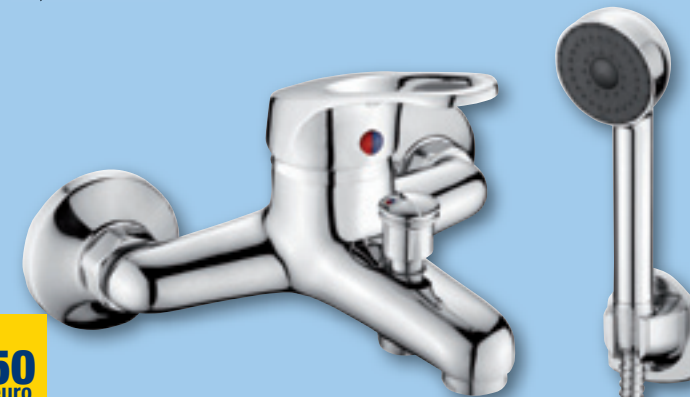

da € 30,90
sconto -18%

24,60 euro

Miscelatore per bidet Asia

monoforo, cartuccia in ceramica da 40 mm, completo di scarico automatico universale e coppia di flessibili, colore Cromo - 1235598

da € 41,90
sconto -18%