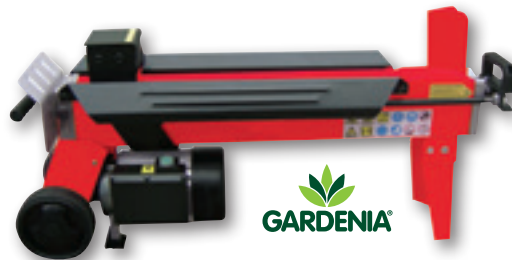

ALPINK

~~8,40~~ **-41%**

4,99 EURO

Olio per catena
per motosega, conf. 2 lt 1265896

~~239,00~~ **-17%**

199,00 EURO

Spaccalegna
motore 2 Hp -1,5 kW, classe di isolamento B, grado di protezione IP54, capacità max 5 tonnellate, adatto per tronchi con diametro da mm 300 a mm 250 di lunghezza max mm 520 - 1225148