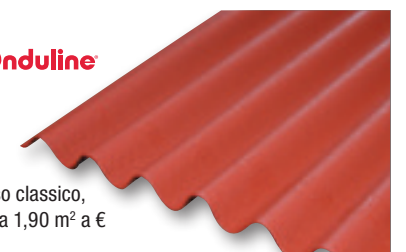

~~6,83~~ -20%
5,49
EURO

Lastra di copertura Onduline

in fibra bituminosa, colore Rosso classico, cm 200x95 (venduto in lastre da 1,90 m² a € 10,43) - 1256450

Onduline

~~16,90~~
16,90
EURO

Idropittura traspirante semilavabile Kelix