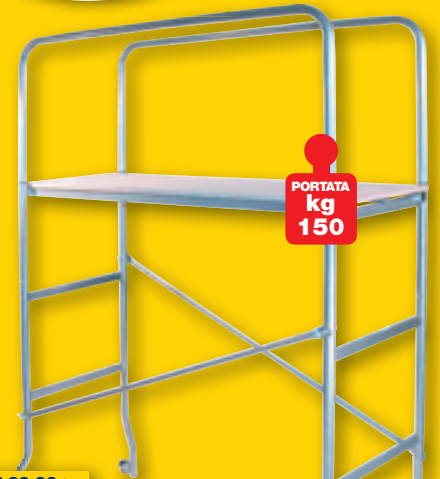

**PORTATA
kg
150**

da € 69,90
sconto -31%

47,90
euro

Trabattello

struttura in acciaio verniciato di colore Grigio, ideale per uso domestico e professionale, pedana in truciolare grezzo cm 120x38, 3 altezze di lavoro cm 52/86/120, 2 ruote per facilitare la movimentazione, aperto cm 133x63x170, portata max 100 Kg 1230699