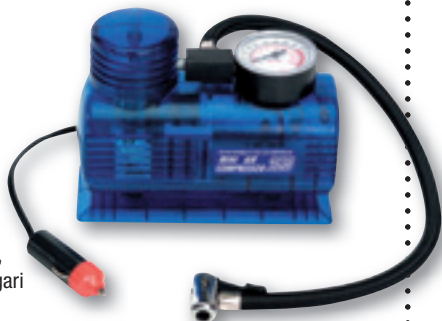

da € 19,90
sconto -35%

12,90
euro

Compressore

per auto, tensione d'uso 12 V, attacco accendino accendisigari 1225063

A PARTIRE DA

39,90
euro

Batteria

per auto

40 AH, spunto 320 ah	1224596	€ 39,90
45 AH, spunto 320 ah	1224583	€ 44,90
50 AH, spunto 370 ah	1224584	€ 49,90
60 AH, spunto 520 ah	1224585	€ 59,90
70 AH, spunto 600 ah	1224586	€ 69,90
80 AH, spunto 670 ah	1224587	€ 79,90
100 AH, spunto 720 ah	1224595	€ 99,90

da € 89,90
sconto -22%

69,90
euro

Armadio in resina

in Kit, 2 ante a persiana, portascopo o 4 ripiani regolabili in altezza, lucchettabile, resistente agli agenti atmosferici, materiale interamente riciclabile, cm 65x45xH.180, colore Grigio 1209282 - 1209281