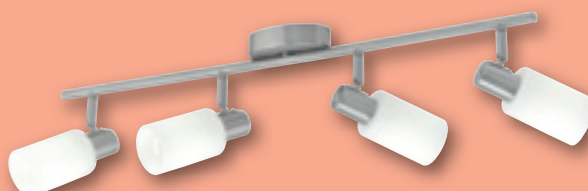

da € 69,90
sconto -29%
49,90
euro

Barra Tele-eco
a 4 lampadine max 9 W (incluse lampadine), attacco G9, struttura colore Nickel/Cromo con vetro - 1230592