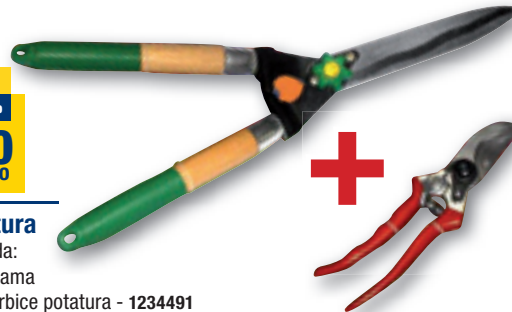

da € 12,90
sconto -31%
8,90
euro

Kit potatura composto da: tagliasiepi lama cm 53 + forbice potatura - 1234491

da € 4,49
sconto -22%
3,50
euro

Carbone Briketts ovuli Grill-Mania, ad alta resa, conf. 3 Kg 1208158