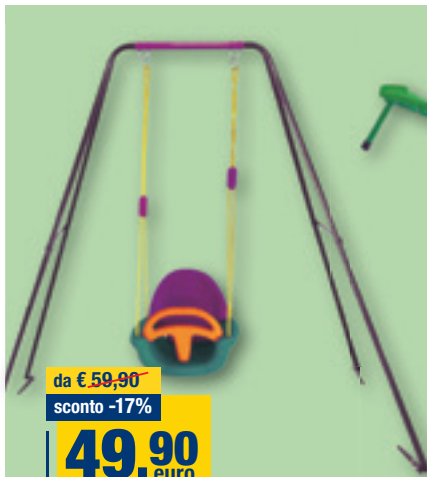

da € 59,90
sconto -17%

49,90 euro

Altalena Baby, adatto a bambini da 0-3 anni, struttura in tubolare, seggiolino stampato in polipropilene, corde regolabili in altezza, cm 120x112xH.122 - 1230159