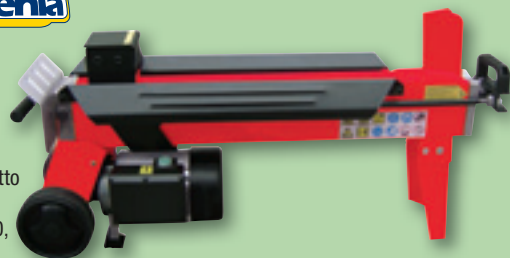

sconto -27%

**10,90**  
euro

**Irrigatore**

a settore con treppiede, altezza regolabile 88 cm, copertura uniforme fino a 24 mt, variabile su 3 posizioni - 1234486

Gardenia

da € 119,00

sconto -17%

**99,00**  
euro

**Motosega**

cilindrata 25,4 cc, lunghezza lama cm 30, carburatore Walbro, catena Oregon, lubrificazione automatica - 1225595

da € 239,00

sconto -17%

**199,00**  
euro

**Spaccalegna,**

motore 2 Hp -1,5 kW, classe di isolamento B, grado di protezione IP54, capacità max 5 tonnellate, adatto per tronchi con diametro da mm 300 a mm 250 di lunghezza max mm 520, con due ruote - 1225148

Gardenia

**3 FUNZIONI: DECESPUGLIATORE SEGA POTATURA TAGLIASIEPI**

da € 199,00

sconto -10%

**179,00**  
euro

**Kit Decespugliatore**

25,4 cc, multifunzione composto da: tagliabordi + decespugliatore con lama 4 denti, + sega per potatura lunghezza lama cm 28 + tagliasiepi lunghezza lama cm 41 - 1218530