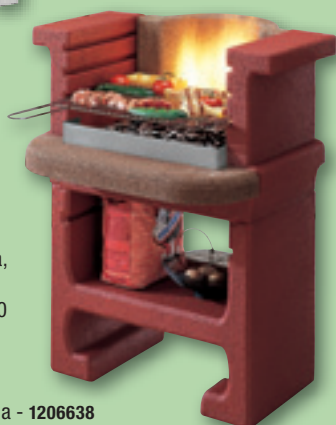

Barbecue Bajkal Palazzetti

in cemento colorato in massa, cm 77x72xH.96, completo di griglia cromata cm 52,5x40 regolabile su 3 posizioni, braciere posteriore, con parabrace, peso 160 Kg, utilizzabile solo con carbonella - 1206638