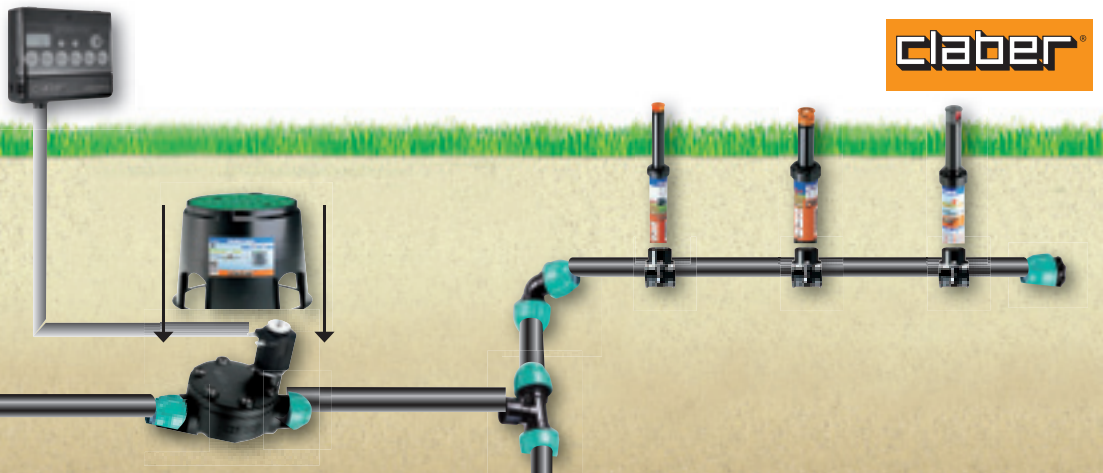

**Stallatico  
naturale,**  
conf. 50 lt  
1206537

da € 22,50  
sconto -25%  
**16,90**  
euro

**Prato in rotolo,**  
tappeto di feltro presemato  
mt 10x0,4 - 1238403

**Si realizzano gratuitamente  
progetti per impianti interrati**