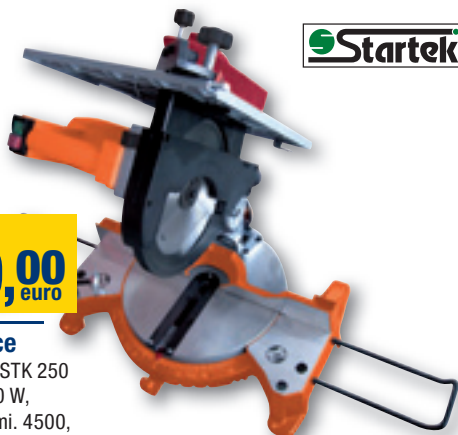

**POWERPLUS**

da € 109,00  
sconto -28%

**79,00**  
euro

**Martello demolitore**

Power Plus, potenza 1.500 W, 3 funzioni, sistema antivibrazione, in valigetta con: 3 punte da muro, 2 scalpelli e mandrino - 1238488

**5,6 Joule**

**POWERPLUS**

da € 39,00  
sconto -23%

**29,90**  
euro

**Verniciatore a bassa pressione,**

potenza 600 W, capacità serbatoio 800 ml, tubo flessibile da 1,5 mt - 1207977

**Startek**

da € 185,00  
sconto -19%

**149,00**  
euro

**Troncatrice**

con pianetto STK 250 potenza 1800 W, numero giri/mi. 4500, diam. lama/foro mm 250/30 - 1233918

**POWERPLUS**

da € 62,90  
sconto -29%

**44,90**  
euro

**Miscelatore elettrico,**