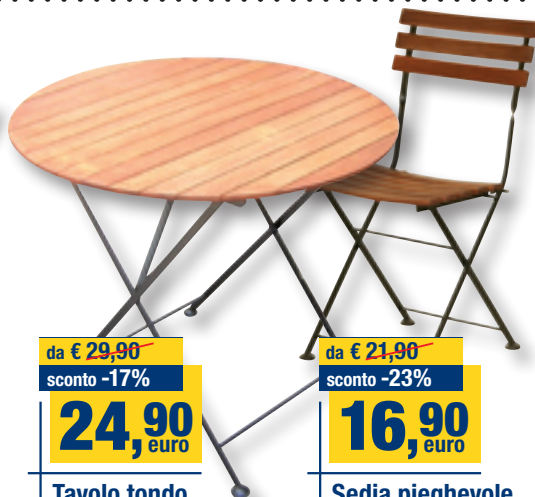

da € 39,90
sconto 25%
29,90
euro

Scarpiera 5 a ribalta
in nobilitato, schienale in MDF, tubi reggiscarpe in metallo plastificato, pomoli in plastica, colore Noce maderata, cm 67x15xH.164
1207975

da € 79,90
sconto -25%
59,90
euro

Armadio a 2 ante e 2 cassetti
colore Noce maderata, cm 82x53xH.174
1207962

da € 99,80
sconto -34%
64,90
euro

Cassettiera 5 cassetti
in nobilitato, spessore 16 mm, maniglie in plastica colore Grigio, base con zoccolo e top in soft forming, cm 64,5x45,5xH.101, colore Noce Maderata - 1209514

da € 67,90
sconto -27%
49,90
euro

Tavolo pieghevole
in legno di faggio, cm 70x140x H.75,
colore Naturale - 1216534

da € 29,90
sconto -17%
24,90
euro

Tavolo tondo
in acacia e ferro,
diam. cm 80xH.79,5
1205558

da € 21,90
sconto -23%
16,90
euro

Sedia pieghevole
in acacia e ferro,
cm 41,5x43xH.83
1205557

Componi la tua cucina

289,00
euro

30,00
euro
Pensile
1 anta

59,00
euro
Pensile
scolapiatti

75,00
euro
Lavello
acciaio Inox