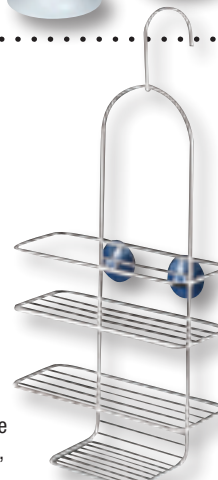

da € 29,50
sconto -43%

16,90
euro

Saliscendi Elios, doccia 5 funzioni anticalcare, asta curva, portasapone, flessibile in metallo con doppia graffatura da cm 150 1216282

da € 10,90
sconto -18%

8,90
euro

Porta biancheria Cassandra in vimini, ovale, fodera in fantasia, cm 50x40xH.50, colori assortiti 1216530

REGALO
PER

da € 15,50
sconto -36%

9,90
euro

Supporto per doccia a 3 ripiani, in filo cromato con gancio per appendere girevole ed estraibile, 2 ventose - 1216414

da € 10,30
sconto -33%

6,90
euro

Tenda doccia in PVC Shark, cm 180xH.200, completa di ganci, disegni assortiti - 1216255