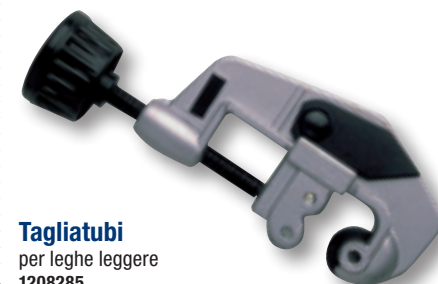

Strettoio Ideal
200 mm - 1208355

TUTTO A 3,00 €

Prezzi a singolo pezzo

NEL PUNTO VENDITA
TROVERAI CENTINAIA
DI ALTRI ARTICOLI

Tagliapane
con griglia estraibile,
colore Chiaro - 1218428

Centrifuga Baby
colori assortiti - 1218467

Cuffia antirumore "CE"
1208371

10 stilo Ultra
Alcaline - 1218387

Avvolgicavo
telefonico
7 mt - 1209408

Pinza universale
mm 180 - 1218495

Selettore
18 punte
per ferro,
muro e legno
1208308

Disco diamantato
diam.115 mm - 1218462

Pinza regolabile
a cremagliera poligrip
240 mm - 1208268

Pinza
a fustella - 1208273

Tagliatubi
per leghe leggere
1208285

Serie 6
sgorbie
per legno
1208345

TUTTO A 5,00 €

Prezzi a singolo pezzo

NEL PUNTO VENDITA
TROVERAI CENTINAIA
DI ALTRI ARTICOLI