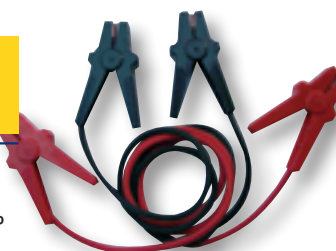

da € 5,90
sconto -17%
4,90
euro

Coppia cavi batteria diam. 8 400 AMP 1218481