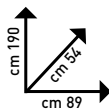

ARMADI

Disponibile anche basso, cm. 65x37xh85
Cod. 768589
24,90€

~~54,90€~~
-21,86%

42,90€

Armadio alto

In resina, a 2 ante con ripiani regolabili in altezza. Facile montaggio. Disponibile: versione porta scope o tutto piani cm. 65x37xh165. **Portata 20 kg.** Cod. 768591-2

Disponibile anche basso, cm. 97x37x85h
Cod. 641508
59,90€

~~119,00€~~
-24,45%

89,90€

Armadio serie Comfort line S

In resina, a 3 ante, terzo vano posizionabile a destra e a sinistra. Alto con 4 ripiani posizionabili a diverse altezze. Cm. 97x37x165h. Cod. 641503

PREZZO SPECIALE

Disponibile anche basso, cm. 65x37xH85. Cod. 641496
35,90€

~~79,00€~~
-36,84%

49,90€

Armadio serie Comfort linea A

In resina, a 2 ante, ripiani posizionabili a diverse altezze, cm. 65x37xH165. Disponibile tutto piani (3 ripiani) o porta scope (4 ripiani e vano porta-attrezzi). **Portata 20 kg a ripiano.** Cod. 641498-500

PREZZO SPECIALE

Disponibile anche basso, cm. 77x46xH90. Cod. 641541
59,90€

~~129,00€~~
-22,56%

99,90€

Armadio serie Wood line L

In resina, a 2 ante, 4 ripiani posizionabili a diverse altezze, cm. 77x46xH180. Disponibile tutto piani o porta scope. **Portata 40 kg a ripiano.** Cod. 641543-6

Disponibile anche basso, cm. 89x54xH96
Cod. 641548
69,90€

~~149,00€~~
-20,13%

119,00€

Armadio serie Comfort line XL

In resina, a 2 ante, con vano portattrezzi e 4 ripiani posizionabili a diverse altezze, cm. 89x54xH190. **Portata 50 kg a ripiano.** Cod. 641552

~~49,90€~~
-10,02%

44,90€

Baule Ambition Line

In resina. Cm. 119x60x43, 320 lt. Colore nero/grigio. Cod. 1071624

I prodotti eventualmente non presenti nel punto vendita sono disponibili su ordinazione.