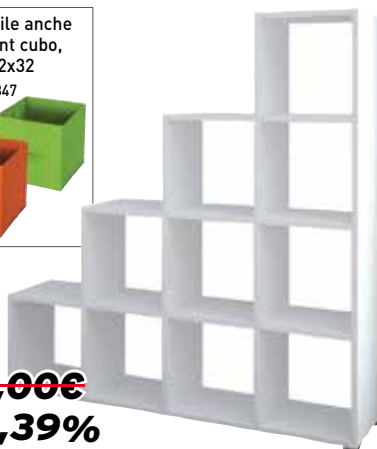

Libreria Piramide

In melaminico, 4x4 caselle, cm 138,5x33x143,5, colore bianco. Cod. 1083864