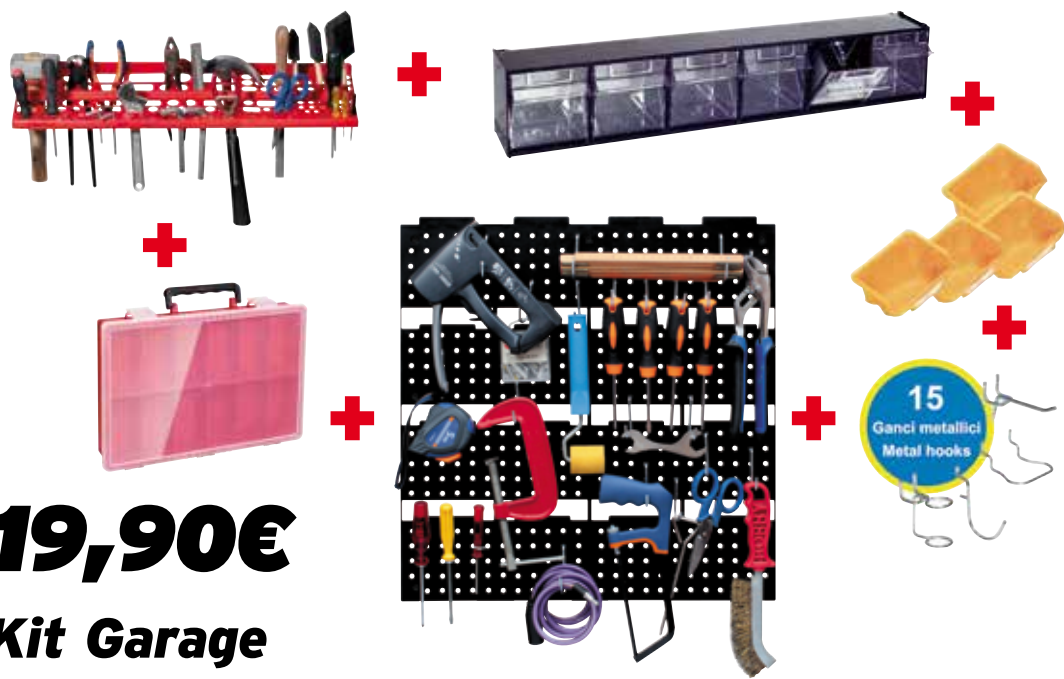

### Carrello pieghevole in acciaio

Portata 60 kg. Cod. 871011

**29,90€**

### Valigetta portautensili da 16"

Con due portaminuterie sul coperchio e portatutto all'interno, cm. 41,5x21,5x20. Cod. 1051907

~~99,00€~~  
-29,39%

**69,90€**

### Tavolo da lavoro

Con struttura in metallo e piano da lavoro in legno, 2 cassetti con maniglia, pannello porta attrezzi in legno forato. Cm. 122x61x151. Cod. 883897

**19,90€**

**Kit Garage**

Composto da pannello a muro, cassettera in plastica 6 cassette, porta minuterie con maniglie, mensola appenditutto, contenitori bocca di lupo e 15 ganci in metallo. Cod. 1051905