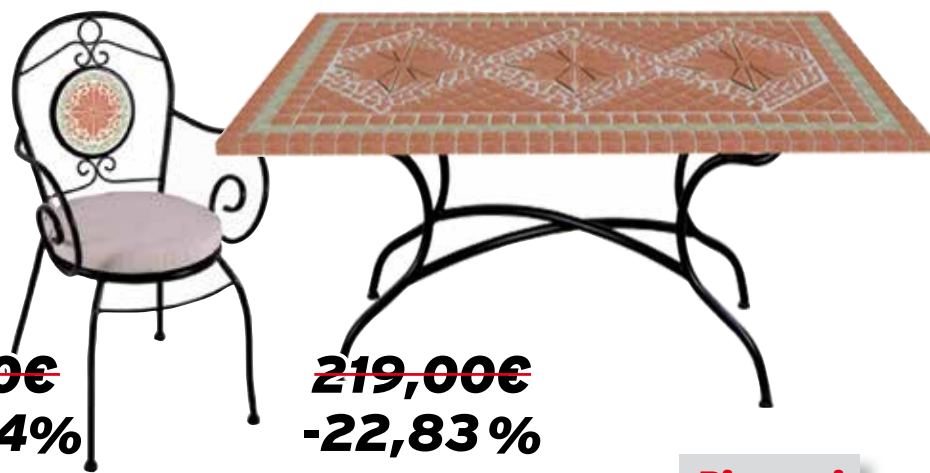

PREZZO SPECIALE

~~59,00€~~
-15,42%

49,90€

Set in metallo

Verniciato, composto da tavolino con piano in vetro Ø cm.60 x H71 e 2 sedie con braccioli con rivestimento in polyrattan colore marrone. Cod. 873800

PREZZO SPECIALE

~~29,00€~~
-14,14%

24,90€

Sedia Borneo

Impilabile, effetto doghe. Cod. 1066384

~~46,90€~~
-14,93%

Tavolo Sumatra **39,90€**

Effetto doghe, cm. 137x90, colore antracite. Cod. 1066382

PREZZO SPECIALE

~~69,00€~~
-13,19%

59,90€

Ombrellone girevole

In metallo con telo in poliestere. A braccio Ø 3 H 248, colore ecrù e tortora. Cod. 796042-4

~~49,90€~~
-20,04%

39,90€

Sedia

Cm 54x53x91.
Cod. 952049

~~219,00€~~
-22,83%

169,00€

Tavolo Mosaico

Cm. 150x90x75. Cod. 952048
(Disponibile anche tondo diam. 90x75. **99,00€** Cod. 952047)

**Risparmi
50,00€**

~~299,90€~~
-20,01%

239,90€