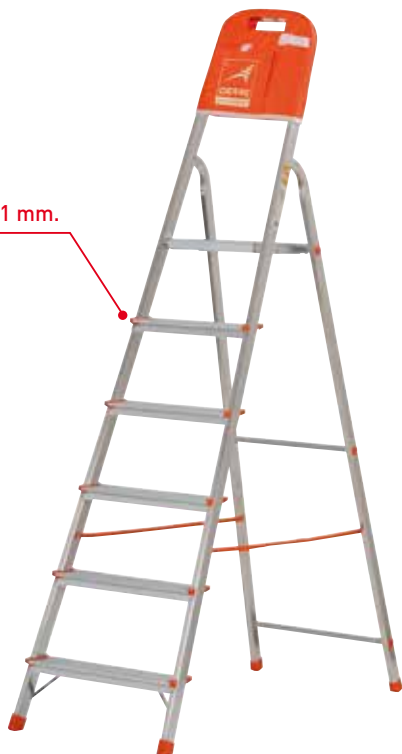

PREZZO SPECIALE

~~9,99€~~

Rullo extenso non stop

Rullo con serbatoio ricaricabile e caraffa per rabbocchi. Il manico telescopico esteso in alluminio si allunga da 36 a 77cm, regolabile in 3 posizioni. Cod. 873447

Gradino zigrinato da 81 mm.

~~62,50€~~
-36,16%

39,90€

Scala 6 gradini

In alluminio per uso domestico con cover portaoggetti e ampia piattaforma in acciaio con blocco antiapertura, certificata EN131. Portata Kg.150. Cod. 118587