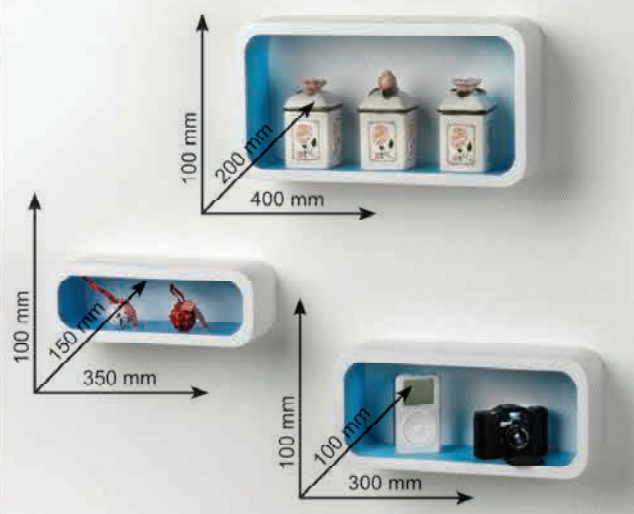

SET 2 PZ MENSOLA QUADRA STONDATA IN MDF BICOLORE

colori disponibili:
bianco/fucsia
bianco/verde
bianco/azzurro
bianco/arancio