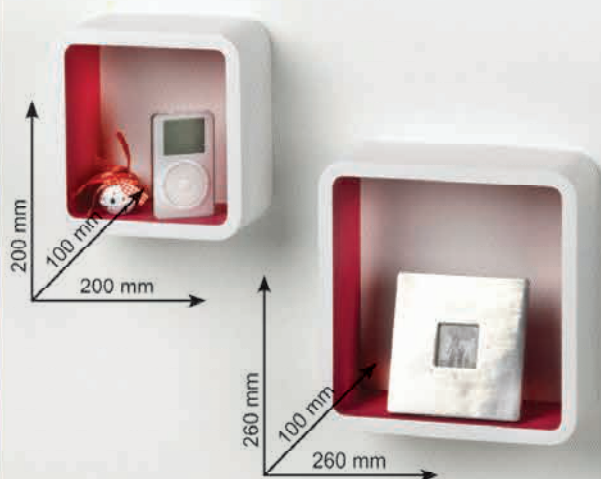

ARREDAMENTO