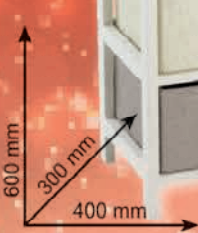

### SET 3 PZ MENSOLA QUADRATA IN MDF

colori disponibili:  
wenge o bianco

**IDEE REGALO**

**CASSETTIERA**

con cassetti colorati in tessuto

**39,90**

3 cassetti

**45,90**