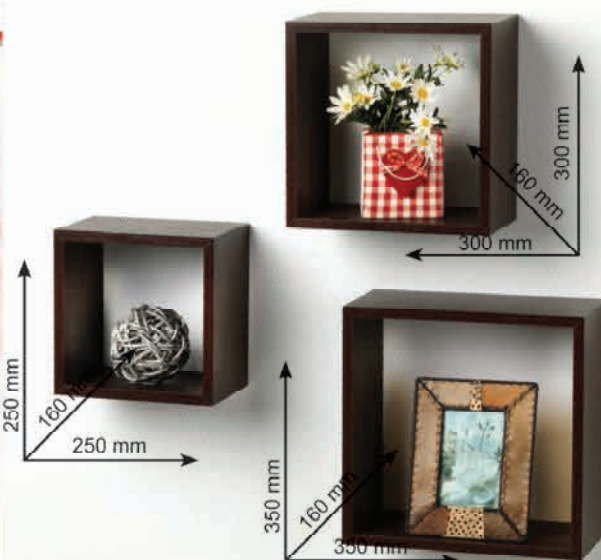

SET 3 PZ MENSOLA RETTANGOLARE STONDATA IN MDF BICOLORE

colori disponibili:
bianco/fucsia
bianco/verde
bianco/azzurro