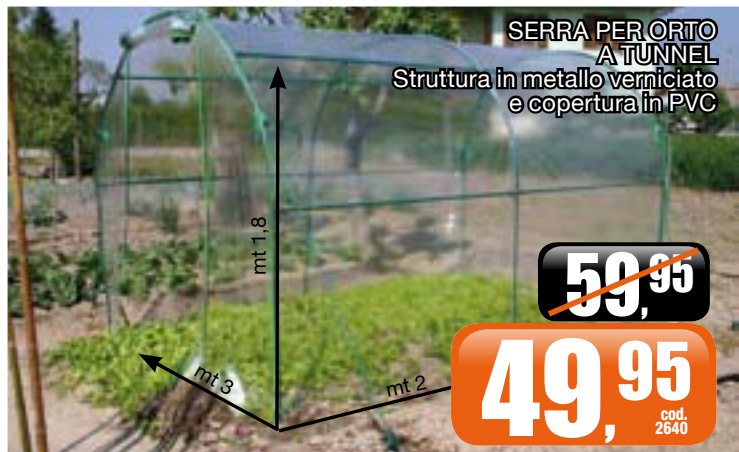

2,50
cod. 5815

SERRA 8 RIPIANI
Struttura in metallo verniciato e copertura in PVC

~~54,95~~
41,95
cod. 647-5

SERRA A CASETTA SENZA RIPIANI
Struttura in metallo verniciato e copertura in PVC

~~49,95~~
34,95
cod. 2646