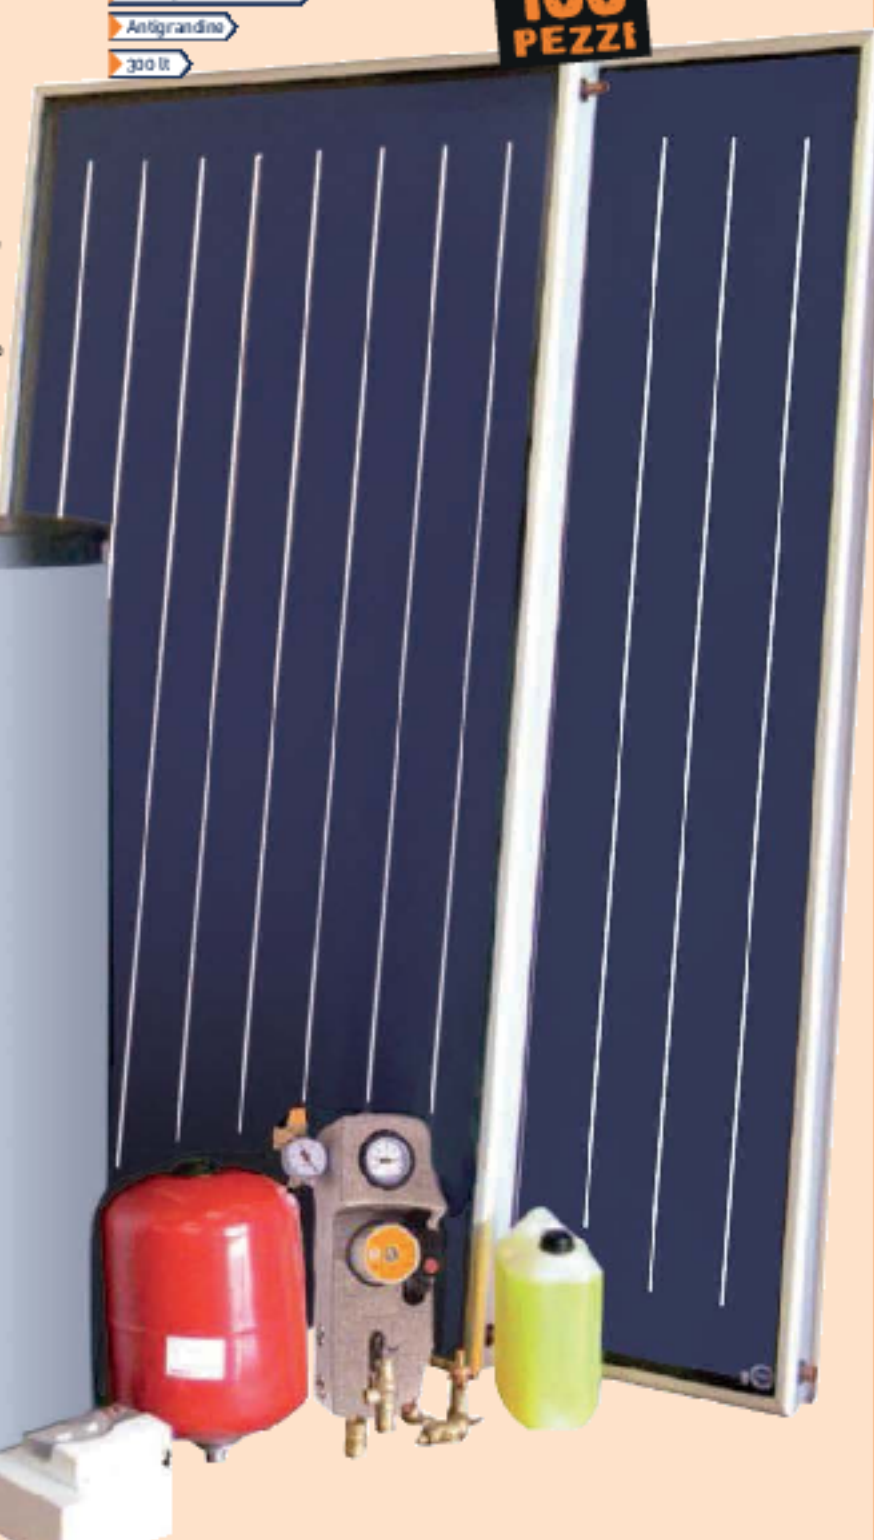

SOLO 2000 M²

490 al m²
IVA INCLUSA

PAVIMENTO SVEZIA 30,7x61,4 CM

Per interno, gres porcellanato, pasta bianca, superficie smaltata digitale, cartone da 1,58 m²

	Al cartone	Al m²
	€ 7,74	€ 4,90