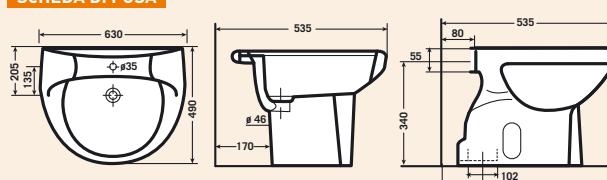

SCHEDA DI POSA