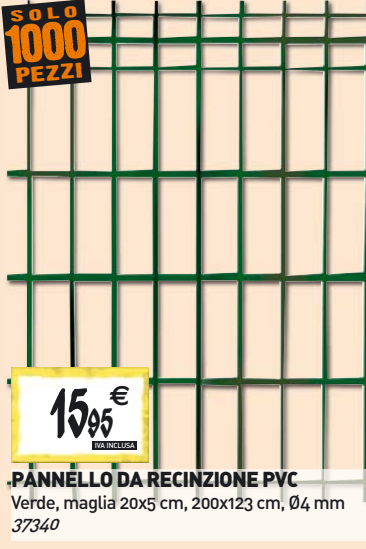

SOLO 1000 PEZZI

14,90 €
IVA INCLUSA

PANNELLO GRIGLIATO

Maglia 9x9 cm, L90xH180 cm, listello 0,3x3 cm 50644

SOLO 1000 PEZZI

15,95 €
IVA INCLUSA

PANNELLO DA RECINZIONE PVC

Verde, maglia 20x5 cm, 200x123 cm, Ø4 mm 37340