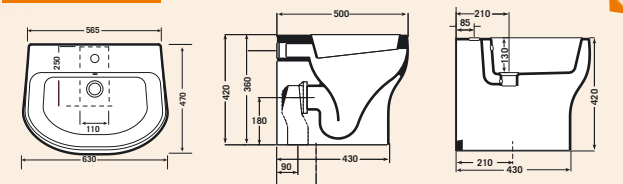

SCHEDA DI POSA