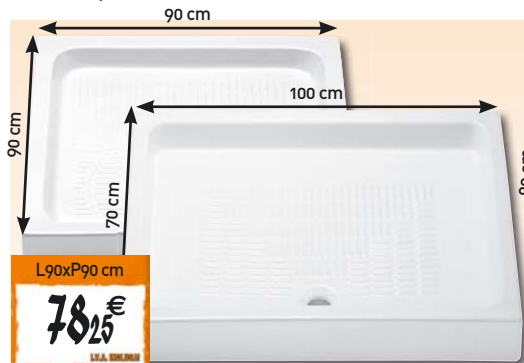

54,60€

1^a SCELTA

PIATTO DOCCIA ANGOLARE ONDA
Ceramica, bianco, piletta Ø60 mm
(venduta separatamente)

L80xH9,5 cm 30860 € 65,00
L90xH9,5 cm 30863 € 75,00

65,00€

1^a SCELTA

PIATTO DOCCIA ONDA
Ceramica, bianco, piletta Ø60 mm
(venduta separatamente)