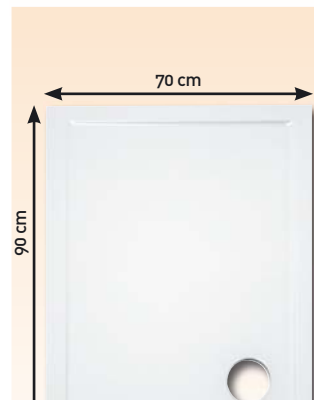

PIATTO DOCCIA LIMA
Bianco Europa, L90xP70xH5,5 cm,
piletta Ø90 mm
(venduta separatamente) 53636

84,00€