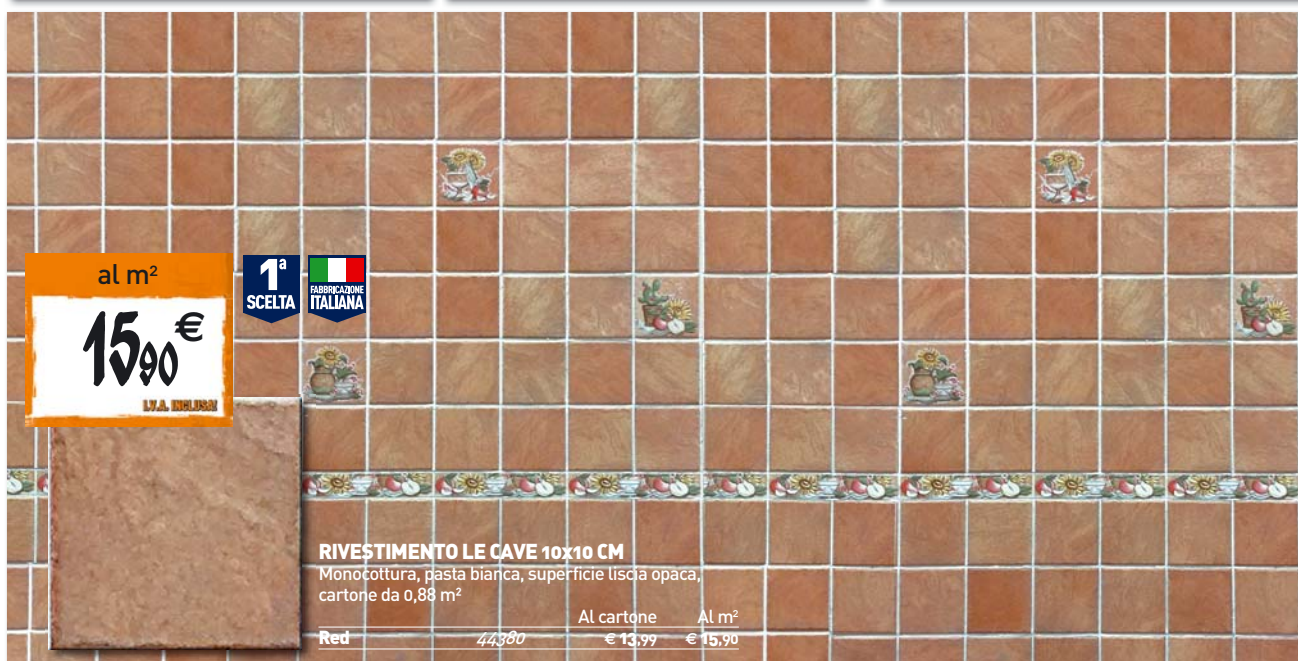

al m²
15,90 €
L.T.A. BIELSON

1^a SCELTA
FABBRICAZIONE ITALIANA

RIVESTIMENTO LE CAVE 10x10 CM
Monocottura, pasta bianca, superficie liscia opaca, cartone da 0,88 m²

	Al cartone	Al m²
Red	44380	€ 13,99 € 15,90