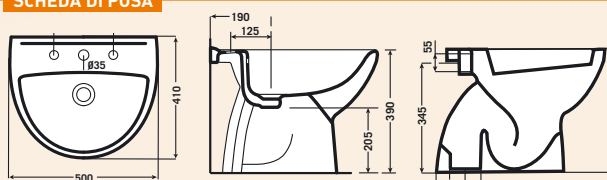

SCHEDA DI POSA