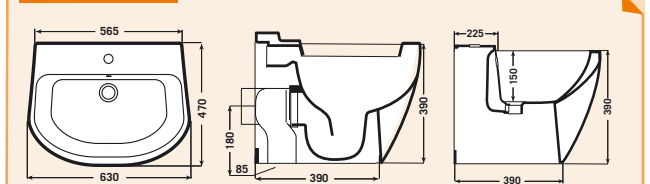

SCHEDA DI POSA