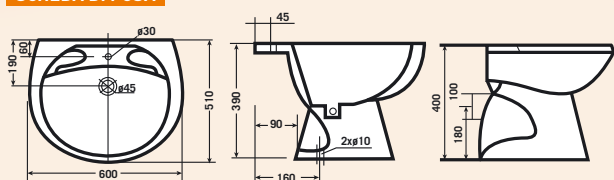

SCHEDA DI POSA