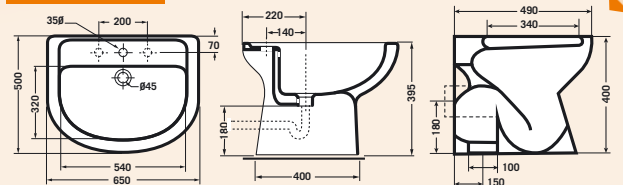

SCHEDA DI POSA