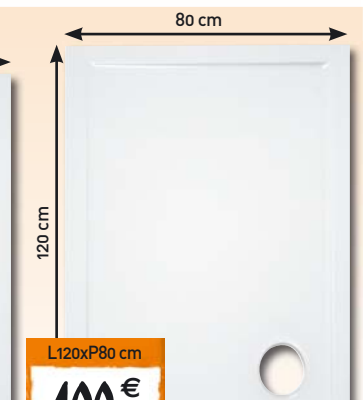

PIATTO DOCCIA LIMA
Bianco Europa, H5,5 cm, piletta Ø90 mm
(venduta separatamente)

L120xP80 cm 53639 € 109,00
L140xP80 cm 53640 € 135,00
L160xP80 cm 53641 € 179,00
L170xP70 cm 53642 € 189,00

109,00€