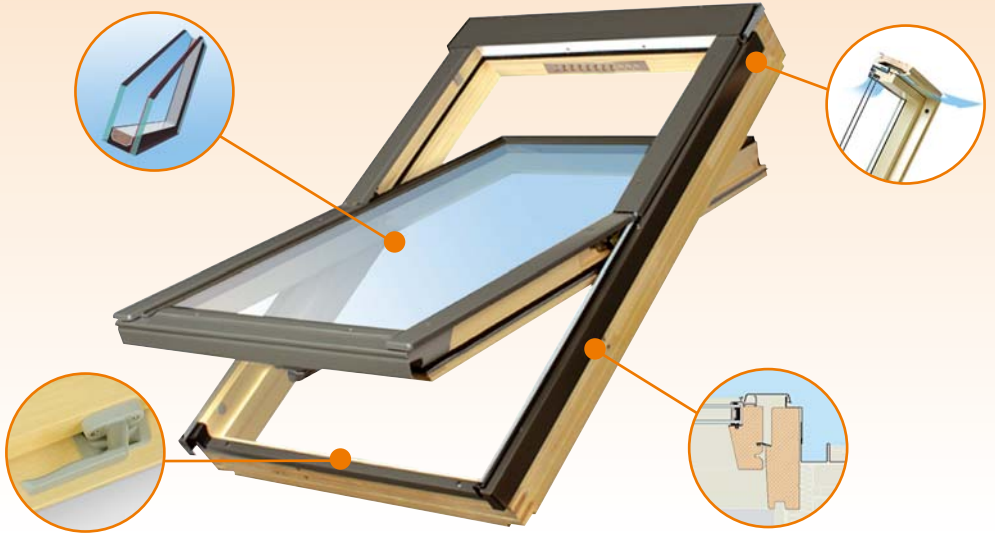

FAKRO

L55xH98 cm

7000€

RACCORDO IN ACCIAIO PER FINESTRA DA TETTO

Testa di moro

L55xH98 cm	00899	€ 70,00
L78xH98 cm	00898	€ 72,00
L66xH118 cm	00897	€ 76,00

FAKRO

L55xH98 cm