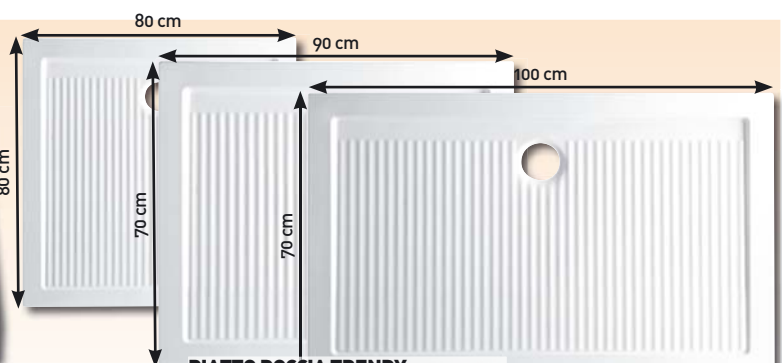

PIATTO DOCCIA TRENDY
Ceramica, bianco, piletta Ø90 mm
(venduta separatamente)

L80xP80xH6,5 cm 05611 € 89,00
L70xP90xH6,5 cm 16787 € 114,00
L70xP100xH6,5 cm 05612 € 146,00

89,00€

FABBRICAZIONE ITALIANA

1^a SCELTA