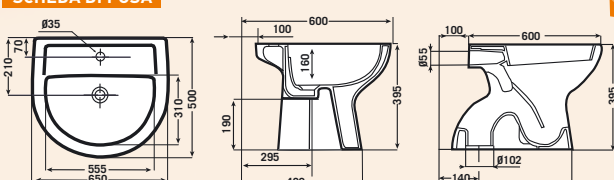

SCHEDA DI POSA