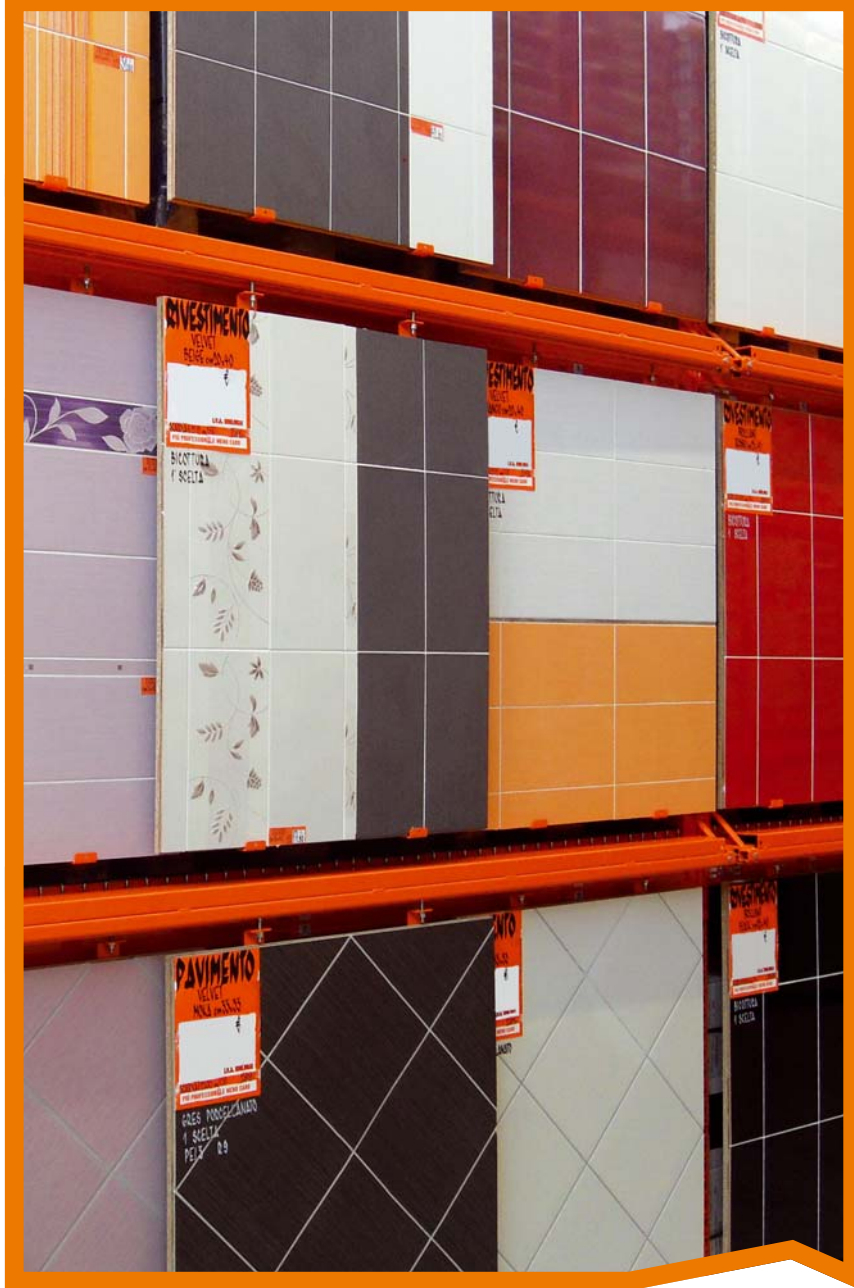

PAVIMENTI E RIVESTIMENTI PER BAGNO

Tutte le nostre piastrelle sono **1^a SCELTA**

1^a SCELTA FABBRICAZIONE ITALIANA

al m²

4,90 €

RIVESTIMENTO 20x20 CM
Bicottura, pasta rossa, superficie lucida, cartone da 1,60 m²

	Al cartone	Al m²
Bianco	45930	€ 7,84 € 4,90

1^a SCELTA FABBRICAZIONE ITALIANA

al m²

4,90 €

RIVESTIMENTO NUVOLE 20x25 CM
Bicottura, pasta rossa, superficie smaltata lucida, cartone da 1,50 m²

	Al cartone	Al m²
Rosa	23530	€ 7,35 € 4,90

1^a SCELTA FABBRICAZIONE ITALIANA

al m²

4,90 €

RIVESTIMENTO NUVOLE 20x25 CM
Bicottura, pasta rossa, superficie smaltata lucida, cartone da 1,50 m²

	Al cartone	Al m²
Beige	23528	€ 7,35 € 4,90

1^a SCELTA FABBRICAZIONE ITALIANA

al m²

4,90 €

RIVESTIMENTO NUVOLE 20x25 CM
Bicottura, pasta rossa, superficie smaltata lucida, cartone da 1,50 m²

	Al cartone	Al m²
Blu	23529	€ 7,35 € 4,90

1^a SCELTA

al m²

5,90 €

RIVESTIMENTO 15x15 CM
Bicottura, pasta bianca, superficie liscia lucida, cartone da 1,00 m²

	Al cartone	Al m²
Bianco	51150	€ 5,90 € 5,90