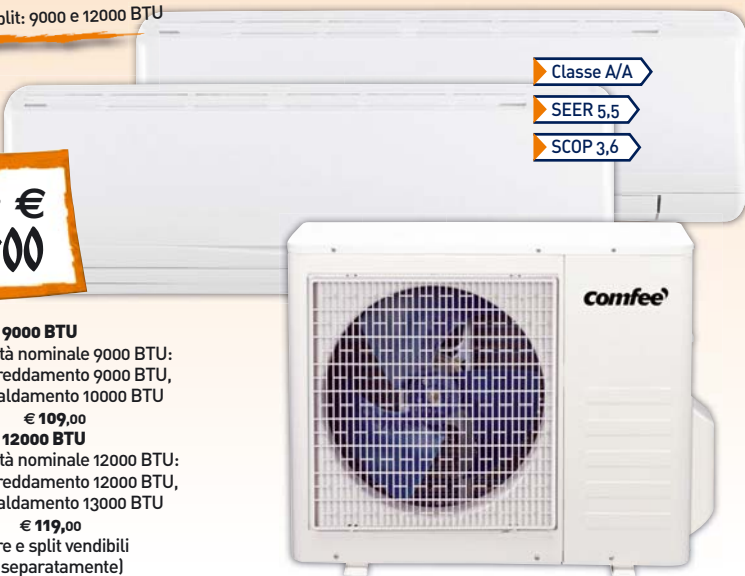

Classe A/A
SEER 5,5
SCOP 3,6