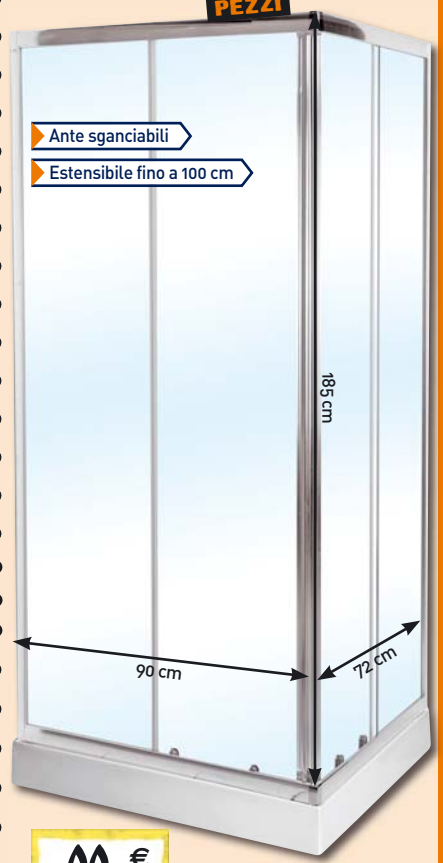

SOLO 90 PEZZI

Ante sganciabili
Estensibile fino a 100 cm

99,00€
IVA INCLUSA

BOX DOCCIA GUARANA
 Rettangolare, H185 cm, compatibile con piatti doccia 90x72 e 100x72 cm, cristallo temperato trasparente spessore 4 mm, profilo cromo, ante sganciabili, anta scorrevole a chiusura magnetica
34080