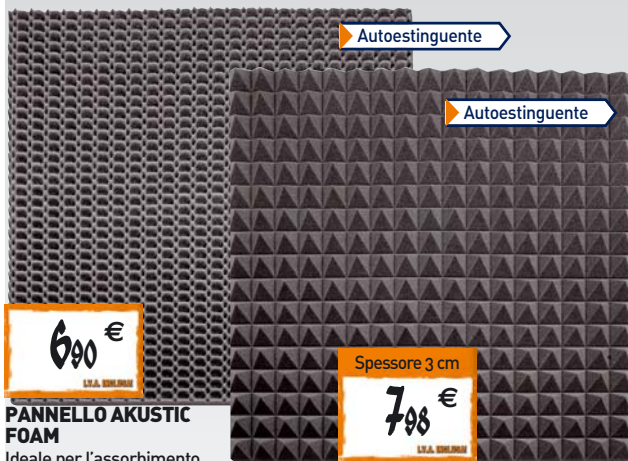

Spessore 6 cm, al m²

590 €

PANNELLO GRAFITE

100x50 cm

	al pannello	al m ²
Spessore 6 cm	47596 € 2,95	€ 5,90
Spessore 8 cm	47597 € 3,80	€ 7,60
Spessore 10 cm	47598 € 4,65	€ 9,30

PANNELLI FONDOASSORBENTI

690 €