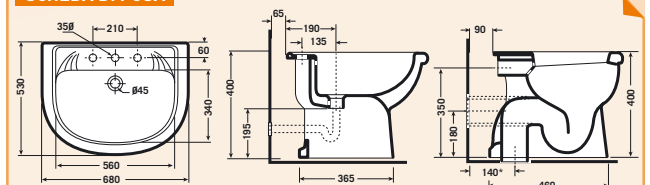

SCHEDA DI POSA