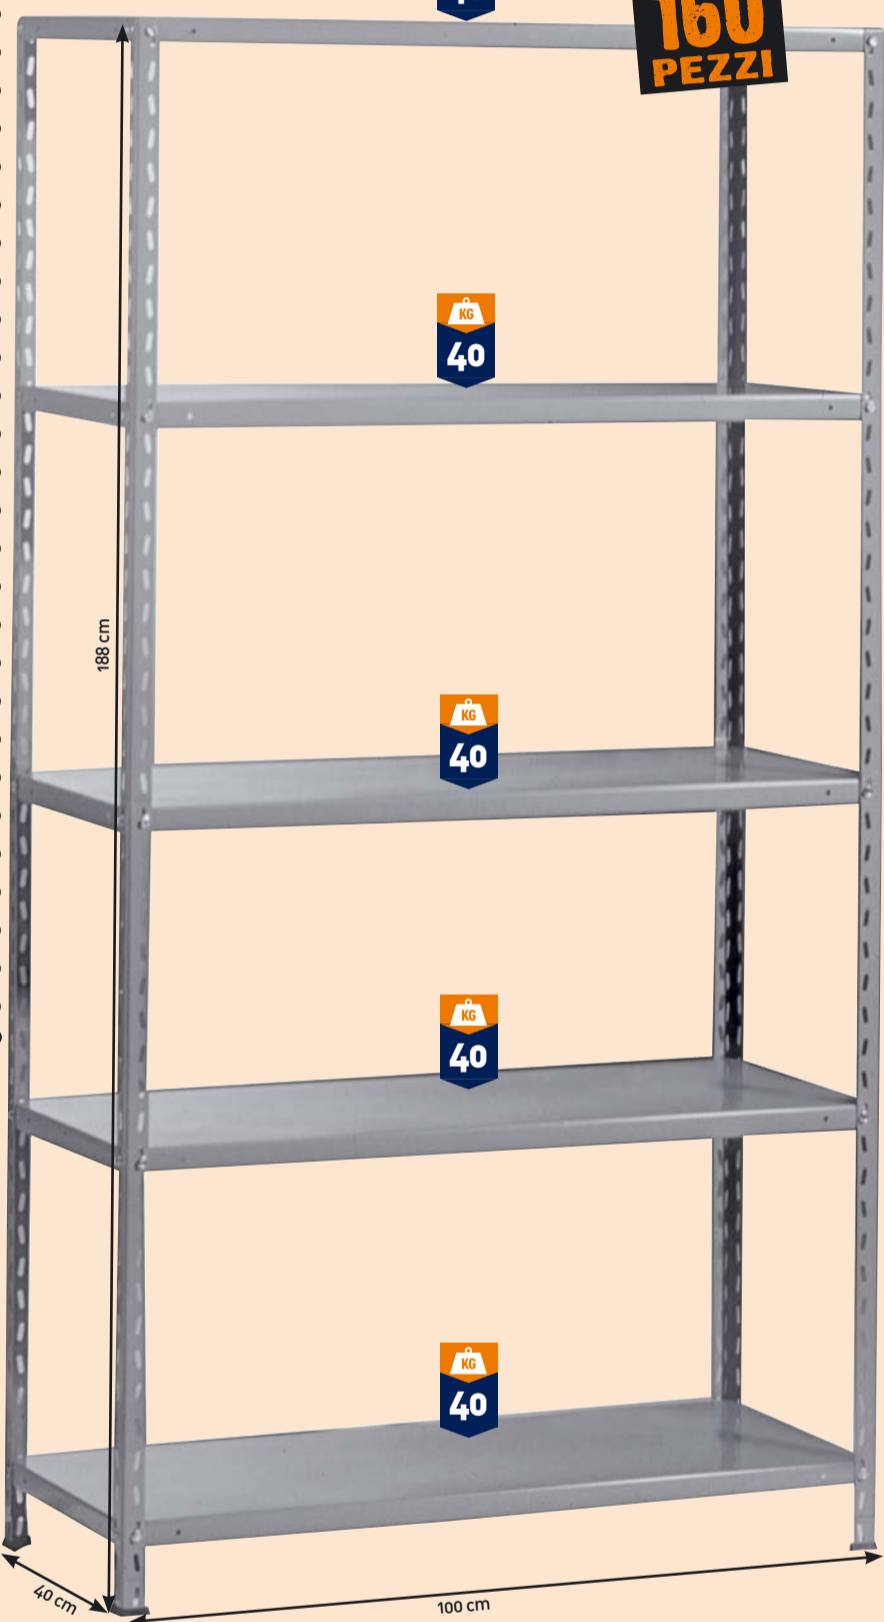

40 KG

40 KG

40 KG

40 KG

40 KG

21,90 €
IVA INCLUSA

SCAFFALE IN METALLO 5 RIPIANI
L100xP40xH188 cm, grigio martellato, portata 40 kg, kit montaggio composto da 4 piedini in plastica, 40 dadi e 40 viti 20910

SOLO
90
PEZZI