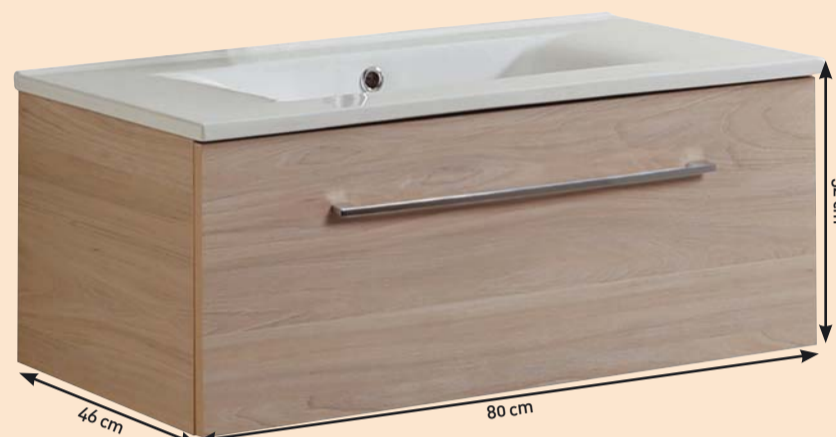

PREZZI STOCK!

IN QUANTITÀ LIMITATE

SOLO
130
PEZZI

Scalda 100 m²
Ventilata

48900 €
IVA INCLUSA

STUFA A LEGNA MINERVA PLUS

L50xP45,5xH93 cm, focolare in ghisa, rivestimento in ceramica, scalda 100 m², resa termica >74%, potenza termica nominale 9 kW, consumo orario min/max 2-2,5 kg/h, diametro uscita fumi 130 mm, peso 100 kg 40481

SOLO
140
PEZZI

2900 €
IVA INCLUSA

CASSETTA WC A ZAINO KARIBA

Capacità 9 lt con possibilità di regolazione a 6 lt, per installazioni a bassa o media posizione, scocca in ABS con trattamento anti invecchiamento, coibentazione anticondensa insonorizzante, allacciamento idrico destro o sinistro, galleggiante, rumorosità inferiore 12 dB, monotasto con possibilità d'interruzione del risciacquo 30459

SOLO
130
PEZZI

8900 €
IVA INCLUSA

COLONNA BAGNO SOSPESA OLMO

L30xP30xH170 cm, 2 ante, chiusura ammortizzata, finitura olmo, 3 ripiani interni 58940

SOLO
80
PEZZI

18900 €
IVA INCLUSA

MOBILE BAGNO ALPIN

L80xP46xH32 cm, truciolare nobilitato, finitura Olmo Leone, 1 cassetto con chiusura soft close, specchio filo lucido con lampada led L80xP22xH70 cm, lavabo in ceramica 58937

SOLO
190
PEZZI

11900 €
IVA INCLUSA

RISCALDATORE A GAS WARMATEC 9,9 KW

30,8x23x85 cm, potenza 9,9 kW, consumo gas 0,74 kg, lunghezza tubo gas 30 cm, pressione gas 28/37 m bar, peso 9,2 kg 57903

SOLO
80
PEZZI

6 getti idromassaggio

34900 €
IVA INCLUSA

VASCA COMBINATA OLIMPIA CON BOX IDROMASSAGGIO

SOLO
100
PEZZI

Scalda 80 m²
Resa termica 88%

73900 €
IVA INCLUSA

STUFA A PELLETT PRETTY

L51,5xP46,5xH94,5, colore bordeaux, focolare in acciaio, rivestimento in metallo verniciato, scalda 80 m², resa termica 88%, potenza termica nominale 8,5 kW, capacità serbatoio 18 kg, consumo orario min/max 0,91-2,01, Ø uscita fumi 80 mm, peso 75 kg 60377

SOLO
120
PEZZI