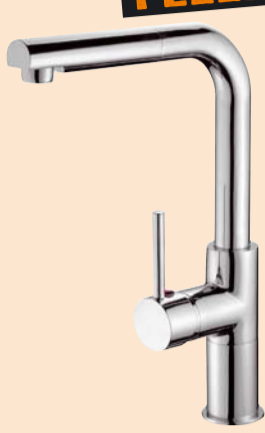

4890 €
IVA INCLUSA

MISCELATORE LAVELLO WINTER

Cromo con tubo in gomma, cartuccia a dischi Ø35 mm, leva in metallo, doccetta estraibile in ottone 59048

GARANZIA 5 ANNI

SOLO 300 PEZZI