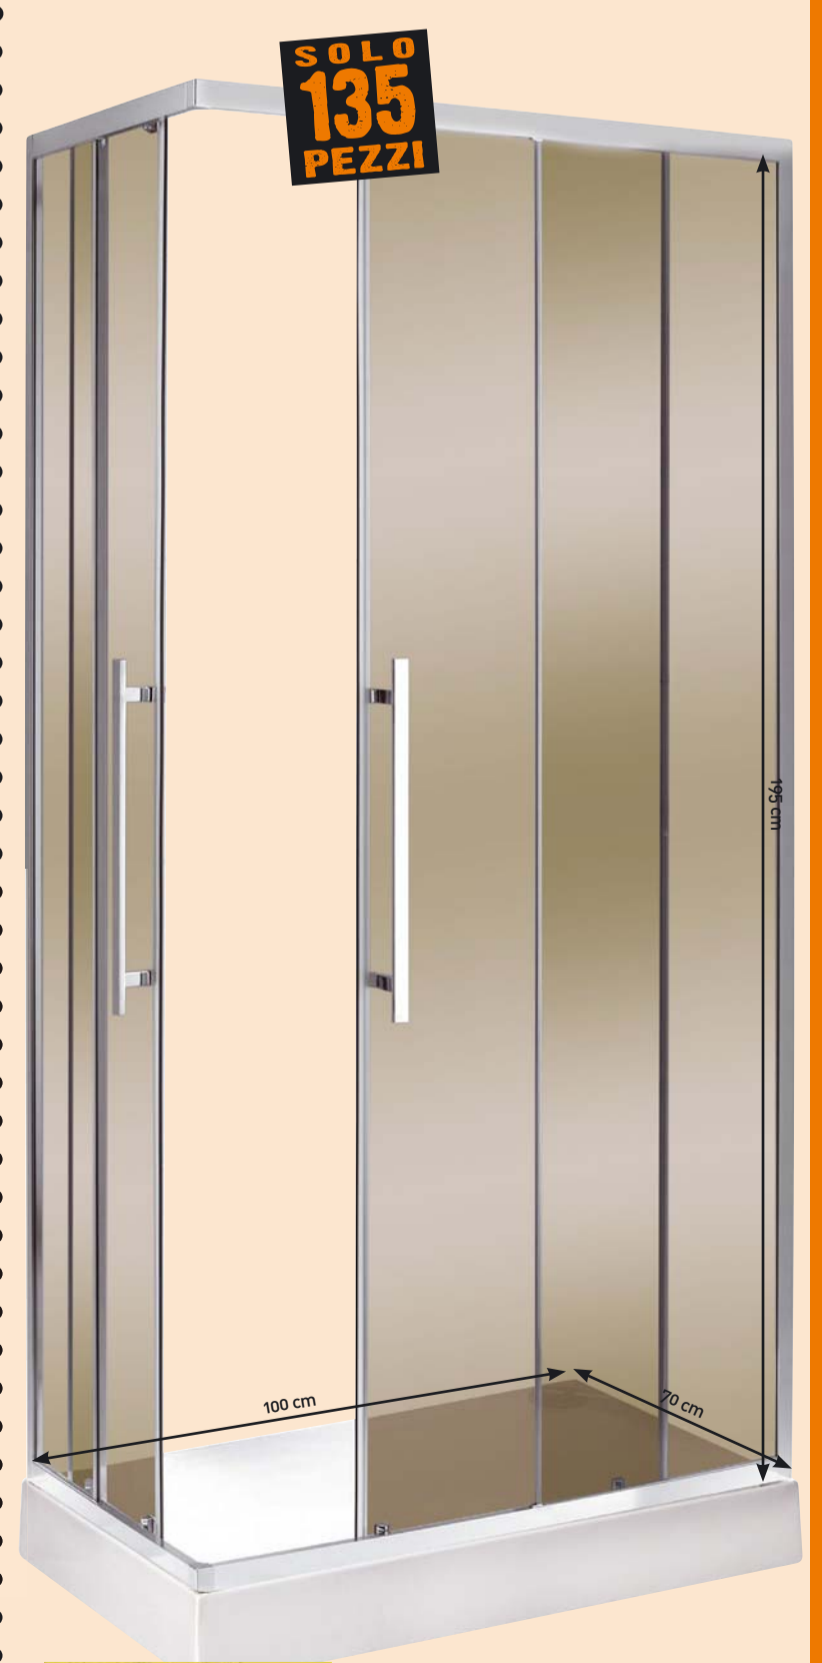

SOLO 135 PEZZI

219,00 €
IVA INCLUSA

BOX DOCCIA DEVON

70x100 cm, H195 cm, lastra in vetro temperato fumé, spessore 6 mm, ante sganciabili, chiusura magnetica, profili in acciaio satinato

38686