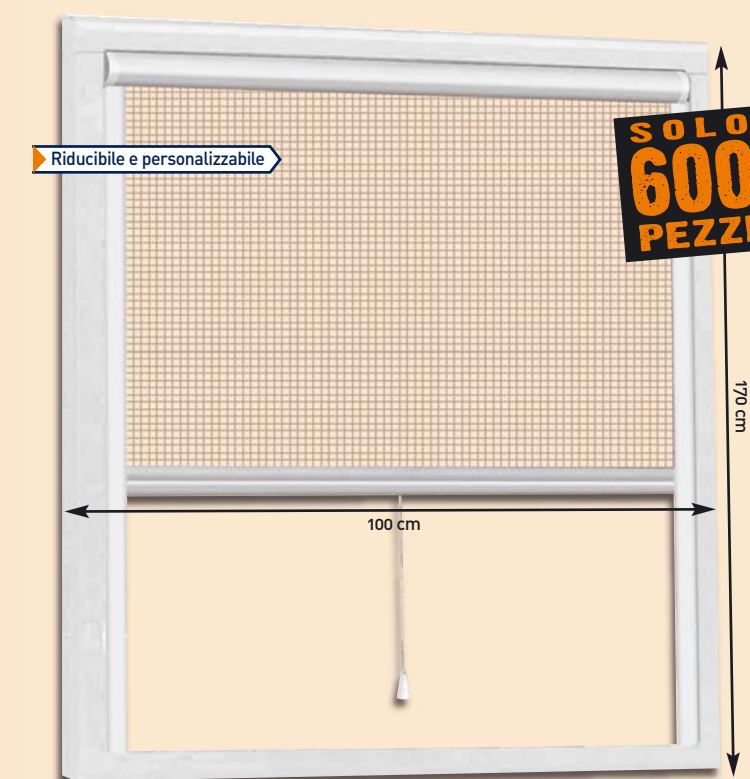

Riducibile e personalizzabile

SOLO 600 PEZZI

18,90 €
IVA INCLUSA

ZANZARIERA A RULLO PER FINESTRA

Telaio bianco in PVC, asta in alluminio, montaggio con viti, chiusura ad avvolgimento, misura riducibile e personalizzabile, rete a trama fitta in fibra di vetro, H170 cm

L100 cm	30438	€ 18,90
L130 cm	30439	€ 21,90
L160 cm	30440	€ 24,00

Disponibile per portafinestra

L125xH230 cm	43477	€ 39,90