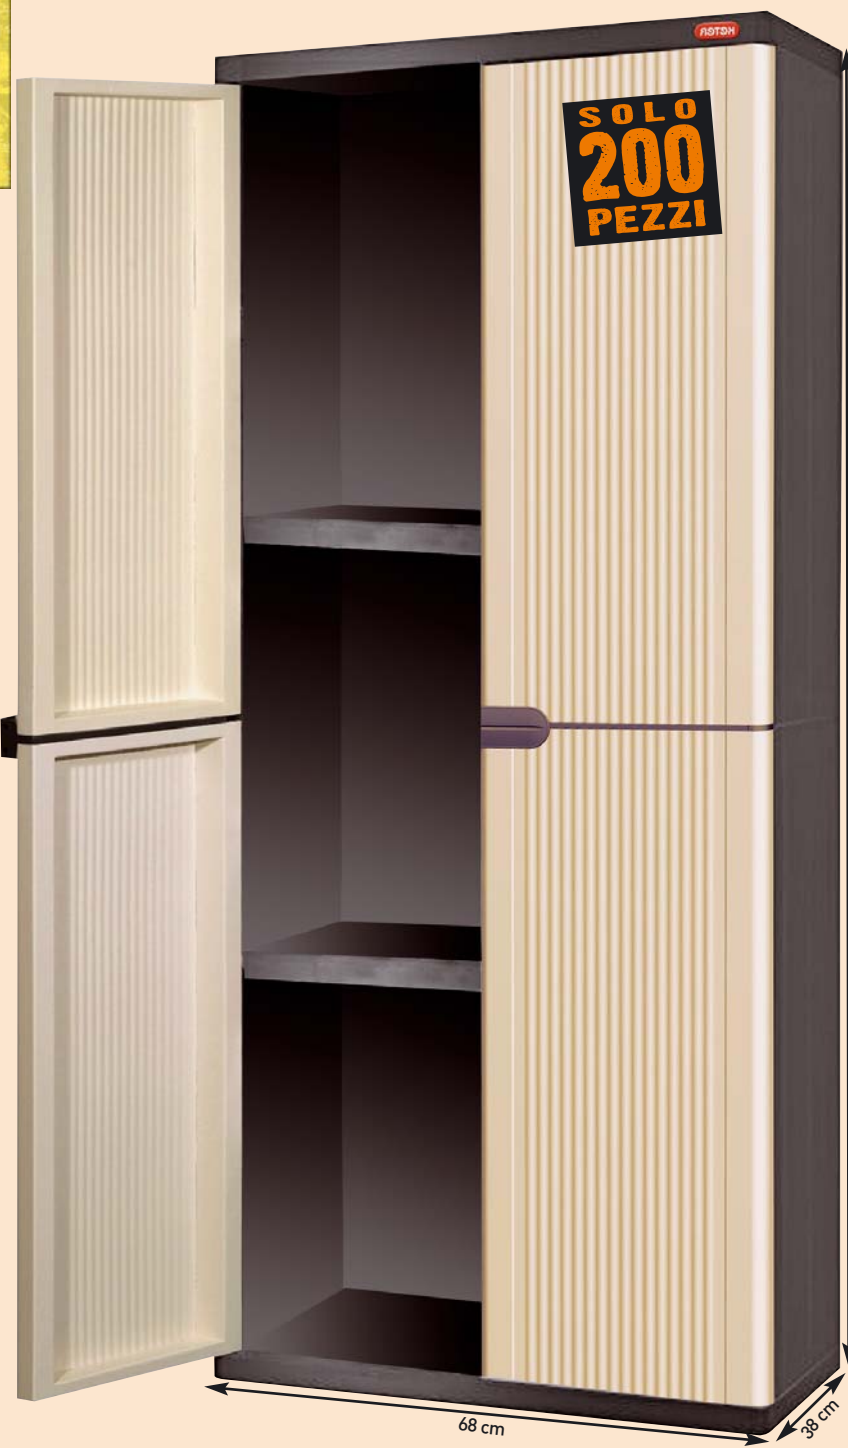

ARMADIO TUTTORIPIANI IN RESINA KETER

L68xP38xH163 cm, beige, 2 ante, 3 ripiani, 43493
Disponibile portascoppe 43494 € 39,90

SOLO 200 PEZZI

SOLO 500 PEZZI

16,90 €
IVA INCLUSA

PANTALONE WILLIS

Multitasche, 65% poliestere, 35% cotone, taglie disponibili: S, M, L, XL, XXL 45568/45572/74/76/78

SOLO 500 PEZZI

29,90 €
IVA INCLUSA

SCARPA ANTINFORTUNISTICA

Classe S1P in pelle scamosciata, leggera e flessibile, ideale per i mesi caldi, numeri dal 38 al 46 45088/90/92/93/94/95/96/98/99

SOLO 100 PEZZI

25,00 €
IVA INCLUSA

ARMADIO IN RESINA KETER

L68xP38xH85 cm, beige, 2 ante, 1 ripiano 43495