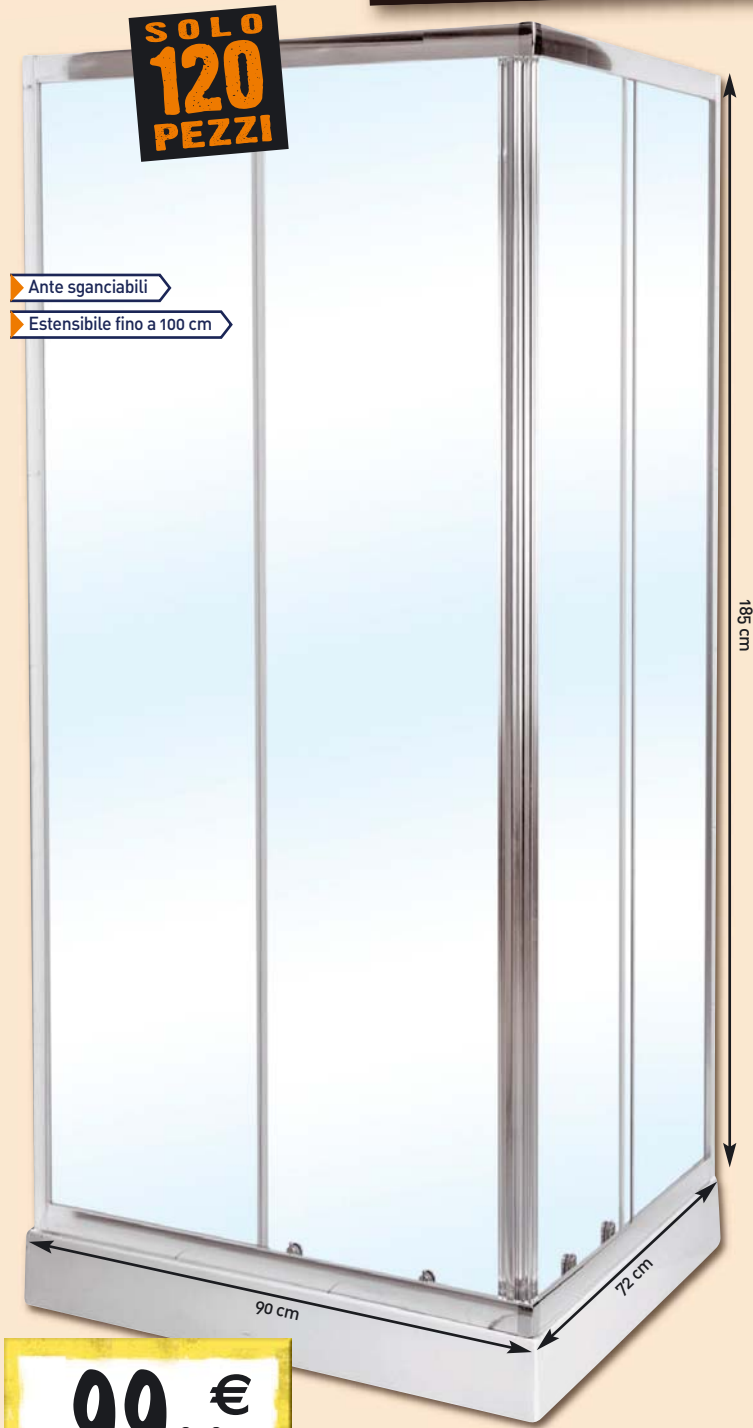

PREZZI STOCK!

IN QUANTITÀ LIMITATE

SOLO 120 PEZZI

- Ante sganciabili
- Estensibile fino a 100 cm

99,00 €
IVA INCLUSA

BOX DOCCIA GUARANÀ
Rettagonale, H185 cm, compatibile con piatti doccia 90x72 e 100x72 cm, cristallo temperato trasparente spessore 4 mm, profilo cromo, ante sganciabili, anta scorrevole a chiusura magnetica 34080