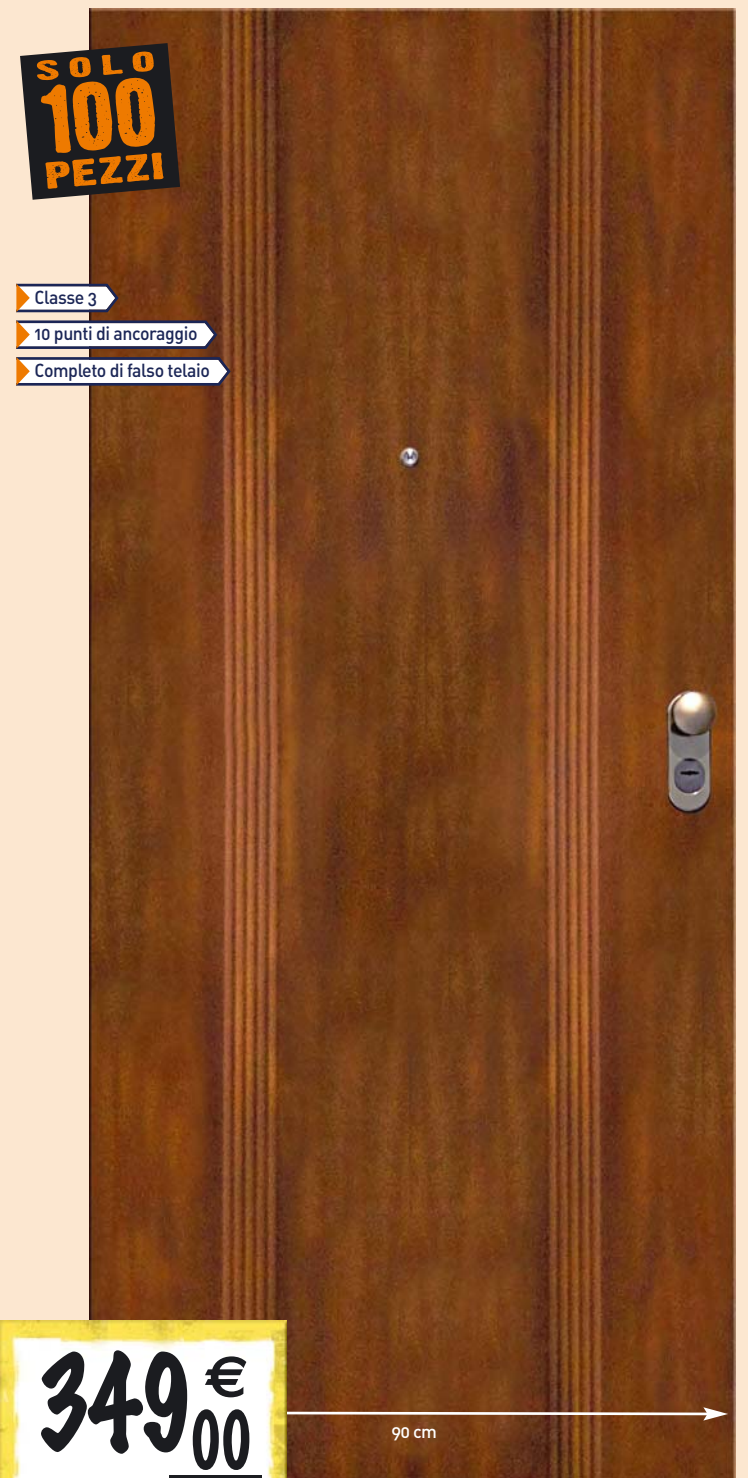

349,00 €
IVA INCLUSA

PORTONCINO D'INGRESSO BLINDATO IRON

Per esterno, 10 punti di ancoraggio, pannello interno fotografato tangerina medio, pannello esterno alluminio tinta noce nazionale, telaio 20/10, lamiera anta 12/10, 2 rinforzi verticali 15/10, chiusura interna 6/10, serratura doppia mappa con nucleo intercambiabile, predisposta per installazione kit cilindro europeo, completa di: coibentazione interna, lama paraspifferi, limitatore di apertura, maniglia bronzata e falso telaio. Certificato abbattimento acustico 32 dB, certificato trasmissione termica 1,47 k, L90xH210 cm
Destra 36801 - Sinistra 36802