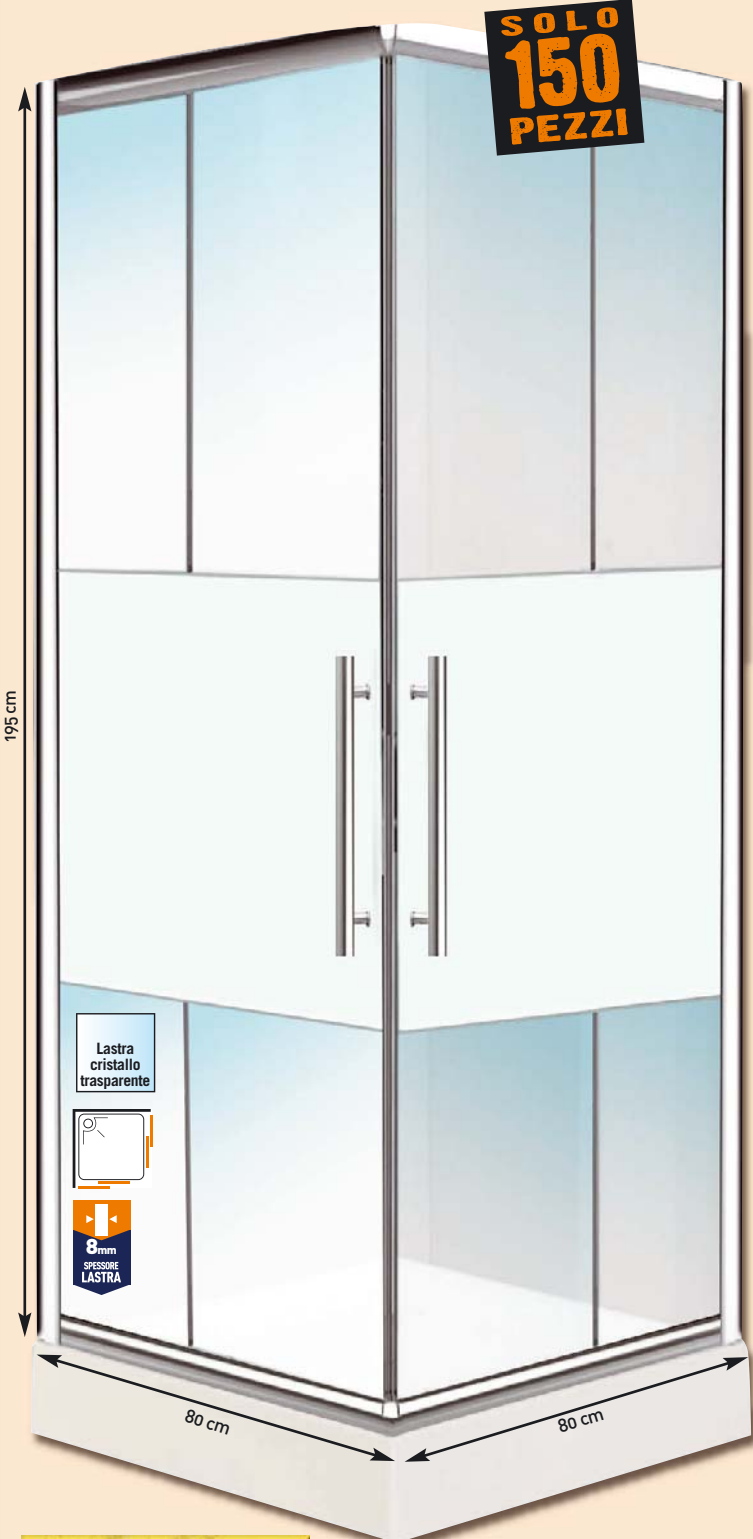

SOLO 150 PEZZI

Lastra cristallo trasparente
8 mm spessore LASTRA

199,00 €
IVA INCLUSA

BOX DOCCIA COMPONIBILE KEID

Cristallo trasparente con serigrafia centrale, spessore 8 mm, profili laterali e orizzontali in alluminio cromato, ante sganciabili e scorrevoli, maniglie in acciaio cromato, H195 cm L80 cm 44345 € 99,50