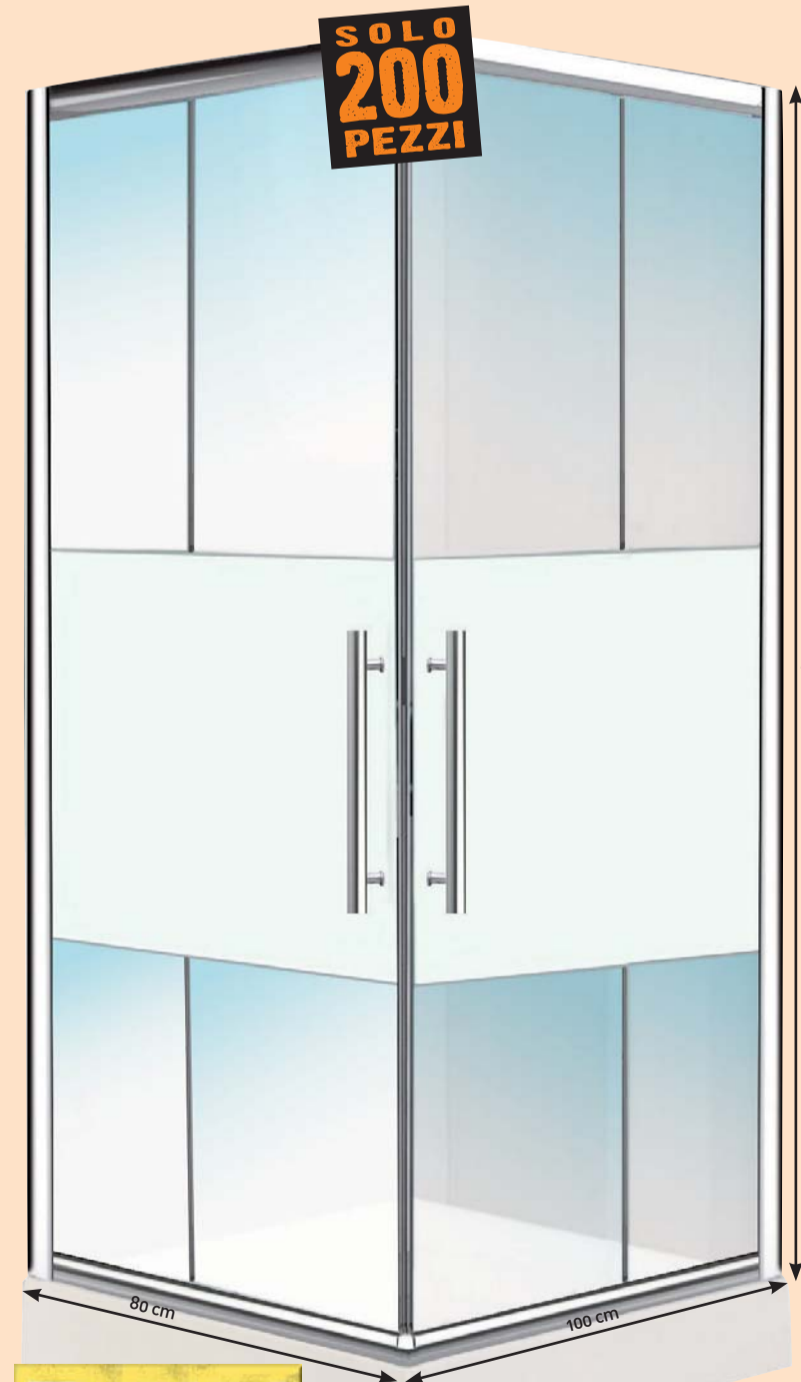

SOLO 80 PEZZI

- 6 getti idromassaggio anticalcare
- Parete fondo in cristallo temperato di sicurezza

359,00 €
IVA INCLUSA

CABINA DOCCIA IDROMASSAGGIO MISS BLUE
Semicircolare, 90x90 cm, H210 cm, 6 getti idromassaggio orientabili. **Struttura:** in alluminio con profili bianchi spessore 40 mm, 2 grandi maniglie cromate, ante scorrevoli sganciabili in vetro Securit blu trasparente 5 mm, pareti di fondo in vetro Securit blu spessore 5 mm, piatto doccia in acrilico con piletta cromata Ø90 mm, asta saliscendi con doccetta 5 getti anticalcare e flessibile 1,5 m. **Colonna centrale:** in alluminio, multifunzione, sedile ribaltabile, pannello di controllo, miscelatore meccanico e deviatore. **Completa di:** pannello di controllo con radio, luce e tetto con soffione centrale Ø20 cm, aspiratore, altoparlante e mensola portaoggetti in vetro

08632

BRICOMAN

PIU' PROFESSIONALE, MENO CARO

PREZZI STOCK! IN QUANTITÀ LIMITATE

115,00 €
IVA INCLUSA

5 mm spessore LASTRA

Lastra cristallo serigrafato

BOX DOCCIA ALMA CITY SQUARE
Per piatti doccia da 69-79x69-79 cm, lastra in cristallo serigrafato orizzontale spessore 5 mm, chiusura magnetica, profili in alluminio cromato, H185 cm 38749
Disponibile Alma rettangolare 29830 €115,00

219,00 €
IVA INCLUSA

8 mm spessore LASTRA

Lastra cristallo serigrafato

Composizione

COMPOSIZIONE BOX DOCCIA KEID
Cristallo trasparente con serigrafia centrale 90 cm, spessore 8 mm, profili laterali e orizzontali in alluminio cromato, ante sganciabili e scorrevoli, maniglie in acciaio cromato, H190 cm
Lato 80 cm 44345 €99,00
Lato 100 cm 44349 €120,00

COLONNA DOCCIA MALAGA

Cromo, barra in acciaio cromato H850 mm, sezione Ø19 mm, soffione in ABS Ø150 mm, doccetta 3 getti anticalcare, interasse di fissaggio a muro fisso, deviatore di funzione meccanico in ottone cromato, flessibile in acciaio cromato 1500 mm 48798