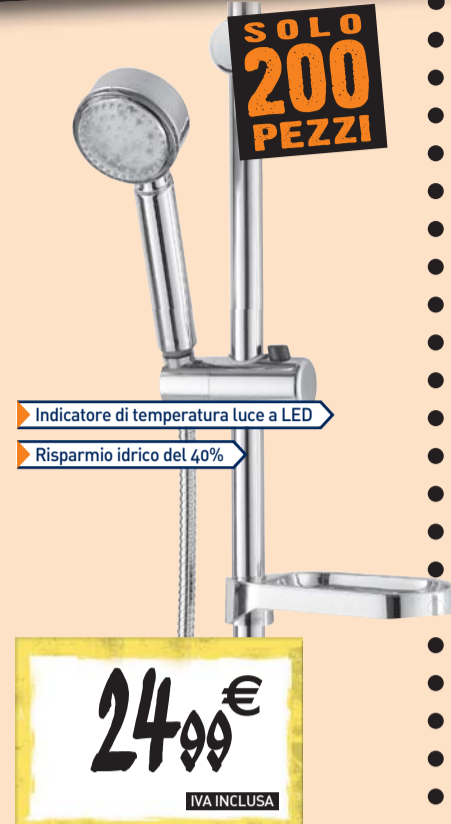

SALISCENDI DOCCIA LINEAPLUS

Asta saliscendi doccia cromo H750 mm, sezione 25 mm, interasse regolabile, portaspone, doccetta Ø80 mm 2 funzioni in ABS con luce LED, flessibile in acciaio doppia aggiratura 1500 mm 52617