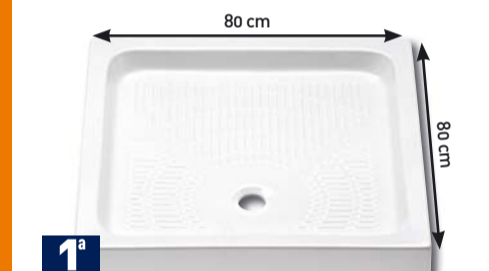

FABBRICAZIONE ITALIANA
3 mm SPESORE LASTRA

Lastra cristallo stampato

69-73 cm
12500€

PORTA PIEGHEVOLE GCAYM
Lastra in cristallo stampato, spessore 3 mm, chiusura magnetica, profilo bianco, sezione 35x11 mm, H185 cm
69-73 cm 10376 € 125,00
73-77 cm 10377 € 128,00
77-81 cm 10378 € 130,00
85-89 cm 10379 € 132,00
Disponibile anche lato fisso:
69-73 cm 10380 € 67,00
77-81 cm 10381 € 71,00
85-89 cm 10382 € 74,00

3400€

PIATTO DOCCIA SOLE
Ceramica, L65xP65xH10 cm, bianco, piletta Ø65 mm (venduta separatamente) 05602

1ª SCELTA

PIATTO DOCCIA ANGOLARE ONDA

Ceramica, bianco, piletta Ø60 mm (venduta separatamente)
L80xH9,5 cm 30860 € 64,00
L90xH9,5 cm 30863 € 75,00

1ª SCELTA

PIATTO DOCCIA ONDA

Ceramica, bianco, piletta Ø60 mm (venduta separatamente)
L70xP70xH8,5 cm 30852 € 36,00
L76xP76xH8,5 cm 30853 € 44,00

1ª SCELTA

PIATTO DOCCIA ONDA

Ceramica, bianco, piletta Ø60 mm (venduta separatamente)
L80xP80xH9,5 cm 30854 € 52,00
L73xP91xH9,5 cm 30856 € 51,00