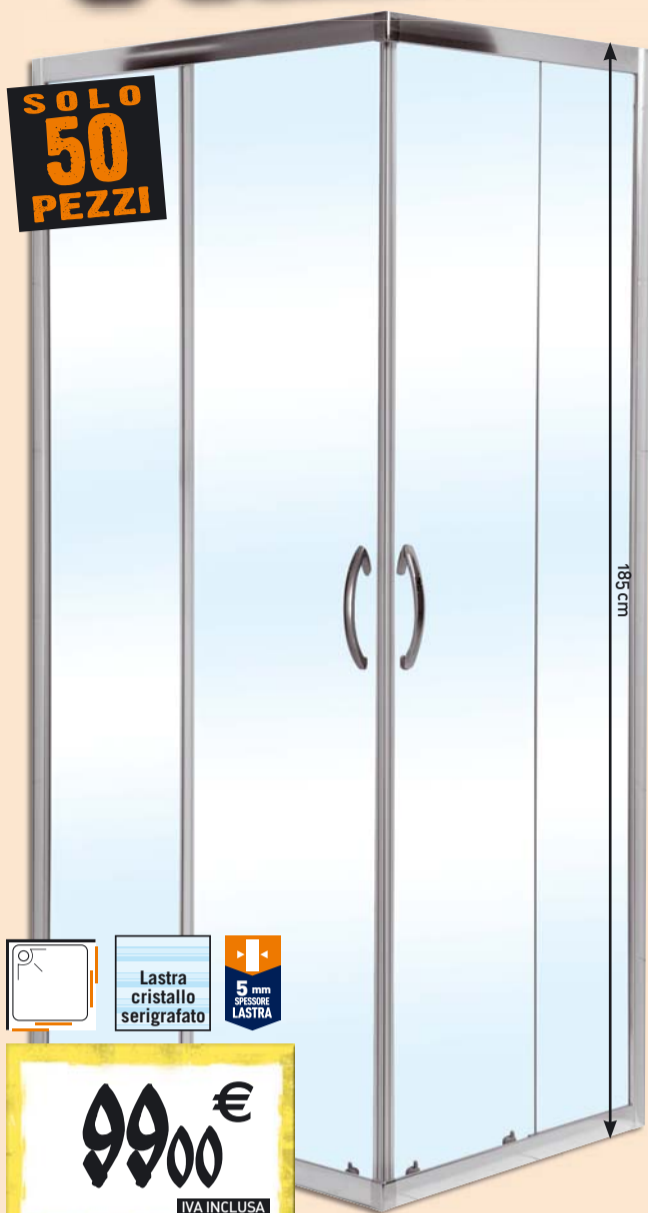

ACCESSORI PER MOTORIZZATO

PREZZI STOCK!

IN QUANTITÀ LIMITATE

SOLO 50 PEZZI

Lastra cristallo serigrafato
5 mm SPESORE LASTRA

9900 €
IVA INCLUSA

BOX DOCCIA PARMA
Lastra in cristallo serigrafato, spessore 5 mm, rettangolare 70x90 cm, chiusura magnetica, ante sganciabili, H185 cm 48846