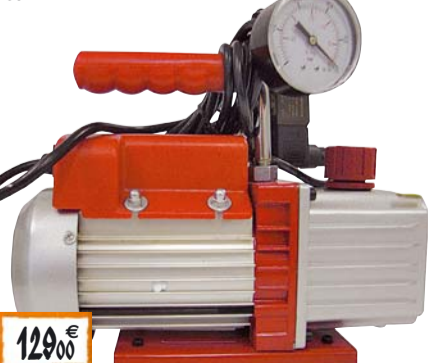

129,00€
POMPA AD ALTO VUOTO BISTADIO
30 lt 19851