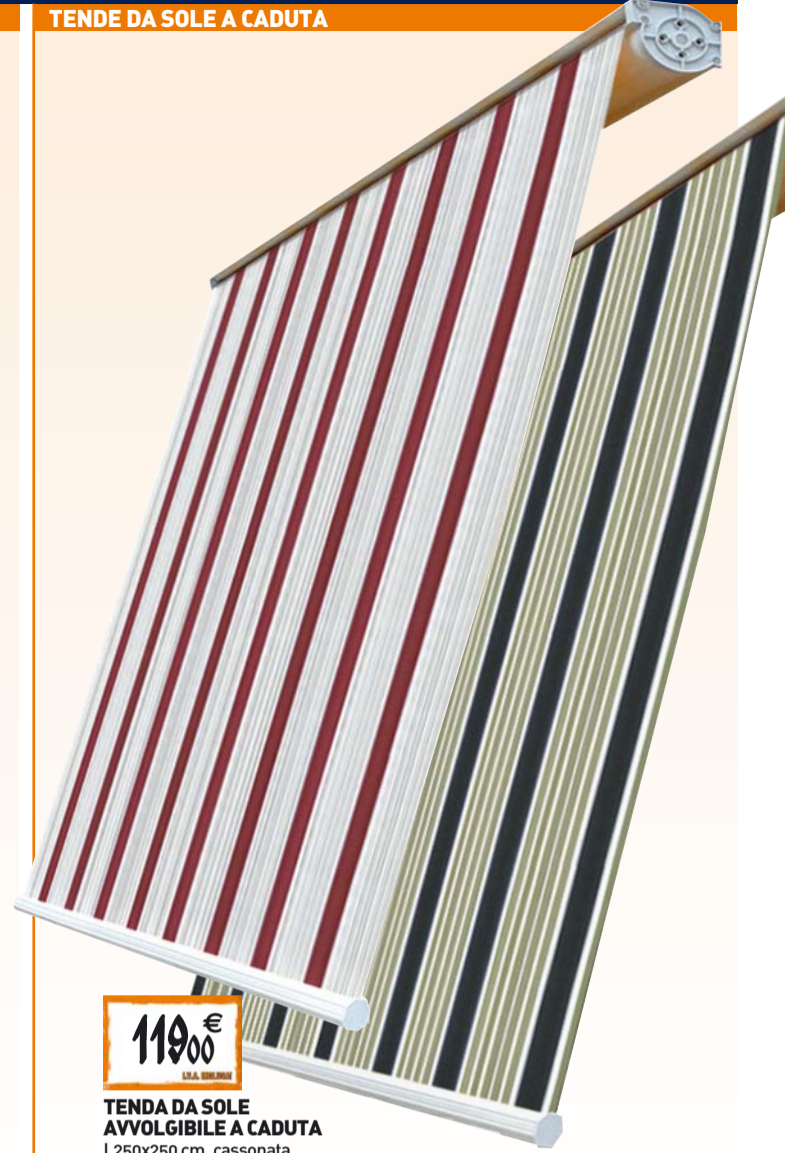

TENDE DA SOLE A CADUTA

119,00 €

TENDA DA SOLE AVVOLGIBILE A CADUTA
L250x250 cm, cassetta, tessuto rigato 100% acrilico, 280 g/m², completa di bracci in alluminio

Bordeaux	25105	€ 119,00
Verde	25106	€ 119,00

ZANZARIERE E ACCESSORI PER TENDE E ZANZARIERE

Applicazione facile e immediata

ZANZARIERA A PANNELLO ESTENSIBILE
Ideale per finestre con tapparella, telaio in alluminio, applicazione facile e immediata, misura personalizzabile, rete a trama fitta in fibra di vetro

50x75 cm	15307	€ 7,99
70x103 cm	15308	€ 10,50

Respinge il calore dei raggi solari

ZANZARIERA ECOLOGICA PER PORTA E FINESTRA
Poliestere 100%, colore bianco, completa di velcro biadesivo riposizionabile, lavabili a 30°C

180x150 cm	15309	€ 2,90
250x75 cm	15321	€ 4,90

Rimovibile e lavabile

ZANZARIERA SUNSTOP PER FINESTRA
150x180 cm, nero, respinge il calore dei raggi solari, completa di biadesivo, rimovibile e lavabile

25080

Rimovibile e lavabile

ZANZARIERA PER FINESTRA DA TETTO
150x130 cm, colore bianco, completa di biadesivo e zip per apertura a bilico, rimovibile e lavabile

25081

SPAZZOLINO per zanzariera e tende

GUARNIZIONE ANTIPOLVERE PER ZANZARIERA
A setola, 6 m

25092

ATTACCA & STACCA

VELCRO BIADESIVO RIPOSIZIONABILE PER ZANZARIERA
Fibra di vetro, bobina da 6,60 m, completo di applicatore

15310

ZANZARIERA IN FIBRA DI VETRO GRIGIA OSCURANTE

250x100 cm	15311	€ 9,90
250x120 cm	15313	€ 10,90
250x140 cm	25082	€ 11,00
Alluminio		
250x100 cm	19252	€ 9,90