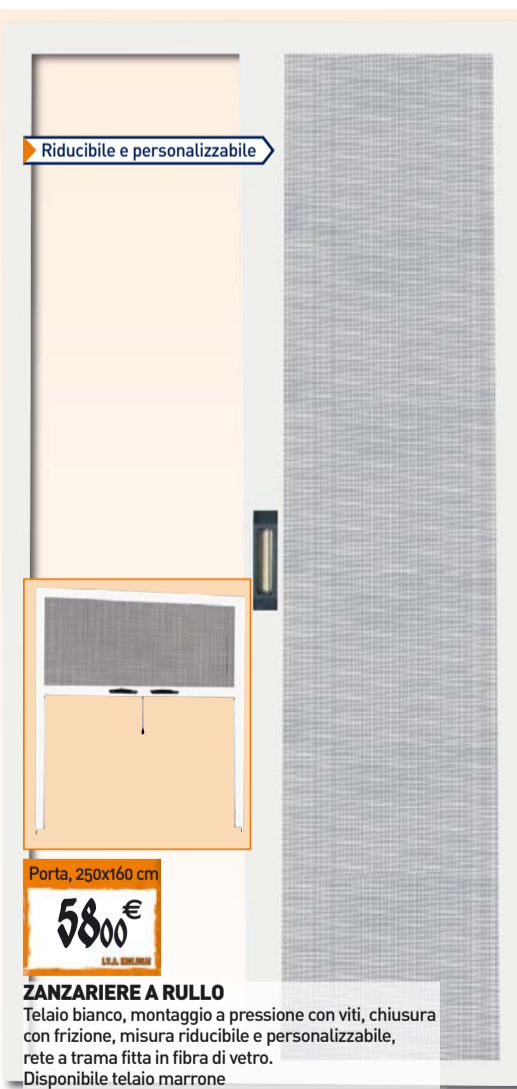

Verde
5,50 €

ZANZARIERA AD ANELLI PER PORTA
250x150 cm

Verde	19283	€ 5,50
Orange	25094	€ 6,50

18,00 €

ZANZARIERA MAGNETICA PER PORTA
150x240 cm, chiusura automatica con calamite in dotazione, completa di biadesivo e guida in pvc, riducibile, removibile e lavabile, montaggio rapido

51742

Porta, 250x160 cm
58,00 €

ZANZARIERA A RULLO
Telaio bianco, montaggio a pressione con viti, chiusura con frizione, misura riducibile e personalizzabile, rete a trama fitta in fibra di vetro. Disponibile telaio marrone