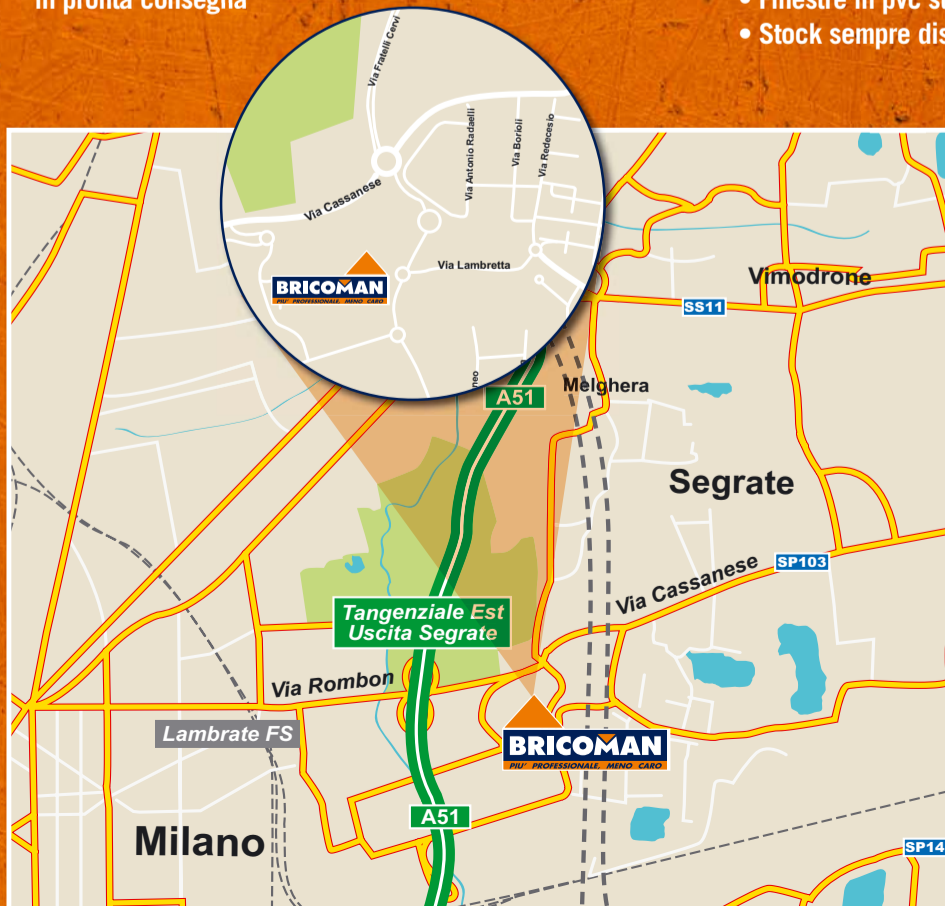

CERCHIAMO SU TUTTO IL TERRITORIO NAZIONALE 100 CAPI SETTORE, DIRETTORI E ALLIEVI CAPO SETTORE

Invia il tuo curriculum su www.lavorainbricomano.it ed entra in squadra con noi

+ PROFESSIONALE - CARO

- Aperto tutti i giorni dalle 7,00 del mattino alle 20,30 orario continuato. La domenica dalle 8,30 alle 20,00
- Ti offriamo la colazione dalle 7,00 alle 9,30
- Tutto per la costruzione, la ristrutturazione e la manutenzione
- Oltre 1000 varietà di piastrelle sempre in pronta consegna

- Per decorare, oltre 1800 colori di qualità professionale a prezzi da ingrosso
- Più di 2000 porte e finestre sempre in pronta consegna
- Consegna a domicilio*
- Taglio legno a tuo servizio
- Finestre in pvc su misura
- Stock sempre disponibili

1. Le migliori marche a prezzi da ingrosso
   - Finanziamo i tuoi progetti**
   - Prezzi bassi tutto l'anno, se trovi un articolo meno caro del nostro ti rimborsiamo il doppio della differenza*
   - Tutti i nostri prezzi sono IVA inclusa
2. Vedi il regolamento al box informazioni.

MILANO SEGRATE

Via Lambretta

DA LUNEDÌ A SABATO 7.00 - 20.30
DOMENICA 8.30 - 20.00

Tel. 02/94391411 - www.bricoman.it

per info: segrate@bricomano.it - per info ordini online: segrate.ecommerce@bricomano.it

CI TROVI ANCHE A:

- Rezzato (BS) • Caronno Pertusella (VA) • Carate Brianza (MB)
- Orbassano (TO) • Ferrara • Parma • Bologna • Dalmine (BG) • Elmas (CA)
- Sassari • Catania • Lecce • PROSSIMA APERTURA GENOVA

Seguici su

BRICOMAN

PIU' PROFESSIONALE, MENO CARO

** Messaggio pubblicitario con finalità promozionale. Per le informazioni contrattuali e per conoscere le condizioni economiche dell'offerta si rinvia al documento "Informazioni europee di base sul credito ai consumatori" (SECCI) che potrà essere richiesto sul punto vendita unitamente a copia del testo contrattuale. Salvo approvazione Agos Ducato. Bricoman opera quale intermediario del credito in esclusiva.