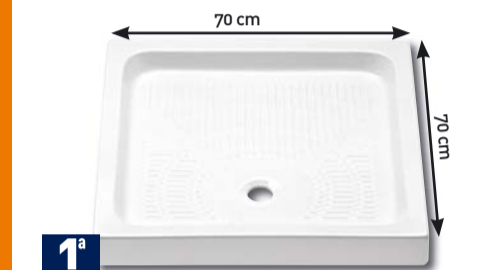

FABBRICAZIONE ITALIANA
3 mm SPESORE LASTRA

Lastra cristallo stampato

69-73 cm
12500€

PORTA PIEGHEVOLE GCAYM
Lastra in cristallo stampato, spessore 3 mm, chiusura magnetica, profilo bianco, sezione 35x11 mm, H185 cm
69-73 cm 10376 € 125,00
73-77 cm 10377 € 128,00
77-81 cm 10378 € 130,00
85-89 cm 10379 € 132,00
Disponibile anche lato fisso:
69-73 cm 10380 € 67,00
77-81 cm 10381 € 71,00
85-89 cm 10382 € 74,00

3400€

PIATTO DOCCIA SOLE
Ceramica, L65xP65xH10 cm, bianco, piletta Ø65 mm (venduta separatamente) 05602

1ª SCELTA

PIATTO DOCCIA ANGOLARE ONDA

Ceramica, bianco, piletta Ø60 mm (venduta separatamente)
L80xH9,5 cm 30860 € 64,00
L90xH9,5 cm 30863 € 75,00

1ª SCELTA

PIATTO DOCCIA ONDA

Ceramica, bianco, piletta Ø60 mm (venduta separatamente)
L70xP70xH8,5 cm 30852 € 36,00
L76xP76xH8,5 cm 30853 € 44,00

1ª SCELTA

PIATTO DOCCIA ONDA

Ceramica, bianco, piletta Ø60 mm (venduta separatamente)
L80xP80xH9,5 cm 30854 € 52,00
L73xP91xH9,5 cm 30856 € 51,00